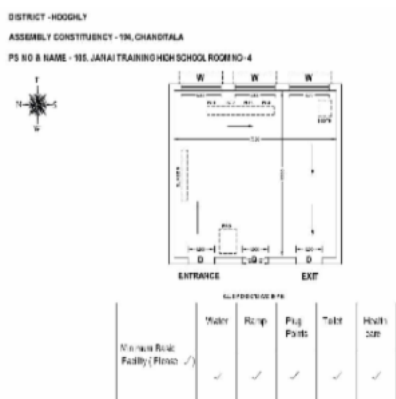

নির্বাচক নিবন্ধন আধিকারিকের স্বাক্ষর

Nazri Naksha

Google Map View

Polling Station Building Front View

Polling Station Front View

Cad View

Key MAP View

বিধানসভা নির্বাচনক্ষেত্রের নং, নাম : 194-চণ্ডীতলা
ভাগ নং, নাম : 1-জনাই ধর্মতলা জে. এল. নং.- ৫৭