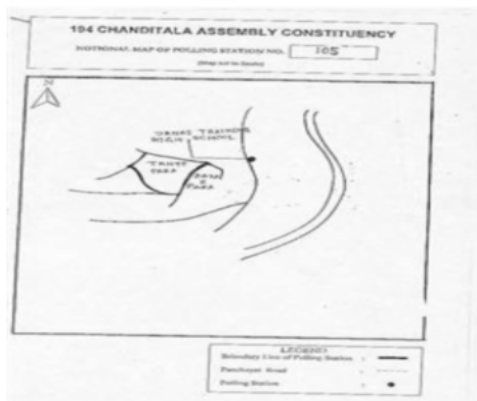

Nazri Naksha