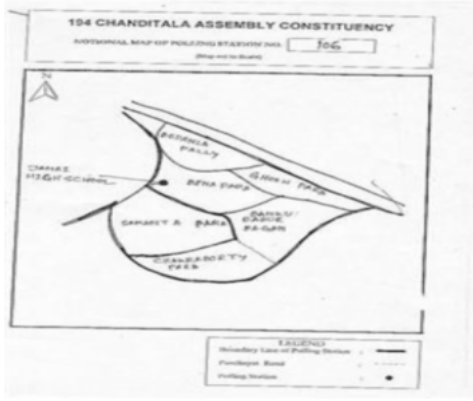

Nazri Naksha