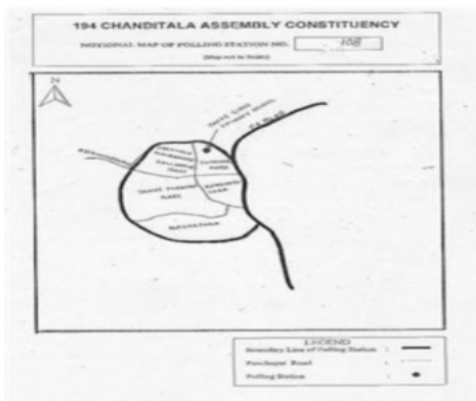

Nazri Naksha