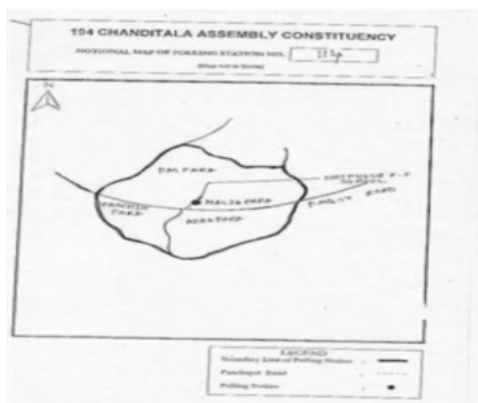

Nazri Naksha