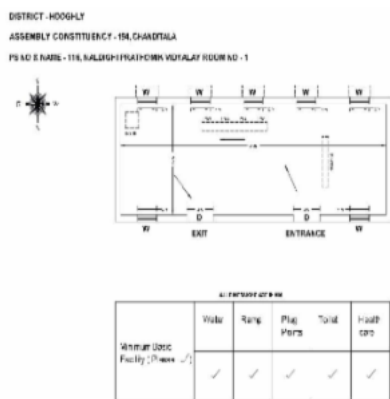

নির্বাচক নিবন্ধন আধিকারিকের স্বাক্ষর

Nazri Naksha

Google Map View

Polling Station Building Front View

Polling Station Front View

Cad View

Key MAP View

বিধানসভা নির্বাচনক্ষেত্রের নং, নাম : 194-চণ্ডীতলা  
ভাগ নং, নাম : 1-নলদিঘী মণ্ডলপাড়া জে এল নং ৫৭