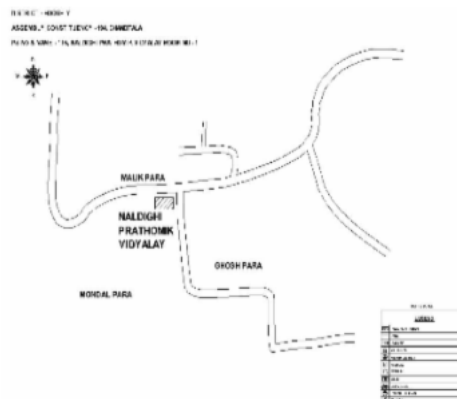

নির্বাচক নিবন্ধন আধিকারিকের স্বাক্ষর

Nazri Naksha

Google Map View

Polling Station Building Front View

Polling Station Front View

Cad View

Key MAP View

বিধানসভা নির্বাচনক্ষেত্রের নং, নাম : 194-চণ্ডীতলা  
ভাগ নং, নাম : 1-নলদিঘী মণ্ডলপাড়া জে এল নং ৫৭