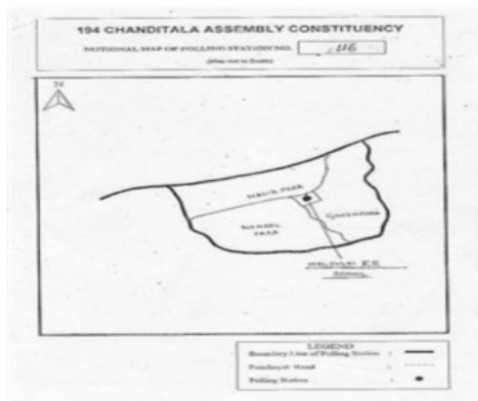

Nazri Naksha