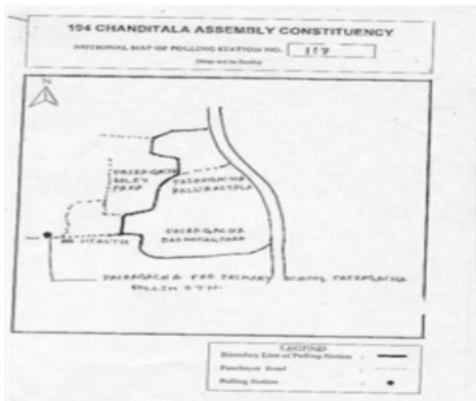

Nazri Naksha