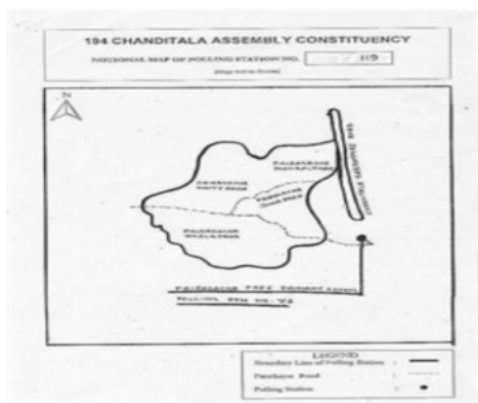

Nazri Naksha