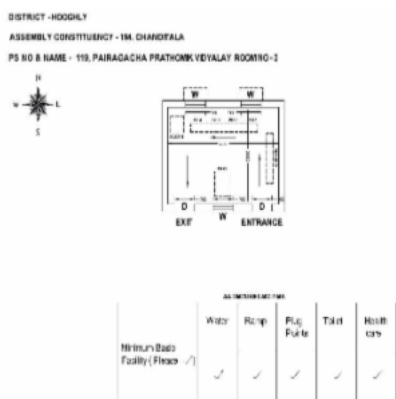

নির্বাচক নিবন্ধন আধিকারিকের স্বাক্ষর

Nazri Naksha

Google Map View

Polling Station Building Front View

Polling Station Front View

Cad View

Key MAP View

1	RMR2132348	ফটো উপলব্ধ	নাম : সেখ ফারদিন পিতার নাম: সেখ রহমান বাড়ির নং : এন0176 বয়স : 25 লিঙ্গ : পুরুষ	2	RMR2432656	ফটো উপলব্ধ	নাম : সেখ রাজ্জাক পিতার নাম: সেখ বাবুল আলি বাড়ির নং : নং 177 বয়স : 23 লিঙ্গ : পুরুষ	3	RMR2132330	ফটো উপলব্ধ	নাম : সেখ মোরসেলিম পিতার নাম: সেখ সাবির আলি বাড়ির নং : এন0178 বয়স : 25 লিঙ্গ : পুরুষ
4	RMR2410264	ফটো উপলব্ধ	নাম : সেখ মাসুদুর রহমান পিতার নাম: সেখ সাবির আলি বাড়ির নং : নং 146 বয়স : 23 লিঙ্গ : পুরুষ	5	RMR2303758	ফটো উপলব্ধ	নাম : প্রিয়া আদক পিতার নাম: রাজ্জাক আদক বাড়ির নং : নং094 বয়স : 24 লিঙ্গ : মহিলা	6	RMR1209808	ফটো উপলব্ধ	নাম : পম্পা কুমার (ঘোষ) স্বামীর নাম: বিপ্লব কুমার বাড়ির নং : n0025 বয়স : 37 লিঙ্গ : মহিলা
7	GRL1812262	ফটো উপলব্ধ	নাম : বিপ্লব কুমার পিতার নাম: অনাথ বাড়ির নং : n0025 বয়স : 44 লিঙ্গ : পুরুষ	8	WB/26/178/483453	ফটো উপলব্ধ	নাম : অনাথনাথ কুমার পিতার নাম: জীতেন্দ্রনাথ কুমার বাড়ির নং : n0025 বয়স : 78 লিঙ্গ : পুরুষ	9	WB/26/178/483330	ফটো উপলব্ধ	নাম : সুলেখা কুমার স্বামীর নাম: অনাথ কুমার বাড়ির নং : n0025 বয়স : 66 লিঙ্গ : মহিলা
10	RMR1440023	ফটো উপলব্ধ	নাম : সুপ্রকাশ ঘোষ পিতার নাম: শান্তি ঘোষ বাড়ির নং : n0052 বয়স : 45 লিঙ্গ : পুরুষ	11	WB/26/178/483068	ফটো উপলব্ধ	নাম : স্বপন কোলে পিতার নাম: সুবল কোলে বাড়ির নং : n0051 বয়স : 63 লিঙ্গ : পুরুষ	12	WB/26/178/483715	ফটো উপলব্ধ	নাম : সবিতা কোলে পিতার নাম: সুবল কোলে বাড়ির নং : n0051 বয়স : 72 লিঙ্গ : মহিলা
13	WB/26/178/483356	ফটো উপলব্ধ	নাম : কল্যানী কোলে স্বামীর নাম: বরুণ কোলে বাড়ির নং : n0051 বয়স : 66 লিঙ্গ : মহিলা	14	WB/26/178/483042	ফটো উপলব্ধ	নাম : বরুণ কোলে পিতার নাম: সুবল কোলে বাড়ির নং : n0051 বয়স : 76 লিঙ্গ : পুরুষ	15	RMR2750966	ফটো উপলব্ধ	নাম : বিশ্বজিৎ কোলে পিতার নাম: বরুণ কোলে বাড়ির নং : n0051 বয়স : 50 লিঙ্গ : পুরুষ
16	GRL2545168	ফটো উপলব্ধ	নাম : সোমা কোলে স্বামীর নাম: বিশ্বজিত কোলে বাড়ির নং : n0051 বয়স : 44 লিঙ্গ : মহিলা	17	RMR1209741	ফটো উপলব্ধ	নাম : দোলন ঘোষ স্বামীর নাম: সুপ্রকাশ ঘোষ বাড়ির নং : n0052 বয়স : 36 লিঙ্গ : মহিলা	18	RMR2290849	ফটো উপলব্ধ	নাম : তারা কোলে স্বামীর নাম: বাদল কোলে বাড়ির নং : n0052 বয়স : 81 লিঙ্গ : মহিলা
19	GRL3119153	ফটো উপলব্ধ	নাম : প্রতাপ ঘোষ পিতার নাম: শান্তি লাল ঘোষ বাড়ির নং : n0052 বয়স : 38 লিঙ্গ : পুরুষ	20	GRL2537751	ফটো উপলব্ধ	নাম : তপন কোলে পিতার নাম: বাদল কোলে বাড়ির নং : n0052 বয়স : 63 লিঙ্গ : পুরুষ	21	RMR2432623	ফটো উপলব্ধ	নাম : অরিদম খাঁ পিতার নাম: অসীম খাঁ বাড়ির নং : নং 013 বয়স : 24 লিঙ্গ : পুরুষ
22	WB/26/178/483107	ফটো উপলব্ধ	নাম : কম্পনা খাঁ স্বামীর নাম: সুকুমার খাঁ বাড়ির নং : n0013 বয়স : 66 লিঙ্গ : মহিলা	23	WB/26/178/483108	ফটো উপলব্ধ	নাম : অসীম খাঁ পিতার নাম: সুকুমার খাঁ বাড়ির নং : n0013 বয়স : 49 লিঙ্গ : পুরুষ	24	GRL1676535	ফটো উপলব্ধ	নাম : দিপালী খাঁ স্বামীর নাম: অসীম খাঁ বাড়ির নং : n0013 বয়স : 45 লিঙ্গ : মহিলা
25	GRL1675867	ফটো উপলব্ধ	নাম : অসিত খাঁ পিতার নাম: সুকুমার খাঁ বাড়ির নং : n0013 বয়স : 37 লিঙ্গ : পুরুষ	26	GRL3312956	ফটো উপলব্ধ	নাম : চৈতালী খাঁ স্বামীর নাম: অসিত খাঁ বাড়ির নং : n0013 বয়স : 40 লিঙ্গ : মহিলা	27	RMR2432631	ফটো উপলব্ধ	নাম : অমিত খাঁড়া পিতার নাম: উত্তম খাঁড়া বাড়ির নং : নং 113 বয়স : 23 লিঙ্গ : পুরুষ
28	RMR2304079	ফটো উপলব্ধ	নাম : পম্পা গৌড়ি স্বামীর নাম: অজিত গৌড়ি বাড়ির নং : এন0180 বয়স : 33 লিঙ্গ : মহিলা	29	RMR2132314	ফটো উপলব্ধ	নাম : দেবানীষ গৌড়ী পিতার নাম: রমাকান্ত গৌড়ী বাড়ির নং : এন0189 বয়স : 25 লিঙ্গ : পুরুষ	30	RMR2132306	ফটো উপলব্ধ	নাম : সুমন গৌড়ি পিতার নাম: তপন গৌড়ি বাড়ির নং : এন0189 বয়স : 25 লিঙ্গ : পুরুষ