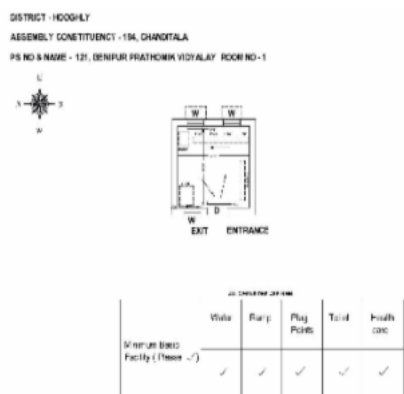

নির্বাচক নিবন্ধন আধিকারিকের স্বাক্ষর

Nazri Naksha

Google Map View

Polling Station Building Front View

Polling Station Front View

Cad View

Key MAP View

1 নাম : পূর্ণিমা আদক পিতার নাম: শম্ভুনাথ আদক বাড়ির নং : n0007 বয়স : 53 লিঙ্গ : মহিলা	WB/26/178/501217	2 নাম : কৃষ্ণা আদক স্বামীর নাম: অশোক আদক বাড়ির নং : n0007 বয়স : 51 লিঙ্গ : মহিলা	GRL2543494	3 নাম : সুকুমার আদক পিতার নাম: গুইরাম আদক বাড়ির নং : n0008 বয়স : 51 লিঙ্গ : পুরুষ	WB/26/178/501249
4 নাম : মলিনা আদক স্বামীর নাম: গোপাল আদক বাড়ির নং : n0008 বয়স : 73 লিঙ্গ : মহিলা	WB/26/178/501176	5 নাম : বৃষ্ণা আদক স্বামীর নাম: সুকুমার আদক বাড়ির নং : n0093 বয়স : 45 লিঙ্গ : মহিলা	GRL1801489	6 নাম : পারুল আদক স্বামীর নাম: গুইরাম আদক বাড়ির নং : n0008 বয়স : 76 লিঙ্গ : মহিলা	WB/26/178/501159
7 নাম : বাসন্তী আদক স্বামীর নাম: দুধকুমার আদক বাড়ির নং : n0007 বয়স : 45 লিঙ্গ : মহিলা	GRL2543510	8 নাম : মনিকা আদক স্বামীর নাম: অরুণ আদক বাড়ির নং : n0007 বয়স : 45 লিঙ্গ : মহিলা	GRL2543502	9 নাম : অরুণকুমার আদক পিতার নাম: শম্ভুনাথ আদক বাড়ির নং : n0007 বয়স : 56 লিঙ্গ : পুরুষ	WB/26/178/501419
10 নাম : অশোককুমার আদক পিতার নাম: শম্ভুনাথ আদক বাড়ির নং : n0007 বয়স : 58 লিঙ্গ : পুরুষ	WB/26/178/501173	11 নাম : শঙ্করী আদক অন্যান্য: শম্ভুনাথ আদক বাড়ির নং : n0007 বয়স : 79 লিঙ্গ : মহিলা	WB/26/178/501174	12 নাম : আকাশ আদক পিতার নাম: অরুণকুমার আদক বাড়ির নং : সি-164 বয়স : 25 লিঙ্গ : পুরুষ	RMR2132751
13 নাম : শুভজিৎ আদক পিতার নাম: সুকুমার আদক বাড়ির নং : এন000 বয়স : 22 লিঙ্গ : পুরুষ	RMR2582963	14 নাম : রাজু ওরাং পিতার নাম: গনপতি ওরাং বাড়ির নং : পৈরগাচা বয়স : 28 লিঙ্গ : পুরুষ	RMR2063683	15 নাম : মালতী ওরাওঁ স্বামীর নাম: গনপতি ওরাওঁ বাড়ির নং : পৈরগাচা বয়স : 66 লিঙ্গ : মহিলা	RMR2408870
16 নাম : অপর্ণা কুমার স্বামীর নাম: রতন কুমার বাড়ির নং : n0074 বয়স : 53 লিঙ্গ : মহিলা	GRL1679448	17 নাম : রতন কুমার পিতার নাম: করুণাময় কুমার বাড়ির নং : n0074 বয়স : 55 লিঙ্গ : পুরুষ	GRL1679380	18 নাম : প্রিয়া কুমার পিতার নাম: রতন কুমার বাড়ির নং : 074 বয়স : 26 লিঙ্গ : মহিলা	RMR2122778
19 নাম : চম্পা খাঁড়া স্বামীর নাম: কার্তিক খাঁড়া বাড়ির নং : n0128 বয়স : 38 লিঙ্গ : মহিলা	RMR1310242	20 নাম : করবী মাইতি স্বামীর নাম: সুশান্ত মাইতি বাড়ির নং : n0128 বয়স : 50 লিঙ্গ : মহিলা	GRL3318342	21 নাম : গণেশ চন্দ্র খাণ্ডা পিতার নাম: কাশীনাথ খাঁড়া বাড়ির নং : 0128 বয়স : 52 লিঙ্গ : পুরুষ	RMR1135334
22 নাম : মামনী খাঁড়া স্বামীর নাম: গনেশ চন্দ্র খাঁড়া বাড়ির নং : n0128 বয়স : 33 লিঙ্গ : মহিলা	RMR1808443	23 নাম : পলাশ গৌড়ী মায়ের নাম: বিশ্বনাথ গৌড়ী বাড়ির নং : n0009 বয়স : 46 লিঙ্গ : পুরুষ	GRL2956241	24 নাম : অঞ্জনা গেন্টি পিতার নাম: ভরোত মাল বাড়ির নং : সী 75/4 বয়স : 48 লিঙ্গ : মহিলা	GRL1691047
25 নাম : প্রতিমা গৌড়ী স্বামীর নাম: পলাশ গৌড়ী বাড়ির নং : n0009 বয়স : 43 লিঙ্গ : মহিলা	GRL2956258	26 নাম : জাব গৌড়ী স্বামীর নাম: বিশ্বনাথ গৌড়ী বাড়ির নং : n0009 বয়স : 64 লিঙ্গ : মহিলা	RMR2614808	27 নাম : বিভাস গৌড়ী পিতার নাম: গোপিনাথ গৌড়ী বাড়ির নং : পায়রাগাছা বয়স : 28 লিঙ্গ : পুরুষ	RMR1922293
28 নাম : মুক্তরাম গৌড়ী পিতার নাম: মনসারাম গৌড়ী বাড়ির নং : n0009 বয়স : 69 লিঙ্গ : পুরুষ	GRL2954675	29 নাম : অর্চনা গৌড়ী স্বামীর নাম: মুক্তরাম গৌড়ী বাড়ির নং : n0009 বয়স : 61 লিঙ্গ : মহিলা	GRL1691195	30 নাম : অসিত গৌড়ী পিতার নাম: মুক্তরাম গৌড়ী বাড়ির নং : n0009 বয়স : 42 লিঙ্গ : পুরুষ	GRL3120003