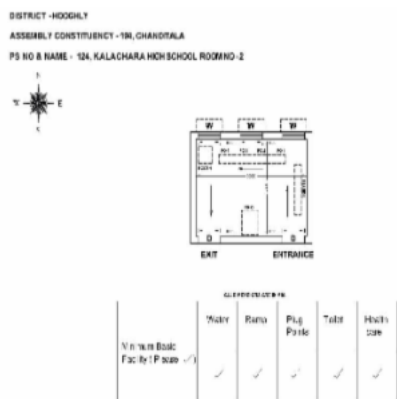

নির্বাচক নিবন্ধন আধিকারিকের স্বাক্ষর

Nazri Naksha

Google Map View

Polling Station Building Front View

Polling Station Front View

Cad View

Key MAP View

1 নাম : আনোয়ারা বিবি স্বামীর নাম: আবেদ আলি মাল বাড়ির নং : n0112 বয়স : 36 লিঙ্গ : মহিলা	GRL3406287 ফটো উপলব্ধ	2 নাম : জাহানারা মাল স্বামীর নাম: লতিফ মাল বাড়ির নং : n0121 বয়স : 51 লিঙ্গ : মহিলা	GRL2958148 ফটো উপলব্ধ	3 নাম : পোলা মাল পিতার নাম: আমজু মাল বাড়ির নং : n0121 বয়স : 51 লিঙ্গ : পুরুষ	WB/26/178/510345 ফটো উপলব্ধ
4 নাম : মাহেরা বিবি স্বামীর নাম: পোলা মাল বাড়ির নং : n0121 বয়স : 38 লিঙ্গ : মহিলা	GRL3406170 ফটো উপলব্ধ	5 নাম : সুমির মাল পিতার নাম: আমজু মাল বাড়ির নং : n0121 বয়স : 48 লিঙ্গ : পুরুষ	GRL2547180 ফটো উপলব্ধ	6 নাম : টুসু মাল পিতার নাম: আমজু মাল বাড়ির নং : n0121 বয়স : 45 লিঙ্গ : মহিলা	RMR1552280 ফটো উপলব্ধ
7 নাম : সেখ সাজাহান পিতার নাম: সেখ তারালি বাড়ির নং : n0121 বয়স : 57 লিঙ্গ : পুরুষ	RMR1212489 ফটো উপলব্ধ	8 নাম : মনোয়ারা মাল স্বামীর নাম: সুমির মাল বাড়ির নং : n0121 বয়স : 46 লিঙ্গ : মহিলা	GRL1693738 ফটো উপলব্ধ	9 নাম : সেখ সাইফুল পিতার নাম: সেখ আলাউদ্দিন বাড়ির নং : n0121 বয়স : 40 লিঙ্গ : পুরুষ	RMR1212554 ফটো উপলব্ধ
10 নাম : রেশমা বিবি স্বামীর নাম: সেখ সাইফুল বাড়ির নং : n0121 বয়স : 34 লিঙ্গ : মহিলা	RMR1441146 ফটো উপলব্ধ	11 নাম : মিরাজ উদ্দিন পিতার নাম: সাজাহান বাড়ির নং : n0121 বয়স : 35 লিঙ্গ : পুরুষ	RMR1552348 ফটো উপলব্ধ	12 নাম : সেলিম সেখ পিতার নাম: সাজাহান সেখ বাড়ির নং : n0121 বয়স : 29 লিঙ্গ : পুরুষ	RMR1809086 ফটো উপলব্ধ
13 নাম : সেখ নূর হোসেন পিতার নাম: সেখ শাজাহান বাড়ির নং : n0121 বয়স : 33 লিঙ্গ : পুরুষ	RMR1441054 ফটো উপলব্ধ	14 নাম : মেগনা খাতুন স্বামীর নাম: রহিম মাল বাড়ির নং : n0235 বয়স : 28 লিঙ্গ : মহিলা	RMR2017986 ফটো উপলব্ধ	15 নাম : রাবেয়া বেগম স্বামীর নাম: সামসেদ আলি বাড়ির নং : n0112 বয়স : 50 লিঙ্গ : মহিলা	WB/26/178/510230 ফটো উপলব্ধ
16 নাম : রেশমা সেখ স্বামীর নাম: নূর হোসেন বাড়ির নং : n0121 বয়স : 31 লিঙ্গ : মহিলা	RMR1922970 ফটো উপলব্ধ	17 নাম : মর্জিনা মাল স্বামীর নাম: সাহাজান মাল বাড়ির নং : n0121 বয়স : 51 লিঙ্গ : মহিলা	GRL2958155 ফটো উপলব্ধ	18 নাম : সনু মাল পিতার নাম: সামসেদ আলি মাল বাড়ির নং : n0112 বয়স : 40 লিঙ্গ : পুরুষ	GRL3406337 ফটো উপলব্ধ
19 নাম : সেখ সরিফুল পিতার নাম: আলাউদ্দিন মাল বাড়ির নং : n0121 বয়স : 42 লিঙ্গ : পুরুষ	GRL3406386 ফটো উপলব্ধ	20 নাম : ফতেমা বিবি পিতার নাম: শামসেদ আলি বাড়ির নং : n0230 বয়স : 38 লিঙ্গ : মহিলা	RMR2017937 ফটো উপলব্ধ	21 নাম : সামসেদ আলি পিতার নাম: গফুর আলি বাড়ির নং : n0112 বয়স : 52 লিঙ্গ : পুরুষ	WB/26/178/510186 ফটো উপলব্ধ
22 নাম : মোসাঃ মুর্শিদা বেগম স্বামীর নাম: মহঃ জাকির হোসেন মাল বাড়ির নং : n0220 বয়স : 37 লিঙ্গ : মহিলা	RMR2017838 ফটো উপলব্ধ	23 নাম : সানোয়ারা বেগম স্বামীর নাম: সেখ সরিফুল বাড়ির নং : n0121 বয়স : 36 লিঙ্গ : মহিলা	RMR0480996 ফটো উপলব্ধ	24 নাম : আমিনা খাতুন পিতার নাম: পীর মহম্মদ মাল বাড়ির নং : n0197 বয়স : 31 লিঙ্গ : মহিলা	RMR1680834 ফটো উপলব্ধ
25 নাম : আব্দুল রহিম মাল পিতার নাম: পুল্লা মাল বাড়ির নং : এন0121 বয়স : 23 লিঙ্গ : পুরুষ	RMR2432193 ফটো উপলব্ধ	26 নাম : মোহসিনা বিবি স্বামীর নাম: নজু মাল বাড়ির নং : নং 117 বয়স : 23 লিঙ্গ : মহিলা	RMR2410611 ফটো উপলব্ধ	27 নাম : কেতাবুল মাল পিতার নাম: সমীর মাল বাড়ির নং : এন0121 বয়স : 25 লিঙ্গ : পুরুষ	RMR2432169 ফটো উপলব্ধ
28 নাম : মৈদুল মাল পিতার নাম: সুমির মাল বাড়ির নং : এন0121 বয়স : 22 লিঙ্গ : পুরুষ	RMR2502623 ফটো উপলব্ধ	29 নাম : রাবিয়া খাতুন পিতার নাম: সেখ শরীফুল বাড়ির নং : এন0121 বয়স : 21 লিঙ্গ : মহিলা	RMR2583615 ফটো উপলব্ধ	30 নাম : রেশমা খাতুন স্বামীর নাম: কেতাবুল মাল বাড়ির নং : এন0121 বয়স : 21 লিঙ্গ : মহিলা	RMR2666923 ফটো উপলব্ধ