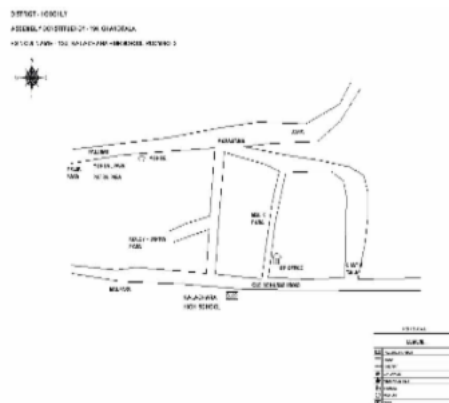

নির্বাচক নিবন্ধন আধিকারিকের স্বাক্ষর

Nazri Naksha

Google Map View

Polling Station Building Front View

Polling Station Front View

Cad View

Key MAP View

1 নাম : আনোয়ারা বিবি স্বামীর নাম: আবেদ আলি মাল বাড়ির নং : n0112 বয়স : 36 লিঙ্গ : মহিলা	GRL3406287 ফটো উপলব্ধ	2 নাম : জাহানারা মাল স্বামীর নাম: লতিফ মাল বাড়ির নং : n0121 বয়স : 51 লিঙ্গ : মহিলা	GRL2958148 ফটো উপলব্ধ	3 নাম : পোলা মাল পিতার নাম: আমজু মাল বাড়ির নং : n0121 বয়স : 51 লিঙ্গ : পুরুষ	WB/26/178/510345 ফটো উপলব্ধ
4 নাম : মাহেরা বিবি স্বামীর নাম: পোলা মাল বাড়ির নং : n0121 বয়স : 38 লিঙ্গ : মহিলা	GRL3406170 ফটো উপলব্ধ	5 নাম : সুমির মাল পিতার নাম: আমজু মাল বাড়ির নং : n0121 বয়স : 48 লিঙ্গ : পুরুষ	GRL2547180 ফটো উপলব্ধ	6 নাম : টুসু মাল পিতার নাম: আমজু মাল বাড়ির নং : n0121 বয়স : 45 লিঙ্গ : মহিলা	RMR1552280 ফটো উপলব্ধ
7 নাম : সেখ সাজাহান পিতার নাম: সেখ তারালি বাড়ির নং : n0121 বয়স : 57 লিঙ্গ : পুরুষ	RMR1212489 ফটো উপলব্ধ	8 নাম : মনোয়ারা মাল স্বামীর নাম: সুমির মাল বাড়ির নং : n0121 বয়স : 46 লিঙ্গ : মহিলা	GRL1693738 ফটো উপলব্ধ	9 নাম : সেখ সাইফুল পিতার নাম: সেখ আলাউদ্দিন বাড়ির নং : n0121 বয়স : 40 লিঙ্গ : পুরুষ	RMR1212554 ফটো উপলব্ধ
10 নাম : রেশমা বিবি স্বামীর নাম: সেখ সাইফুল বাড়ির নং : n0121 বয়স : 34 লিঙ্গ : মহিলা	RMR1441146 ফটো উপলব্ধ	11 নাম : মিরাজ উদ্দিন পিতার নাম: সাজাহান বাড়ির নং : n0121 বয়স : 35 লিঙ্গ : পুরুষ	RMR1552348 ফটো উপলব্ধ	12 নাম : সেলিম সেখ পিতার নাম: সাজাহান সেখ বাড়ির নং : n0121 বয়স : 29 লিঙ্গ : পুরুষ	RMR1809086 ফটো উপলব্ধ
13 নাম : সেখ নূর হোসেন পিতার নাম: সেখ শাজাহান বাড়ির নং : n0121 বয়স : 33 লিঙ্গ : পুরুষ	RMR1441054 ফটো উপলব্ধ	14 নাম : মেগনা খাতুন স্বামীর নাম: রহিম মাল বাড়ির নং : n0235 বয়স : 28 লিঙ্গ : মহিলা	RMR2017986 ফটো উপলব্ধ	15 নাম : রাবেয়া বেগম স্বামীর নাম: সামসেদ আলি বাড়ির নং : n0112 বয়স : 50 লিঙ্গ : মহিলা	WB/26/178/510230 ফটো উপলব্ধ
16 নাম : রেশমা সেখ স্বামীর নাম: নূর হোসেন বাড়ির নং : n0121 বয়স : 31 লিঙ্গ : মহিলা	RMR1922970 ফটো উপলব্ধ	17 নাম : মর্জিনা মাল স্বামীর নাম: সাহাজান মাল বাড়ির নং : n0121 বয়স : 51 লিঙ্গ : মহিলা	GRL2958155 ফটো উপলব্ধ	18 নাম : সনু মাল পিতার নাম: সামসেদ আলি মাল বাড়ির নং : n0112 বয়স : 40 লিঙ্গ : পুরুষ	GRL3406337 ফটো উপলব্ধ
19 নাম : সেখ সরিফুল পিতার নাম: আলাউদ্দিন মাল বাড়ির নং : n0121 বয়স : 42 লিঙ্গ : পুরুষ	GRL3406386 ফটো উপলব্ধ	20 নাম : ফতেমা বিবি পিতার নাম: শামসেদ আলি বাড়ির নং : n0230 বয়স : 38 লিঙ্গ : মহিলা	RMR2017937 ফটো উপলব্ধ	21 নাম : সামসেদ আলি পিতার নাম: গফুর আলি বাড়ির নং : n0112 বয়স : 52 লিঙ্গ : পুরুষ	WB/26/178/510186 ফটো উপলব্ধ
22 নাম : মোসাঃ মুর্শিদা বেগম স্বামীর নাম: মহঃ জাকির হোসেন মাল বাড়ির নং : n0220 বয়স : 37 লিঙ্গ : মহিলা	RMR2017838 ফটো উপলব্ধ	23 নাম : সানোয়ারা বেগম স্বামীর নাম: সেখ সরিফুল বাড়ির নং : n0121 বয়স : 36 লিঙ্গ : মহিলা	RMR0480996 ফটো উপলব্ধ	24 নাম : আমিনা খাতুন পিতার নাম: পীর মহম্মদ মাল বাড়ির নং : n0197 বয়স : 31 লিঙ্গ : মহিলা	RMR1680834 ফটো উপলব্ধ
25 নাম : আব্দুল রহিম মাল পিতার নাম: পুল্লা মাল বাড়ির নং : এন0121 বয়স : 23 লিঙ্গ : পুরুষ	RMR2432193 ফটো উপলব্ধ	26 নাম : মোহসিনা বিবি স্বামীর নাম: নজু মাল বাড়ির নং : নং 117 বয়স : 23 লিঙ্গ : মহিলা	RMR2410611 ফটো উপলব্ধ	27 নাম : কেতাবুল মাল পিতার নাম: সমীর মাল বাড়ির নং : এন0121 বয়স : 25 লিঙ্গ : পুরুষ	RMR2432169 ফটো উপলব্ধ
28 নাম : মৈদুল মাল পিতার নাম: সুমির মাল বাড়ির নং : এন0121 বয়স : 22 লিঙ্গ : পুরুষ	RMR2502623 ফটো উপলব্ধ	29 নাম : রাবিয়া খাতুন পিতার নাম: সেখ শরীফুল বাড়ির নং : এন0121 বয়স : 21 লিঙ্গ : মহিলা	RMR2583615 ফটো উপলব্ধ	30 নাম : রেশমা খাতুন স্বামীর নাম: কেতাবুল মাল বাড়ির নং : এন0121 বয়স : 21 লিঙ্গ : মহিলা	RMR2666923 ফটো উপলব্ধ