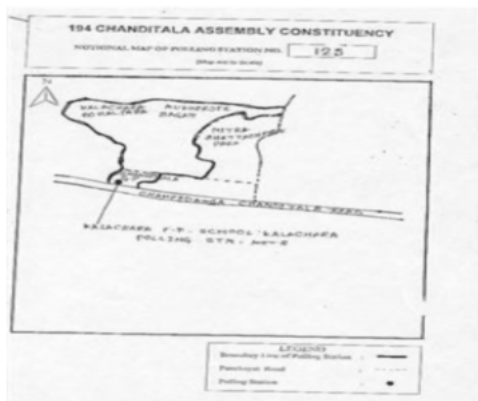

Nazri Naksha