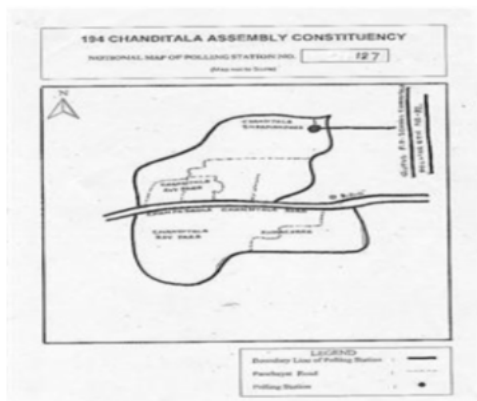

Nazri Naksha