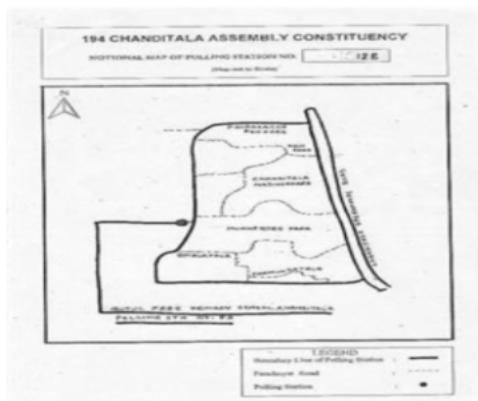

নির্বাচক তালিকা 2026 S25 পশ্চিমবঙ্গ

বিধানসভা নির্বাচনক্ষেত্রের নং, নাম ও সংরক্ষণের স্থিতি : 194 - চণ্ডীতলা (সাধারণ)		অংশ নং : 129			
বিধানসভা নির্বাচনক্ষেত্রটি যে লোকসভা নির্বাচনক্ষেত্রের / ক্ষেত্রসমূহের অন্তর্ভুক্ত তার নং, নাম ও সংরক্ষণ স্থিতি : 27 - শ্রীরামপুর (সাধারণ)					
1. সংশোধনের পূর্ণ বিবরণ					
সংশোধনের বৎসর :	2026	নির্বাচক তালিকার পরিচিতি : বিশেষ নিবিড় সংশোধন ২০২৬ এর চূড়ান্ত ভোটার তালিকার সহিত 09-04-2026 তারিখ অবধি সংশোধিত নির্বাচক তালিকা			
ভিত্তি তারিখ :	01-01-2026				
সংশোধনের প্রকৃতি :	ধারাবাহিক সংশোধন 2026				
প্রকাশনার তারিখ :	09-04-2026				
2. অংশ ও নির্বাচনী এলাকার পূর্ণ বিবরণ :					
অংশের ভাগ নং ও নাম :					
1-চণ্ডীতলা মধ্য পাড়া, শীতলাতলা, চামুণ্ডামাতা মন্দিরতলা মুখার্জী পাড়া জে. এল. নং. ৮৫		প্রধান শহর/গ্রাম	: চণ্ডীতলা		
2-চণ্ডীতলা পানপাড়া জে এল নং ৮৫		ওয়ার্ড	:		
3-পায়রাগাছা পানপাড়া জে এল নং ৫৫		থানা	: চণ্ডীতলা		
		গ্রাম পঞ্চগায়েত	: চণ্ডীতলা		
		ব্লক	: চণ্ডীতলা-2		
		মহকুমা	: শ্রীরামপুর		
		জেলা	: হুগলী		
		পিন	: 712702		
3. ভোট গ্রহন কেন্দ্রের পূর্ণ বিবরণ :					
ভোট গ্রহন কেন্দ্রের নং, নাম :		ভোট গ্রহন কেন্দ্রের শ্রেণী :		গ্রামীণ	
129 - গুটুল প্রাথমিক বিদ্যালয়		এই অংশে সহায়ক ভোটগ্রহন কেন্দ্রের সংখ্যা		1	
ভোট গ্রহন কেন্দ্রের ঠিকানা :		:			
গুটুল প্রাথমিক বিদ্যালয়, - রুম-2, চণ্ডীতলা					
4. নির্বাচকের সংখ্যা :					
প্রথম ক্রমিক নং	শেষ ক্রমিক নং	মোট সংখ্যা			
		পুরুষ	মহিলা	তৃতীয় লিঙ্গ	মোট
1	1289	633	650	0	1283

নির্বাচক নিবন্ধন আধিকারিকের স্বাক্ষর

Nazri Naksha

Google Map View

Polling Station Building Front View

Polling Station Front View

Cad View

DISTRICT - HOOGHLY
 ASSEMBLY CONSTITUENCY - 194, CHANDITALA
 PS NO & NAME - 128, GUTUL PRATHOMIK VIDYALAY ROOM NO-2