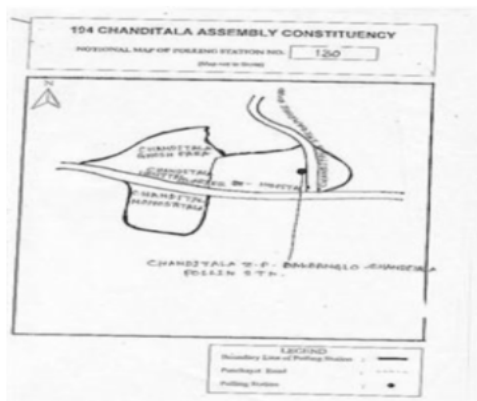

Nazri Naksha