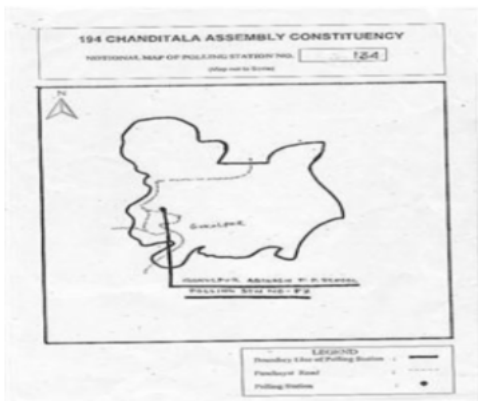

Nazri Naksha