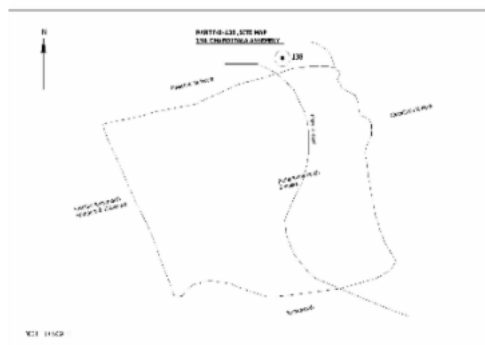

নির্বাচক নিবন্ধন আধিকারিকের স্বাক্ষর

Nazri Naksha

Google Map View

Polling Station Building Front View

Polling Station Front View

Cad View

Key MAP View

1 নাম : মাসকরা কোলে স্বামীর নাম : সুরাফ আলি বাড়ির নং : এন0001 বয়স : 33 লিঙ্গ : মহিলা	GRL3229234 ফটো উপলব্ধ	2 নাম : অমিতা কর স্বামীর নাম : করুনা কুমার কর বাড়ির নং : n0093 বয়স : 79 লিঙ্গ : মহিলা	RMR1352830 ফটো উপলব্ধ	3 নাম : সবিতা কোলে স্বামীর নাম : শ্যামল কোলে বাড়ির নং : n0001 বয়স : 55 লিঙ্গ : মহিলা	WB/26/178/180616 ফটো উপলব্ধ
4 নাম : তাপস কোলে পিতার নাম : শ্যামল কোলে বাড়ির নং : n0001 বয়স : 36 লিঙ্গ : পুরুষ	RMR0534933 ফটো উপলব্ধ	5 নাম : শোভা কোলে স্বামীর নাম : কার্তিক কোলে বাড়ির নং : n0099 বয়স : 53 লিঙ্গ : মহিলা	WB/26/178/180646 ফটো উপলব্ধ	6 নাম : রিয়া কোলে স্বামীর নাম : তাপস কোলে বাড়ির নং : n0114 বয়স : 29 লিঙ্গ : মহিলা	RMR1811322 ফটো উপলব্ধ
7 নাম : রাজেশ কোলে পিতার নাম : কার্তিক কোলে বাড়ির নং : n0001 বয়স : 28 লিঙ্গ : পুরুষ	RMR1926435 ফটো উপলব্ধ	8 নাম : কার্তিক কোলে পিতার নাম : কেষ্ট কোলে বাড়ির নং : n0001 বয়স : 58 লিঙ্গ : পুরুষ	GRL2783975 ফটো উপলব্ধ	9 নাম : রিস্পা ঘোষ স্বামীর নাম : মলয় ঘোষ বাড়ির নং : এন0012 বয়স : 23 লিঙ্গ : মহিলা	RMR2464204 ফটো উপলব্ধ
10 নাম : সন্তু ঘোষ পিতার নাম : তপন ঘোষ বাড়ির নং : 183 বয়স : 24 লিঙ্গ : পুরুষ	RMR2344059 ফটো উপলব্ধ	11 নাম : পিন্টু ঘোষ পিতার নাম : স্বপন ঘোষ বাড়ির নং : 01 বয়স : 22 লিঙ্গ : পুরুষ	RMR2543098 ফটো উপলব্ধ	12 নাম : স্নেহা ঘোষ পিতার নাম : কার্তিক ঘোষ বাড়ির নং : নং0 বয়স : 21 লিঙ্গ : মহিলা	RMR2608545 ফটো উপলব্ধ
13 নাম : মোহন ঘোষ পিতার নাম : গোপাল ঘোষ বাড়ির নং : n0032 বয়স : 54 লিঙ্গ : পুরুষ	RMR0535039 ফটো উপলব্ধ	14 নাম : মলয় ঘোষ মায়ের নাম : যমুনা ঘোষ বাড়ির নং : n0026 বয়স : 41 লিঙ্গ : পুরুষ	GRL3367711 ফটো উপলব্ধ	15 নাম : সুখমা ঘোষ স্বামীর নাম : তপন ঘোষ বাড়ির নং : n0027 বয়স : 53 লিঙ্গ : মহিলা	WB/26/178/180660 ফটো উপলব্ধ
16 নাম : কার্তিক ঘোষ পিতার নাম : কাশী ঘোষ বাড়ির নং : n0028 বয়স : 50 লিঙ্গ : পুরুষ	WB/26/178/180097 ফটো উপলব্ধ	17 নাম : গনেশ ঘোষ পিতার নাম : কাশী ঘোষ বাড়ির নং : n0028 বয়স : 49 লিঙ্গ : পুরুষ	WB/26/178/180364 ফটো উপলব্ধ	18 নাম : শ্রীমন্ত ঘোষ পিতার নাম : বিষ্ণুচরন ঘোষ বাড়ির নং : n0030 বয়স : 40 লিঙ্গ : পুরুষ	GRL3074978 ফটো উপলব্ধ
19 নাম : তোতোন ঘোষ পিতার নাম : বৈদ্যনাথ ঘোষ বাড়ির নং : n0031 বয়স : 36 লিঙ্গ : পুরুষ	RMR1218114 ফটো উপলব্ধ	20 নাম : তন্ময় ঘোষ পিতার নাম : বৈদ্যনাথ ঘোষ বাড়ির নং : n0031 বয়স : 32 লিঙ্গ : পুরুষ	RMR1444868 ফটো উপলব্ধ	21 নাম : সোনালী ঘোষ স্বামীর নাম : তোতোন ঘোষ বাড়ির নং : n0031 বয়স : 32 লিঙ্গ : মহিলা	RMR1878743 ফটো উপলব্ধ
22 নাম : মদন ঘোষ পিতার নাম : গোপাল ঘোষ বাড়ির নং : n0032 বয়স : 66 লিঙ্গ : পুরুষ	WB/26/178/180604 ফটো উপলব্ধ	23 নাম : সাধন ঘোষ পিতার নাম : গোপাল ঘোষ বাড়ির নং : n0032 বয়স : 63 লিঙ্গ : পুরুষ	WB/26/178/180645 ফটো উপলব্ধ	24 নাম : জয়ন্তী ঘোষ স্বামীর নাম : সাধন ঘোষ বাড়ির নং : n0032 বয়স : 56 লিঙ্গ : মহিলা	WB/26/178/180650 ফটো উপলব্ধ
25 নাম : সঙ্গীতা ঘোষ স্বামীর নাম : তন্ময় ঘোষ বাড়ির নং : নং31 বয়স : 27 লিঙ্গ : মহিলা	RMR2185817 ফটো উপলব্ধ	26 নাম : স্বপন ঘোষ পিতার নাম : রবীন্দ্রনাথ ঘোষ বাড়ির নং : 00 বয়স : 56 লিঙ্গ : পুরুষ	RMR2348068 ফটো উপলব্ধ	27 নাম : ছবি ঘোষ স্বামীর নাম : স্বপন ঘোষ বাড়ির নং : n0027 বয়স : 47 লিঙ্গ : মহিলা	GRL2783983 ফটো উপলব্ধ
28 নাম : ভবানী ঘোষ স্বামীর নাম : বিষ্ণুচরন ঘোষ বাড়ির নং : n0030 বয়স : 56 লিঙ্গ : মহিলা	RMR2348894 ফটো উপলব্ধ	29 নাম : তপন ঘোষ পিতার নাম : রবীন্দ্র নাথ ঘোষ বাড়ির নং : 27 বয়স : 62 লিঙ্গ : পুরুষ	WB/26/178/180007 ফটো উপলব্ধ	30 নাম : মৌসুমী ঘোষ স্বামীর নাম : গনেশ ঘোষ বাড়ির নং : n0028 বয়স : 38 লিঙ্গ : মহিলা	RMR1352749 ফটো উপলব্ধ