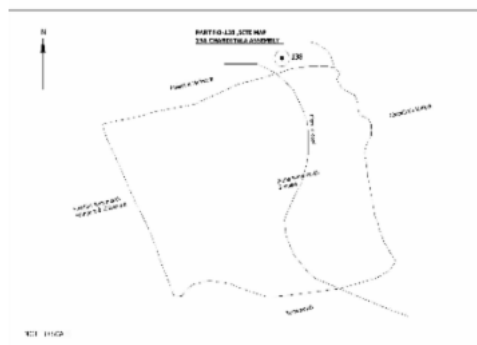

নির্বাচক নিবন্ধন আধিকারিকের স্বাক্ষর

Nazri Naksha

Google Map View

Polling Station Building Front View

Polling Station Front View

Cad View

Key MAP View

1 নাম : মাসকরা কোলে স্বামীর নাম : সুরাফ আলি বাড়ির নং : এন0001 বয়স : 33 লিঙ্গ : মহিলা	GRL3229234 ফটো উপলব্ধ	2 নাম : অমিতা কর স্বামীর নাম : করুনা কুমার কর বাড়ির নং : n0093 বয়স : 79 লিঙ্গ : মহিলা	RMR1352830 ফটো উপলব্ধ	3 নাম : সবিতা কোলে স্বামীর নাম : শ্যামল কোলে বাড়ির নং : n0001 বয়স : 55 লিঙ্গ : মহিলা	WB/26/178/180616 ফটো উপলব্ধ
4 নাম : তাপস কোলে পিতার নাম : শ্যামল কোলে বাড়ির নং : n0001 বয়স : 36 লিঙ্গ : পুরুষ	RMR0534933 ফটো উপলব্ধ	5 নাম : শোভা কোলে স্বামীর নাম : কার্তিক কোলে বাড়ির নং : n0099 বয়স : 53 লিঙ্গ : মহিলা	WB/26/178/180646 ফটো উপলব্ধ	6 নাম : রিয়া কোলে স্বামীর নাম : তাপস কোলে বাড়ির নং : n0114 বয়স : 29 লিঙ্গ : মহিলা	RMR1811322 ফটো উপলব্ধ
7 নাম : রাজেশ কোলে পিতার নাম : কার্তিক কোলে বাড়ির নং : n0001 বয়স : 28 লিঙ্গ : পুরুষ	RMR1926435 ফটো উপলব্ধ	8 নাম : কার্তিক কোলে পিতার নাম : কেষ্ট কোলে বাড়ির নং : n0001 বয়স : 58 লিঙ্গ : পুরুষ	GRL2783975 ফটো উপলব্ধ	9 নাম : রিস্পা ঘোষ স্বামীর নাম : মলয় ঘোষ বাড়ির নং : এন0012 বয়স : 23 লিঙ্গ : মহিলা	RMR2464204 ফটো উপলব্ধ
10 নাম : সন্তু ঘোষ পিতার নাম : তপন ঘোষ বাড়ির নং : 183 বয়স : 24 লিঙ্গ : পুরুষ	RMR2344059 ফটো উপলব্ধ	11 নাম : পিন্টু ঘোষ পিতার নাম : স্বপন ঘোষ বাড়ির নং : 01 বয়স : 22 লিঙ্গ : পুরুষ	RMR2543098 ফটো উপলব্ধ	12 নাম : স্নেহা ঘোষ পিতার নাম : কার্তিক ঘোষ বাড়ির নং : নং0 বয়স : 21 লিঙ্গ : মহিলা	RMR2608545 ফটো উপলব্ধ
13 নাম : মোহন ঘোষ পিতার নাম : গোপাল ঘোষ বাড়ির নং : n0032 বয়স : 54 লিঙ্গ : পুরুষ	RMR0535039 ফটো উপলব্ধ	14 নাম : মলয় ঘোষ মায়ের নাম : যমুনা ঘোষ বাড়ির নং : n0026 বয়স : 41 লিঙ্গ : পুরুষ	GRL3367711 ফটো উপলব্ধ	15 নাম : সুখমা ঘোষ স্বামীর নাম : তপন ঘোষ বাড়ির নং : n0027 বয়স : 53 লিঙ্গ : মহিলা	WB/26/178/180660 ফটো উপলব্ধ
16 নাম : কার্তিক ঘোষ পিতার নাম : কাশী ঘোষ বাড়ির নং : n0028 বয়স : 50 লিঙ্গ : পুরুষ	WB/26/178/180097 ফটো উপলব্ধ	17 নাম : গনেশ ঘোষ পিতার নাম : কাশী ঘোষ বাড়ির নং : n0028 বয়স : 49 লিঙ্গ : পুরুষ	WB/26/178/180364 ফটো উপলব্ধ	18 নাম : শ্রীমন্ত ঘোষ পিতার নাম : বিষ্ণুচরন ঘোষ বাড়ির নং : n0030 বয়স : 40 লিঙ্গ : পুরুষ	GRL3074978 ফটো উপলব্ধ
19 নাম : তোতোন ঘোষ পিতার নাম : বৈদ্যনাথ ঘোষ বাড়ির নং : n0031 বয়স : 36 লিঙ্গ : পুরুষ	RMR1218114 ফটো উপলব্ধ	20 নাম : তন্ময় ঘোষ পিতার নাম : বৈদ্যনাথ ঘোষ বাড়ির নং : n0031 বয়স : 32 লিঙ্গ : পুরুষ	RMR1444868 ফটো উপলব্ধ	21 নাম : সোনালী ঘোষ স্বামীর নাম : তোতোন ঘোষ বাড়ির নং : n0031 বয়স : 32 লিঙ্গ : মহিলা	RMR1878743 ফটো উপলব্ধ
22 নাম : মদন ঘোষ পিতার নাম : গোপাল ঘোষ বাড়ির নং : n0032 বয়স : 66 লিঙ্গ : পুরুষ	WB/26/178/180604 ফটো উপলব্ধ	23 নাম : সাধন ঘোষ পিতার নাম : গোপাল ঘোষ বাড়ির নং : n0032 বয়স : 63 লিঙ্গ : পুরুষ	WB/26/178/180645 ফটো উপলব্ধ	24 নাম : জয়ন্তী ঘোষ স্বামীর নাম : সাধন ঘোষ বাড়ির নং : n0032 বয়স : 56 লিঙ্গ : মহিলা	WB/26/178/180650 ফটো উপলব্ধ
25 নাম : সঙ্গীতা ঘোষ স্বামীর নাম : তন্ময় ঘোষ বাড়ির নং : নং31 বয়স : 27 লিঙ্গ : মহিলা	RMR2185817 ফটো উপলব্ধ	26 নাম : স্বপন ঘোষ পিতার নাম : রবীন্দ্রনাথ ঘোষ বাড়ির নং : 00 বয়স : 56 লিঙ্গ : পুরুষ	RMR2348068 ফটো উপলব্ধ	27 নাম : ছবি ঘোষ স্বামীর নাম : স্বপন ঘোষ বাড়ির নং : n0027 বয়স : 47 লিঙ্গ : মহিলা	GRL2783983 ফটো উপলব্ধ
28 নাম : ভবানী ঘোষ স্বামীর নাম : বিষ্ণুচরন ঘোষ বাড়ির নং : n0030 বয়স : 56 লিঙ্গ : মহিলা	RMR2348894 ফটো উপলব্ধ	29 নাম : তপন ঘোষ পিতার নাম : রবীন্দ্র নাথ ঘোষ বাড়ির নং : 27 বয়স : 62 লিঙ্গ : পুরুষ	WB/26/178/180007 ফটো উপলব্ধ	30 নাম : মৌসুমী ঘোষ স্বামীর নাম : গনেশ ঘোষ বাড়ির নং : n0028 বয়স : 38 লিঙ্গ : মহিলা	RMR1352749 ফটো উপলব্ধ