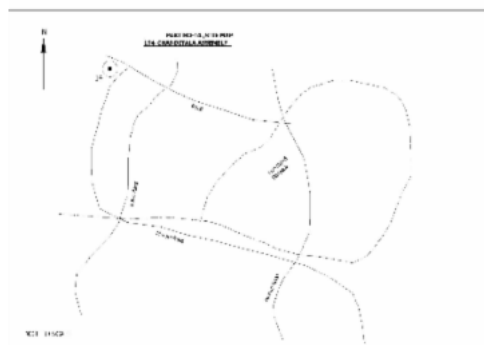

নির্বাচক নিবন্ধন আধিকারিকের স্বাক্ষর

Nazri Naksha

Google Map View

Polling Station Building Front View

Polling Station Front View

Cad View

Key MAP View

1 নাম : নমিতা দাস স্বামীর নাম: বাসুদেব দাস বাড়ির নং : n0096 বয়স : 54 লিঙ্গ : মহিলা	RMR1148295 ফটো উপলব্ধ	2 নাম : বিকাশ কোলে পিতার নাম: শৈলেন্দ্রনাথ কোলে বাড়ির নং : এন0185 বয়স : 51 লিঙ্গ : পুরুষ	RMR1148535 ফটো উপলব্ধ	3 নাম : লক্ষ্মী আদক স্বামীর নাম: বিজয় আদক বাড়ির নং : 001 বয়স : 41 লিঙ্গ : মহিলা	KJK2427425 ফটো উপলব্ধ
4 নাম : আদর্শ আদক পিতার নাম: কালিপদ আদক বাড়ির নং : এন000 বয়স : 20 লিঙ্গ : পুরুষ	RMR2647725 ফটো উপলব্ধ	5 নাম : পিংকি আদক স্বামীর নাম: সাগর আদক বাড়ির নং : এন0035 বয়স : 23 লিঙ্গ : মহিলা	RMR2448611 ফটো উপলব্ধ	6 নাম : মৃত্যুঞ্জয় আদক পিতার নাম: রতন আদক বাড়ির নং : n0041 বয়স : 62 লিঙ্গ : পুরুষ	RMR2309094 ফটো উপলব্ধ
7 নাম : ললিতা আদক স্বামীর নাম: কৃষ্ণচন্দ্র আদক বাড়ির নং : এন0045 বয়স : 54 লিঙ্গ : মহিলা	RMR2494532 ফটো উপলব্ধ	8 নাম : ষষ্ঠি আদক স্বামীর নাম: মৃত্যুঞ্জয় আদক বাড়ির নং : n0041 বয়স : 60 লিঙ্গ : মহিলা	RMR2626984 ফটো উপলব্ধ	9 নাম : সন্ধ্যা আদক স্বামীর নাম: কুমুদ আদক বাড়ির নং : n0036 বয়স : 66 লিঙ্গ : মহিলা	RMR2623932 ফটো উপলব্ধ
10 নাম : মনিষ আদক পিতার নাম: শংকর আদক বাড়ির নং : n0035 বয়স : 28 লিঙ্গ : পুরুষ	RMR189564 ফটো উপলব্ধ	11 নাম : মানিক আদক পিতার নাম: লক্ষন আদক বাড়ির নং : n0042 বয়স : 28 লিঙ্গ : পুরুষ	RMR1895606 ফটো উপলব্ধ	12 নাম : সাহেব আদক পিতার নাম: কালীপদ আদক বাড়ির নং : N0040 বয়স : 26 লিঙ্গ : পুরুষ	RMR2118115 ফটো উপলব্ধ
13 নাম : অর্কিতা আদক পিতার নাম: বসুদেব আদক বাড়ির নং : এন0039 বয়স : 23 লিঙ্গ : মহিলা	RMR2448439 ফটো উপলব্ধ	14 নাম : সুমন আদক পিতার নাম: নবকুমার আদক বাড়ির নং : n0037 বয়স : 24 লিঙ্গ : পুরুষ	RMR2323582 ফটো উপলব্ধ	15 নাম : কৌশিক আদক পিতার নাম: পাঁচু আদক বাড়ির নং : 85 বয়স : 24 লিঙ্গ : পুরুষ	RMR2323640 ফটো উপলব্ধ
16 নাম : সুস্মিতা আদক স্বামীর নাম: শ্রীকান্ত আদক বাড়ির নং : 659 বয়স : 27 লিঙ্গ : মহিলা	RMR2008548 ফটো উপলব্ধ	17 নাম : মাধবী আদক স্বামীর নাম: সুকুমার আদক বাড়ির নং : n0041 বয়স : 55 লিঙ্গ : মহিলা	WB/26/178/039710 ফটো উপলব্ধ	18 নাম : উজ্জ্বল আদক পিতার নাম: মদন আদক বাড়ির নং : N0043 বয়স : 26 লিঙ্গ : পুরুষ	RMR2118081 ফটো উপলব্ধ
19 নাম : শংকর আদক পিতার নাম: নবীন আদক বাড়ির নং : n0035 বয়স : 56 লিঙ্গ : পুরুষ	WB/26/178/039035 ফটো উপলব্ধ	20 নাম : স্বপ্না আদক স্বামীর নাম: শংকর আদক বাড়ির নং : n0035 বয়স : 49 লিঙ্গ : মহিলা	WB/26/178/039027 ফটো উপলব্ধ	21 নাম : সাগর আদক পিতার নাম: শঙ্কর আদক বাড়ির নং : N0035 বয়স : 31 লিঙ্গ : পুরুষ	RMR1507722 ফটো উপলব্ধ
22 নাম : মঞ্জলা আদক স্বামীর নাম: সুবল আদক বাড়ির নং : n0036 বয়স : 68 লিঙ্গ : মহিলা	WB/26/178/039182 ফটো উপলব্ধ	23 নাম : বিকাশ আদক স্বামীর নাম: সুবল আদক বাড়ির নং : n0036 বয়স : 51 লিঙ্গ : পুরুষ	WB/26/178/039753 ফটো উপলব্ধ	24 নাম : আল্পনা আদক স্বামীর নাম: বিকাশ আদক বাড়ির নং : 171 বয়স : 36 লিঙ্গ : মহিলা	RMR0051185 ফটো উপলব্ধ
25 নাম : বিলাশ চন্দ্র আদক পিতার নাম: সুবল আদক বাড়ির নং : n0036 বয়স : 49 লিঙ্গ : পুরুষ	RMR0051193 ফটো উপলব্ধ	26 নাম : দেবাশিস আদক পিতার নাম: প্রবোধ আদক বাড়ির নং : n0036 বয়স : 48 লিঙ্গ : পুরুষ	GRL2275782 ফটো উপলব্ধ	27 নাম : সনৎ আদক পিতার নাম: গোপাল আদক বাড়ির নং : n0036 বয়স : 66 লিঙ্গ : পুরুষ	WB/26/178/039426 ফটো উপলব্ধ
28 নাম : মিলন আদক পিতার নাম: সনৎ আদক বাড়ির নং : n0036 বয়স : 41 লিঙ্গ : পুরুষ	RMR1157791 ফটো উপলব্ধ	29 নাম : তনুজা আদক স্বামীর নাম: মিলন আদক বাড়ির নং : n0036 বয়স : 34 লিঙ্গ : মহিলা	RMR1637487 ফটো উপলব্ধ	30 নাম : সরস্বতী আদক স্বামীর নাম: দিলীপ আদক বাড়ির নং : n0036 বয়স : 53 লিঙ্গ : মহিলা	WB/26/178/039492 ফটো উপলব্ধ