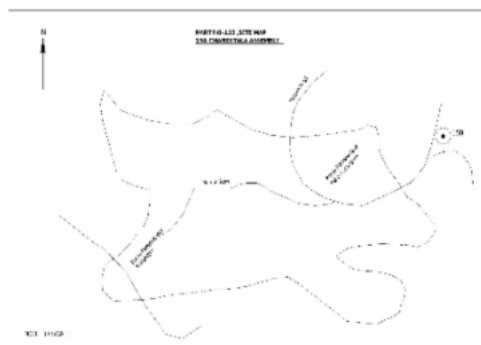

নির্বাচক নিবন্ধন আধিকারিকের স্বাক্ষর

Nazri Naksha

Google Map View

Polling Station Building Front View

Polling Station Front View

Cad View

Key MAP View

বিধানসভা নির্বাচনক্ষেত্রের নং, নাম : 194-চণ্ডীতলা  
ভাগ নং, নাম : 1-পূর্ব রমানাথপুর ঘোষ ও ব্রাহ্মনপাড়া