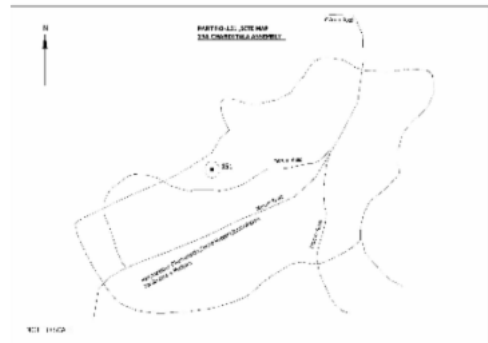

নির্বাচক নিবন্ধন আধিকারিকের স্বাক্ষর

Nazri Naksha

Google Map View

Polling Station Building Front View

Polling Station Front View

Cad View

Key MAP View

1 নাম : সুমন কুমার পিতার নাম: কানাই লাল কুমার বাড়ির নং : n0203 বয়স : 26 লিঙ্গ : পুরুষ	RMR2074722 ফটো উপলব্ধ	2 নাম : রুবিনা খাতুন পিতার নাম: সেখ মেহেবুর রহমান বাড়ির নং : নং010 বয়স : 29 লিঙ্গ : মহিলা	YAF1782721 ফটো উপলব্ধ	3 নাম : সেখ আজহার আলি পিতার নাম: সেখ আকবর আলি বাড়ির নং : n0163 বয়স : 34 লিঙ্গ : পুরুষ	RMR1879410 ফটো উপলব্ধ
4 নাম : প্রতিমা কুমার স্বামীর নাম: তুষার কান্তি কুমার বাড়ির নং : n0026 বয়স : 74 লিঙ্গ : মহিলা	GRL3288024 ফটো উপলব্ধ	5 নাম : সুমিতা কুমার স্বামীর নাম: মুনালকান্তি কুমার বাড়ির নং : n0026 বয়স : 57 লিঙ্গ : মহিলা	WB/26/178/261459 ফটো উপলব্ধ	6 নাম : মুনালকান্তি কুমার পিতার নাম: দাশুর্থা কুমার বাড়ির নং : n0026 বয়স : 71 লিঙ্গ : পুরুষ	WB/26/178/261543 ফটো উপলব্ধ
7 নাম : জয়ন্তী কুমার স্বামীর নাম: সুদীপ কুমার বাড়ির নং : n0026 বয়স : 48 লিঙ্গ : মহিলা	GRL1781434 ফটো উপলব্ধ	8 নাম : সুদীপ কুমার পিতার নাম: রবীন্দ্রনাথ কুমার বাড়ির নং : n0026 বয়স : 56 লিঙ্গ : পুরুষ	GRL0450395 ফটো উপলব্ধ	9 নাম : তাপস কুমার পিতার নাম: মনোহর কুমার বাড়ির নং : n0025 বয়স : 51 লিঙ্গ : পুরুষ	WB/26/178/261211 ফটো উপলব্ধ
10 নাম : মঞ্জু কুমার স্বামীর নাম: পিযুষ কুমার বাড়ির নং : 25 বয়স : 47 লিঙ্গ : মহিলা	RMR0577916 ফটো উপলব্ধ	11 নাম : পিযুষ কুমার পিতার নাম: মনোহর কুমার বাড়ির নং : n0025 বয়স : 53 লিঙ্গ : পুরুষ	WB/26/178/261433 ফটো উপলব্ধ	12 নাম : শেফালী কুমার স্বামীর নাম: কালীপদ কুমার বাড়ির নং : n0025 বয়স : 44 লিঙ্গ : মহিলা	WB/26/178/543170 ফটো উপলব্ধ
13 নাম : কালীপদ কুমার পিতার নাম: দুলালচন্দ্র কুমার বাড়ির নং : n0025 বয়স : 64 লিঙ্গ : পুরুষ	WB/26/178/261079 ফটো উপলব্ধ	14 নাম : শিখারানী কুমার স্বামীর নাম: রুপচাঁদ কুমার বাড়ির নং : n0024 বয়স : 61 লিঙ্গ : মহিলা	WB/26/178/261354 ফটো উপলব্ধ	15 নাম : মৌমিতা কুমার স্বামীর নাম: সুজিত কুমার বাড়ির নং : n0024 বয়স : 41 লিঙ্গ : মহিলা	RMR1222611 ফটো উপলব্ধ
16 নাম : সুজিত কুমার পিতার নাম: সুশীল কুমার বাড়ির নং : n0024 বয়স : 50 লিঙ্গ : পুরুষ	GRL2839561 ফটো উপলব্ধ	17 নাম : কমলা কুমার স্বামীর নাম: সুশীল কুমার বাড়ির নং : n0024 বয়স : 61 লিঙ্গ : মহিলা	GRL2839553 ফটো উপলব্ধ	18 নাম : সুশীল কুমার পিতার নাম: দুলালচন্দ্র কুমার বাড়ির নং : n0024 বয়স : 76 লিঙ্গ : পুরুষ	WB/26/178/261031 ফটো উপলব্ধ
19 নাম : ভাস্বতী কুমার স্বামীর নাম: সুরজিৎ কুমার বাড়ির নং : n0023 বয়স : 42 লিঙ্গ : মহিলা	RMR1816552 ফটো উপলব্ধ	20 নাম : অনিমা কুমার স্বামীর নাম: নিমাই কুমার বাড়ির নং : n0023 বয়স : 48 লিঙ্গ : মহিলা	GRL1781459 ফটো উপলব্ধ	21 নাম : নিমাই কুমার পিতার নাম: নন্দলাল কুমার বাড়ির নং : n0023 বয়স : 61 লিঙ্গ : পুরুষ	WB/26/178/261485 ফটো উপলব্ধ
22 নাম : সুরজিৎ কুমার পিতার নাম: সুকুমার কুমার বাড়ির নং : n0023 বয়স : 50 লিঙ্গ : পুরুষ	WB/26/178/261486 ফটো উপলব্ধ	23 নাম : অভিজিৎ কুমার পিতার নাম: সুশীল কুমার বাড়ির নং : 24 বয়স : 44 লিঙ্গ : পুরুষ	GRL1630284 ফটো উপলব্ধ	24 নাম : সোহন কুমার পিতার নাম: প্রবীর কুমার বাড়ির নং : N0028 বয়স : 25 লিঙ্গ : পুরুষ	RMR2364065 ফটো উপলব্ধ
25 নাম : সুশ্রেণী কুমার পিতার নাম: প্রদীপ কুমার কুমার বাড়ির নং : নং26 বয়স : 25 লিঙ্গ : পুরুষ	RMR2185759 ফটো উপলব্ধ	26 নাম : লিপিকা কুমার স্বামীর নাম: প্রদীপ কুমার কুমার বাড়ির নং : n0026 বয়স : 44 লিঙ্গ : মহিলা	GRL1630698 ফটো উপলব্ধ	27 নাম : গুপ্তা কুমার স্বামীর নাম: উত্তম কুমার কুমার বাড়ির নং : n0044 বয়স : 59 লিঙ্গ : মহিলা	RMR2365088 ফটো উপলব্ধ
28 নাম : অমিত কুমার পিতার নাম: উত্তম কুমার কুমার বাড়ির নং : n0044 বয়স : 30 লিঙ্গ : পুরুষ	RMR1690981 ফটো উপলব্ধ	29 নাম : উত্তম কুমার কুমার পিতার নাম: আশুতোষ কুমার বাড়ির নং : n0044 বয়স : 67 লিঙ্গ : পুরুষ	RMR2365096 ফটো উপলব্ধ	30 নাম : প্রদীপ পাল অন্যান্য: প্রতাপ পাল বাড়ির নং : এন0025 বয়স : 60 লিঙ্গ : পুরুষ	RMR2468239 ফটো উপলব্ধ