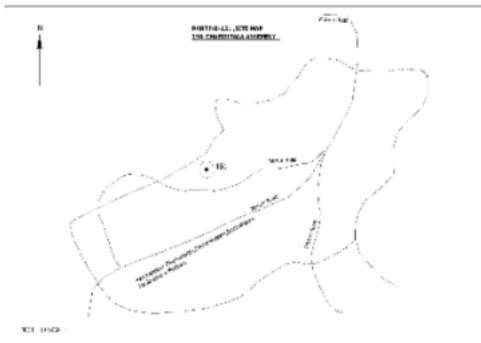

নির্বাচক নিবন্ধন আধিকারিকের স্বাক্ষর

Nazri Naksha

Google Map View

Polling Station Building Front View

Polling Station Front View

Cad View

Key MAP View

1 নাম : সুমন কুমার পিতার নাম: কানাই লাল কুমার বাড়ির নং : n0203 বয়স : 26 লিঙ্গ : পুরুষ	RMR2074722 ফটো উপলব্ধ	2 নাম : রুবিনা খাতুন পিতার নাম: সেখ মেহেবুর রহমান বাড়ির নং : নং010 বয়স : 29 লিঙ্গ : মহিলা	YAF1782721 ফটো উপলব্ধ	3 নাম : সেখ আজহার আলি পিতার নাম: সেখ আকবর আলি বাড়ির নং : n0163 বয়স : 34 লিঙ্গ : পুরুষ	RMR1879410 ফটো উপলব্ধ
4 নাম : প্রতিমা কুমার স্বামীর নাম: তুষার কান্তি কুমার বাড়ির নং : n0026 বয়স : 74 লিঙ্গ : মহিলা	GRL3288024 ফটো উপলব্ধ	5 নাম : সুমিতা কুমার স্বামীর নাম: মুনালকান্তি কুমার বাড়ির নং : n0026 বয়স : 57 লিঙ্গ : মহিলা	WB/26/178/261459 ফটো উপলব্ধ	6 নাম : মুনালকান্তি কুমার পিতার নাম: দাশুর্থা কুমার বাড়ির নং : n0026 বয়স : 71 লিঙ্গ : পুরুষ	WB/26/178/261543 ফটো উপলব্ধ
7 নাম : জয়ন্তী কুমার স্বামীর নাম: সুদীপ কুমার বাড়ির নং : n0026 বয়স : 48 লিঙ্গ : মহিলা	GRL1781434 ফটো উপলব্ধ	8 নাম : সুদীপ কুমার পিতার নাম: রবীন্দ্রনাথ কুমার বাড়ির নং : n0026 বয়স : 56 লিঙ্গ : পুরুষ	GRL0450395 ফটো উপলব্ধ	9 নাম : তাপস কুমার পিতার নাম: মনোহর কুমার বাড়ির নং : n0025 বয়স : 51 লিঙ্গ : পুরুষ	WB/26/178/261211 ফটো উপলব্ধ
10 নাম : মঞ্জু কুমার স্বামীর নাম: পিযুষ কুমার বাড়ির নং : 25 বয়স : 47 লিঙ্গ : মহিলা	RMR0577916 ফটো উপলব্ধ	11 নাম : পিযুষ কুমার পিতার নাম: মনোহর কুমার বাড়ির নং : n0025 বয়স : 53 লিঙ্গ : পুরুষ	WB/26/178/261433 ফটো উপলব্ধ	12 নাম : শেফালী কুমার স্বামীর নাম: কালীপদ কুমার বাড়ির নং : n0025 বয়স : 44 লিঙ্গ : মহিলা	WB/26/178/543170 ফটো উপলব্ধ
13 নাম : কালীপদ কুমার পিতার নাম: দুলালচন্দ্র কুমার বাড়ির নং : n0025 বয়স : 64 লিঙ্গ : পুরুষ	WB/26/178/261079 ফটো উপলব্ধ	14 নাম : শিখারানী কুমার স্বামীর নাম: রুপচাঁদ কুমার বাড়ির নং : n0024 বয়স : 61 লিঙ্গ : মহিলা	WB/26/178/261354 ফটো উপলব্ধ	15 নাম : মৌমিতা কুমার স্বামীর নাম: সুজিত কুমার বাড়ির নং : n0024 বয়স : 41 লিঙ্গ : মহিলা	RMR1222611 ফটো উপলব্ধ
16 নাম : সুজিত কুমার পিতার নাম: সুশীল কুমার বাড়ির নং : n0024 বয়স : 50 লিঙ্গ : পুরুষ	GRL2839561 ফটো উপলব্ধ	17 নাম : কমলা কুমার স্বামীর নাম: সুশীল কুমার বাড়ির নং : n0024 বয়স : 61 লিঙ্গ : মহিলা	GRL2839553 ফটো উপলব্ধ	18 নাম : সুশীল কুমার পিতার নাম: দুলালচন্দ্র কুমার বাড়ির নং : n0024 বয়স : 76 লিঙ্গ : পুরুষ	WB/26/178/261031 ফটো উপলব্ধ
19 নাম : ভাস্বতী কুমার স্বামীর নাম: সুরজিৎ কুমার বাড়ির নং : n0023 বয়স : 42 লিঙ্গ : মহিলা	RMR1816552 ফটো উপলব্ধ	20 নাম : অনিমা কুমার স্বামীর নাম: নিমাই কুমার বাড়ির নং : n0023 বয়স : 48 লিঙ্গ : মহিলা	GRL1781459 ফটো উপলব্ধ	21 নাম : নিমাই কুমার পিতার নাম: নন্দলাল কুমার বাড়ির নং : n0023 বয়স : 61 লিঙ্গ : পুরুষ	WB/26/178/261485 ফটো উপলব্ধ
22 নাম : সুরজিৎ কুমার পিতার নাম: সুকুমার কুমার বাড়ির নং : n0023 বয়স : 50 লিঙ্গ : পুরুষ	WB/26/178/261486 ফটো উপলব্ধ	23 নাম : অভিজিৎ কুমার পিতার নাম: সুশীল কুমার বাড়ির নং : 24 বয়স : 44 লিঙ্গ : পুরুষ	GRL1630284 ফটো উপলব্ধ	24 নাম : সোহন কুমার পিতার নাম: প্রবীর কুমার বাড়ির নং : N0028 বয়স : 25 লিঙ্গ : পুরুষ	RMR2364065 ফটো উপলব্ধ
25 নাম : সুশ্রেণী কুমার পিতার নাম: প্রদীপ কুমার কুমার বাড়ির নং : নং26 বয়স : 25 লিঙ্গ : পুরুষ	RMR2185759 ফটো উপলব্ধ	26 নাম : লিপিকা কুমার স্বামীর নাম: প্রদীপ কুমার কুমার বাড়ির নং : n0026 বয়স : 44 লিঙ্গ : মহিলা	GRL1630698 ফটো উপলব্ধ	27 নাম : গুপ্তা কুমার স্বামীর নাম: উত্তম কুমার কুমার বাড়ির নং : n0044 বয়স : 59 লিঙ্গ : মহিলা	RMR2365088 ফটো উপলব্ধ
28 নাম : অমিত কুমার পিতার নাম: উত্তম কুমার কুমার বাড়ির নং : n0044 বয়স : 30 লিঙ্গ : পুরুষ	RMR1690981 ফটো উপলব্ধ	29 নাম : উত্তম কুমার কুমার পিতার নাম: আশুতোষ কুমার বাড়ির নং : n0044 বয়স : 67 লিঙ্গ : পুরুষ	RMR2365096 ফটো উপলব্ধ	30 নাম : প্রদীপ পাল অন্যান্য: প্রতাপ পাল বাড়ির নং : এন0025 বয়স : 60 লিঙ্গ : পুরুষ	RMR2468239 ফটো উপলব্ধ