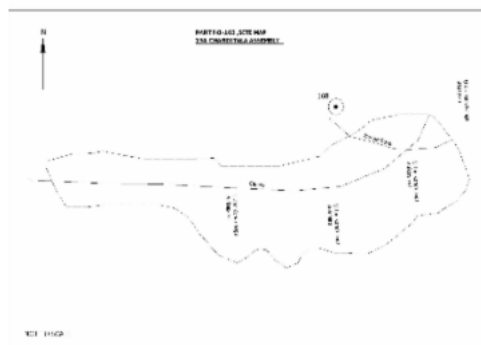

নির্বাচক নিবন্ধন আধিকারিকের স্বাক্ষর

Nazri Naksha

Google Map View

Polling Station Building Front View

Polling Station Front View

Cad View

Key MAP View

1 নাম : নাসির মোল্লা পিতার নাম: সারাবত আলি মোল্লা বাড়ির নং : n0105 বয়স : 38 লিঙ্গ : পুরুষ	RMR1452424 ফটো উপলব্ধ	2 নাম : একবাল মোল্লা পিতার নাম: সারাবত আলি মোল্লা বাড়ির নং : n0105 বয়স : 32 লিঙ্গ : পুরুষ	RMR1695774 ফটো উপলব্ধ	3 নাম : ফরিদুল আলি মোল্লা পিতার নাম: গোলাম রসুল মোল্লা বাড়ির নং : n0105 বয়স : 33 লিঙ্গ : পুরুষ	RMR1695766 ফটো উপলব্ধ
4 নাম : হাবিব আলি মোল্লা পিতার নাম: সাহাদাত আলি মোল্লা বাড়ির নং : n0105 বয়স : 30 লিঙ্গ : পুরুষ	RMR1695741 ফটো উপলব্ধ	5 নাম : এসরাফিল মোল্লা পিতার নাম: সাহাদাত আলি মোল্লা বাড়ির নং : n0105 বয়স : 33 লিঙ্গ : পুরুষ	RMR1695733 ফটো উপলব্ধ	6 নাম : খোতেজা বেগম স্বামীর নাম: নাসির মোল্লা বাড়ির নং : n0105 বয়স : 33 লিঙ্গ : মহিলা	RMR1695782 ফটো উপলব্ধ
7 নাম : সাবিনা বেগম স্বামীর নাম: জিয়ারুল হক বাড়ির নং : n0205 বয়স : 31 লিঙ্গ : মহিলা	RMR2130292 ফটো উপলব্ধ	8 নাম : ইসমাতারা বেগম স্বামীর নাম: বাবর আলি মোল্লা মোল্লা বাড়ির নং : n0105 বয়স : 57 লিঙ্গ : মহিলা	GRL2810190 ফটো উপলব্ধ	9 নাম : ফরিদা বেগম স্বামীর নাম: গিয়াসউদ্দিন মোল্লা বাড়ির নং : n0198 বয়স : 27 লিঙ্গ : মহিলা	RMR2129161 ফটো উপলব্ধ
10 নাম : ফারহা সুলতানা খাতুন পিতার নাম: জাহাঙ্গীর মোল্লা বাড়ির নং : n0197 বয়স : 26 লিঙ্গ : মহিলা	RMR2126282 ফটো উপলব্ধ	11 নাম : ফরিদা মোল্লা স্বামীর নাম: গোলাম রসুল মোল্লা বাড়ির নং : n0105 বয়স : 63 লিঙ্গ : মহিলা	GRL2406866 ফটো উপলব্ধ	12 নাম : আলি মোল্লা কুদ্দুস পিতার নাম: লিয়াকত মোল্লা বাড়ির নং : n0105 বয়স : 50 লিঙ্গ : পুরুষ	GRL2406858 ফটো উপলব্ধ
13 নাম : মানসুরা মোল্লা স্বামীর নাম: লিয়াকত মোল্লা বাড়ির নং : n0105 বয়স : 70 লিঙ্গ : মহিলা	WB/26/178/216110 ফটো উপলব্ধ	14 নাম : নজমুস মোল্লা পিতার নাম: সারাবত মোল্লা বাড়ির নং : n0105 বয়স : 40 লিঙ্গ : পুরুষ	RMR1452432 ফটো উপলব্ধ	15 নাম : আর্জুনা মোল্লা স্বামীর নাম: সারাবত মোল্লা বাড়ির নং : n0105 বয়স : 71 লিঙ্গ : মহিলা	WB/26/178/216111 ফটো উপলব্ধ
16 নাম : বাবর আলি মোল্লা মোল্লা বাবর পিতার নাম: কালো মোল্লা বাড়ির নং : n0105 বয়স : 71 লিঙ্গ : পুরুষ	GRL2810182 ফটো উপলব্ধ	17 নাম : রসুল মোল্লা গোলাম পিতার নাম: কালো মোল্লা বাড়ির নং : n0105 বয়স : 76 লিঙ্গ : পুরুষ	GRL2406833 ফটো উপলব্ধ	18 নাম : আসাদুল আলি মোল্লা পিতার নাম: লিয়াকত আলি মোল্লা বাড়ির নং : n0105 বয়স : 33 লিঙ্গ : পুরুষ	RMR1567817 ফটো উপলব্ধ
19 নাম : শাহানাওয়াজ পিতার নাম: সুবিদ আলী মুল্লা বাড়ির নং : n0167 বয়স : 27 লিঙ্গ : পুরুষ	RMR2076156 ফটো উপলব্ধ	20 নাম : আয়েসা খাতুন স্বামীর নাম: সেখ জহির আকবাস বাড়ির নং : Uttar Kanaidanga বয়স : 29 লিঙ্গ : মহিলা	RMR1814797 ফটো উপলব্ধ	21 নাম : মনিকা বাগ স্বামীর নাম: সমির বাগ বাড়ির নং : নং198 বয়স : 25 লিঙ্গ : মহিলা	RMR2546968 ফটো উপলব্ধ
22 নাম : যমুনা বাগ স্বামীর নাম: অভিজিৎ বাগ বাড়ির নং : এন000 বয়স : 23 লিঙ্গ : মহিলা	RMR2652980 ফটো উপলব্ধ	23 নাম : শিতলা ঘাঁটি স্বামীর নাম: হারাদন ঘাঁটি বাড়ির নং : নং0 বয়স : 38 লিঙ্গ : মহিলা	BCJ2627495 ফটো উপলব্ধ	24 নাম : সোহান ঘাঁটি পিতার নাম: রবিন ঘাঁটি বাড়ির নং : এন000 বয়স : 21 লিঙ্গ : পুরুষ	RMR2635878 ফটো উপলব্ধ
25 নাম : সেখ সাহানুর আলী পিতার নাম: সেখ অহাব আলী বাড়ির নং : উওর কানাইডাঙ্গা বয়স : 27 লিঙ্গ : পুরুষ	RMR2626927 ফটো উপলব্ধ	26 নাম : প্রতাপ ঘাঁটি পিতার নাম: উৎপল ঘাঁটি বাড়ির নং : নং126 বয়স : 22 লিঙ্গ : পুরুষ	RMR2546976 ফটো উপলব্ধ	27 নাম : সেখ সাগির আলি পিতার নাম: সেখ তাহের আলি বাড়ির নং : n0203 বয়স : 26 লিঙ্গ : পুরুষ	RMR2130276 ফটো উপলব্ধ
28 নাম : সেখ সেলিম বেগম স্বামীর নাম: সেখ আলতাফ আলি বাড়ির নং : n0087 বয়স : 44 লিঙ্গ : মহিলা	GRL2405850 ফটো উপলব্ধ	29 নাম : সেখ আলতাফ আলি পিতার নাম: ইসরাইল আলি সেখ বাড়ির নং : n0087 বয়স : 53 লিঙ্গ : পুরুষ	RMR2698066 ফটো উপলব্ধ	30 নাম : সেখ জিয়ারুল আলি পিতার নাম: সেখ এসরাইল আলি বাড়ির নং : n0087 বয়স : 36 লিঙ্গ : পুরুষ	RMR1111269 ফটো উপলব্ধ