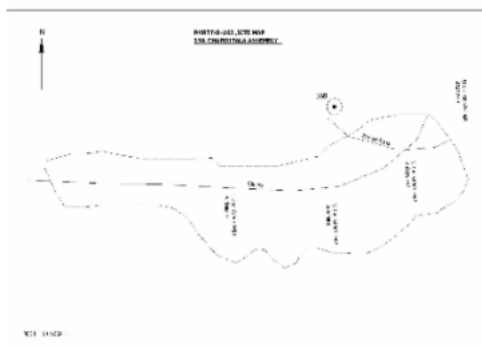

নির্বাচক নিবন্ধন আধিকারিকের স্বাক্ষর

Nazri Naksha

Google Map View

Polling Station Building Front View

Polling Station Front View

Cad View

Key MAP View

1 নাম : নাসির মোল্লা পিতার নাম: সারাবত আলি মোল্লা বাড়ির নং : n0105 বয়স : 38 লিঙ্গ : পুরুষ	RMR1452424 ফটো উপলব্ধ	2 নাম : একবাল মোল্লা পিতার নাম: সারাবত আলি মোল্লা বাড়ির নং : n0105 বয়স : 32 লিঙ্গ : পুরুষ	RMR1695774 ফটো উপলব্ধ	3 নাম : ফরিদুল আলি মোল্লা পিতার নাম: গোলাম রসুল মোল্লা বাড়ির নং : n0105 বয়স : 33 লিঙ্গ : পুরুষ	RMR1695766 ফটো উপলব্ধ
4 নাম : হাবিব আলি মোল্লা পিতার নাম: সাহাদাত আলি মোল্লা বাড়ির নং : n0105 বয়স : 30 লিঙ্গ : পুরুষ	RMR1695741 ফটো উপলব্ধ	5 নাম : এসরাফিল মোল্লা পিতার নাম: সাহাদাত আলি মোল্লা বাড়ির নং : n0105 বয়স : 33 লিঙ্গ : পুরুষ	RMR1695733 ফটো উপলব্ধ	6 নাম : খোতেজা বেগম স্বামীর নাম: নাসির মোল্লা বাড়ির নং : n0105 বয়স : 33 লিঙ্গ : মহিলা	RMR1695782 ফটো উপলব্ধ
7 নাম : সাবিনা বেগম স্বামীর নাম: জিয়ারুল হক বাড়ির নং : n0205 বয়স : 31 লিঙ্গ : মহিলা	RMR2130292 ফটো উপলব্ধ	8 নাম : ইসমাতারা বেগম স্বামীর নাম: বাবর আলি মোল্লা মোল্লা বাড়ির নং : n0105 বয়স : 57 লিঙ্গ : মহিলা	GRL2810190 ফটো উপলব্ধ	9 নাম : ফরিদা বেগম স্বামীর নাম: গিয়াসউদ্দিন মোল্লা বাড়ির নং : n0198 বয়স : 27 লিঙ্গ : মহিলা	RMR2129161 ফটো উপলব্ধ
10 নাম : ফারহা সুলতানা খাতুন পিতার নাম: জাহাঙ্গীর মোল্লা বাড়ির নং : n0197 বয়স : 26 লিঙ্গ : মহিলা	RMR2126282 ফটো উপলব্ধ	11 নাম : ফরিদা মোল্লা স্বামীর নাম: গোলাম রসুল মোল্লা বাড়ির নং : n0105 বয়স : 63 লিঙ্গ : মহিলা	GRL2406866 ফটো উপলব্ধ	12 নাম : আলি মোল্লা কুদ্দুস পিতার নাম: লিয়াকত মোল্লা বাড়ির নং : n0105 বয়স : 50 লিঙ্গ : পুরুষ	GRL2406858 ফটো উপলব্ধ
13 নাম : মানসুরা মোল্লা স্বামীর নাম: লিয়াকত মোল্লা বাড়ির নং : n0105 বয়স : 70 লিঙ্গ : মহিলা	WB/26/178/216110 ফটো উপলব্ধ	14 নাম : নজমুস মোল্লা পিতার নাম: সারাবত মোল্লা বাড়ির নং : n0105 বয়স : 40 লিঙ্গ : পুরুষ	RMR1452432 ফটো উপলব্ধ	15 নাম : আর্জুনা মোল্লা স্বামীর নাম: সারাবত মোল্লা বাড়ির নং : n0105 বয়স : 71 লিঙ্গ : মহিলা	WB/26/178/216111 ফটো উপলব্ধ
16 নাম : বাবর আলি মোল্লা মোল্লা বাবর পিতার নাম: কালো মোল্লা বাড়ির নং : n0105 বয়স : 71 লিঙ্গ : পুরুষ	GRL2810182 ফটো উপলব্ধ	17 নাম : রসুল মোল্লা গোলাম পিতার নাম: কালো মোল্লা বাড়ির নং : n0105 বয়স : 76 লিঙ্গ : পুরুষ	GRL2406833 ফটো উপলব্ধ	18 নাম : আসাদুল আলি মোল্লা পিতার নাম: লিয়াকত আলি মোল্লা বাড়ির নং : n0105 বয়স : 33 লিঙ্গ : পুরুষ	RMR1567817 ফটো উপলব্ধ
19 নাম : শাহানাওয়াজ পিতার নাম: সুবিদ আলী মুল্লা বাড়ির নং : n0167 বয়স : 27 লিঙ্গ : পুরুষ	RMR2076156 ফটো উপলব্ধ	20 নাম : আয়েসা খাতুন স্বামীর নাম: সেখ জহির আকবাস বাড়ির নং : Uttar Kanaidanga বয়স : 29 লিঙ্গ : মহিলা	RMR1814797 ফটো উপলব্ধ	21 নাম : মনিকা বাগ স্বামীর নাম: সমির বাগ বাড়ির নং : নং198 বয়স : 25 লিঙ্গ : মহিলা	RMR2546968 ফটো উপলব্ধ
22 নাম : যমুনা বাগ স্বামীর নাম: অভিজিৎ বাগ বাড়ির নং : এন000 বয়স : 23 লিঙ্গ : মহিলা	RMR2652980 ফটো উপলব্ধ	23 নাম : শিতলা ঘাঁটি স্বামীর নাম: হারাদন ঘাঁটি বাড়ির নং : নং0 বয়স : 38 লিঙ্গ : মহিলা	BCJ2627495 ফটো উপলব্ধ	24 নাম : সোহান ঘাঁটি পিতার নাম: রবিন ঘাঁটি বাড়ির নং : এন000 বয়স : 21 লিঙ্গ : পুরুষ	RMR2635878 ফটো উপলব্ধ
25 নাম : সেখ সাহানুর আলী পিতার নাম: সেখ অহাব আলী বাড়ির নং : উওর কানাইডাঙ্গা বয়স : 27 লিঙ্গ : পুরুষ	RMR2626927 ফটো উপলব্ধ	26 নাম : প্রতাপ ঘাঁটি পিতার নাম: উৎপল ঘাঁটি বাড়ির নং : নং126 বয়স : 22 লিঙ্গ : পুরুষ	RMR2546976 ফটো উপলব্ধ	27 নাম : সেখ সাগির আলি পিতার নাম: সেখ তাহের আলি বাড়ির নং : n0203 বয়স : 26 লিঙ্গ : পুরুষ	RMR2130276 ফটো উপলব্ধ
28 নাম : সেখ সেলিম বেগম স্বামীর নাম: সেখ আলতাফ আলি বাড়ির নং : n0087 বয়স : 44 লিঙ্গ : মহিলা	GRL2405850 ফটো উপলব্ধ	29 নাম : সেখ আলতাফ আলি পিতার নাম: ইসরাইল আলি সেখ বাড়ির নং : n0087 বয়স : 53 লিঙ্গ : পুরুষ	RMR2698066 ফটো উপলব্ধ	30 নাম : সেখ জিয়ারুল আলি পিতার নাম: সেখ এসরাইল আলি বাড়ির নং : n0087 বয়স : 36 লিঙ্গ : পুরুষ	RMR1111269 ফটো উপলব্ধ