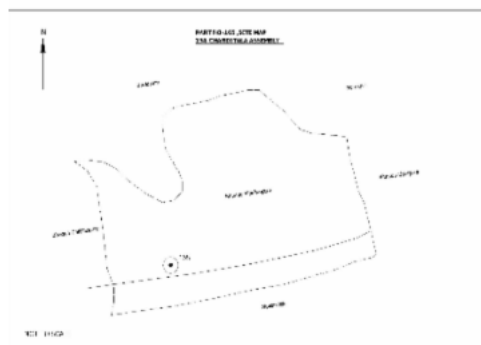

Key MAP View