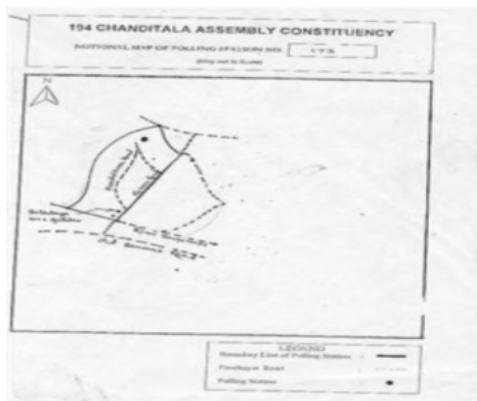

Nazri Naksha