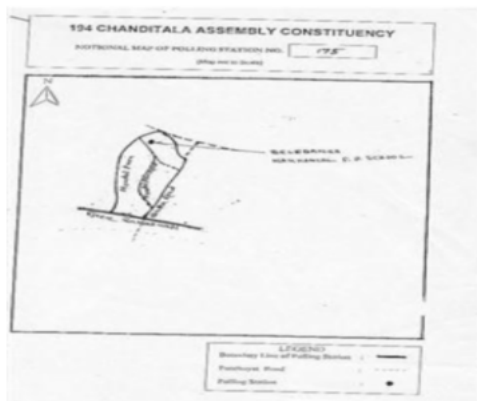

Nazri Naksha