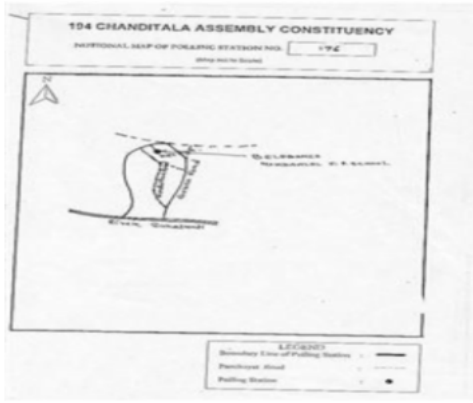

Nazri Naksha