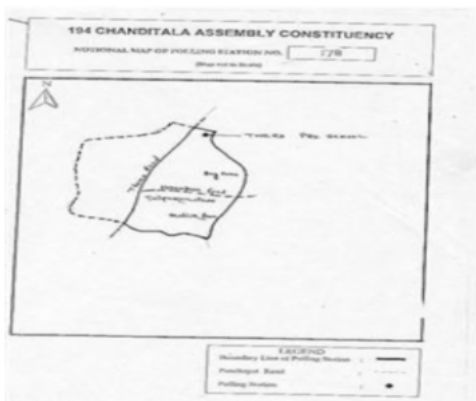

Nazri Naksha