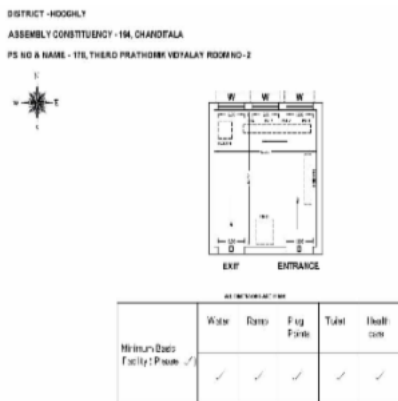

নির্বাচক নিবন্ধন আধিকারিকের স্বাক্ষর

Nazri Naksha

Google Map View

Polling Station Building Front View

Polling Station Front View

Cad View

Key MAP View

1 নাম : মনোজ কুমারী পিতার নাম : বলরাম কুমারী বাড়ির নং : থিরো বয়স : 31 লিঙ্গ : পুরুষ	ZTA2254530 ফটো উপলব্ধ	2 নাম : অঞ্জি গৌড়ী মায়ের নাম : পাটু গৌড়ী বাড়ির নং : n0187 বয়স : 49 লিঙ্গ : মহিলা	RMR1236603 ফটো উপলব্ধ	3 নাম : সুলতা ঘোষ স্বামীর নাম : শঙ্কর ঘোষ বাড়ির নং : n0042 বয়স : 57 লিঙ্গ : মহিলা	WB/26/178/546048 ফটো উপলব্ধ
4 নাম : আরতী ঘোষ স্বামীর নাম : হারাধন ঘোষ বাড়ির নং : n0044 বয়স : 69 লিঙ্গ : মহিলা	GRL2971190 ফটো উপলব্ধ	5 নাম : সুশান্ত ঘোষ পিতার নাম : তারাপদ ঘোষ বাড়ির নং : n0045 বয়স : 55 লিঙ্গ : পুরুষ	WB/26/178/546046 ফটো উপলব্ধ	6 নাম : অসিত ঘোষ পিতার নাম : তারাপদ ঘোষ বাড়ির নং : n0045 বয়স : 48 লিঙ্গ : পুরুষ	GRL3409729 ফটো উপলব্ধ
7 নাম : রতন ঘোষ পিতার নাম : শৈল ঘোষ বাড়ির নং : n0053 বয়স : 63 লিঙ্গ : পুরুষ	WB/26/178/546498 ফটো উপলব্ধ	8 নাম : ছায়া ঘোষ স্বামীর নাম : রতন ঘোষ বাড়ির নং : n0053 বয়স : 58 লিঙ্গ : মহিলা	GRL1015015 ফটো উপলব্ধ	9 নাম : সন্টু ঘোষ পিতার নাম : রতন ঘোষ বাড়ির নং : n0053 বয়স : 43 লিঙ্গ : পুরুষ	GRL3317799 ফটো উপলব্ধ
10 নাম : বিভাষ ঘোষ পিতার নাম : কালীপদ ঘোষ বাড়ির নং : n0055 বয়স : 39 লিঙ্গ : পুরুষ	GRL3317781 ফটো উপলব্ধ	11 নাম : কুমকুম ঘোষ স্বামীর নাম : বিভাষ ঘোষ বাড়ির নং : n0055 বয়স : 40 লিঙ্গ : মহিলা	GRL3409737 ফটো উপলব্ধ	12 নাম : ছবি ঘোষ স্বামীর নাম : জয়দেব ঘোষ বাড়ির নং : n0154 বয়স : 61 লিঙ্গ : মহিলা	WB/26/178/546341 ফটো উপলব্ধ
13 নাম : রাজু ঘোষ পিতার নাম : জয়দেব ঘোষ বাড়ির নং : n0154 বয়স : 45 লিঙ্গ : পুরুষ	GRL3235181 ফটো উপলব্ধ	14 নাম : কাজু ঘোষ পিতার নাম : জয়দেব ঘোষ বাড়ির নং : n0154 বয়স : 45 লিঙ্গ : পুরুষ	GRL2971133 ফটো উপলব্ধ	15 নাম : কমলা ঘোষ স্বামীর নাম : কাজু ঘোষ বাড়ির নং : n0154 বয়স : 44 লিঙ্গ : মহিলা	GRL3235173 ফটো উপলব্ধ
16 নাম : প্রশান্ত ঘোষ পিতার নাম : অজয় ঘোষ বাড়ির নং : n0155 বয়স : 58 লিঙ্গ : পুরুষ	WB/26/178/546785 ফটো উপলব্ধ	17 নাম : রঞ্জনা ঘোষ স্বামীর নাম : প্রশান্ত ঘোষ বাড়ির নং : n0155 বয়স : 44 লিঙ্গ : মহিলা	GRL2971091 ফটো উপলব্ধ	18 নাম : জয়ন্ত ঘোষ পিতার নাম : অজয় ঘোষ বাড়ির নং : n0155 বয়স : 53 লিঙ্গ : পুরুষ	GRL2971109 ফটো উপলব্ধ
19 নাম : জয়দেব ঘোষ পিতার নাম : শরত ঘোষ বাড়ির নং : n0154 বয়স : 67 লিঙ্গ : পুরুষ	WB/26/178/546695 ফটো উপলব্ধ	20 নাম : কম্পনা ঘোষ স্বামীর নাম : তাপস কুমার ঘোষ বাড়ির নং : n0158 বয়স : 59 লিঙ্গ : মহিলা	WB/26/178/546541 ফটো উপলব্ধ	21 নাম : তাপস কুমার ঘোষ পিতার নাম : নিতাই ঘোষ বাড়ির নং : n0158 বয়স : 61 লিঙ্গ : পুরুষ	WB/26/178/546063 ফটো উপলব্ধ
22 নাম : চায়না ঘোষ স্বামীর নাম : সুজয় ঘোষ বাড়ির নং : n0157 বয়স : 61 লিঙ্গ : মহিলা	WB/26/178/546342 ফটো উপলব্ধ	23 নাম : শ্যামলী দোলুই স্বামীর নাম : রাজু দোলুই বাড়ির নং : n0155 বয়স : 38 লিঙ্গ : মহিলা	RMR1578236 ফটো উপলব্ধ	24 নাম : আল্পনা ঘোষ স্বামীর নাম : কালীপদ ঘোষ বাড়ির নং : n0055 বয়স : 57 লিঙ্গ : মহিলা	GRL1014869 ফটো উপলব্ধ
25 নাম : সুদীপ ঘোষ পিতার নাম : রতন ঘোষ বাড়ির নং : n0053 বয়স : 42 লিঙ্গ : পুরুষ	RMR1578129 ফটো উপলব্ধ	26 নাম : চম্পা ঘোষ স্বামীর নাম : সন্টু ঘোষ বাড়ির নং : n0053 বয়স : 39 লিঙ্গ : মহিলা	RMR0679704 ফটো উপলব্ধ	27 নাম : রাজকুমার ঘোষ পিতার নাম : তাপস ঘোষ বাড়ির নং : n0158 বয়স : 36 লিঙ্গ : পুরুষ	RMR1236389 ফটো উপলব্ধ
28 নাম : দেব কুমার ঘোষ পিতার নাম : তাপস কুমার ঘোষ বাড়ির নং : n0158 বয়স : 32 লিঙ্গ : পুরুষ	RMR1577824 ফটো উপলব্ধ	29 নাম : সাগর ঘোষ পিতার নাম : কাজু ঘোষ বাড়ির নং : n0154 বয়স : 25 লিঙ্গ : পুরুষ	RMR2136091 ফটো উপলব্ধ	30 নাম : পলাশ ঘোষ পিতার নাম : কাজু ঘোষ বাড়ির নং : n0154 বয়স : 20 লিঙ্গ : পুরুষ	RMR2644318 ফটো উপলব্ধ