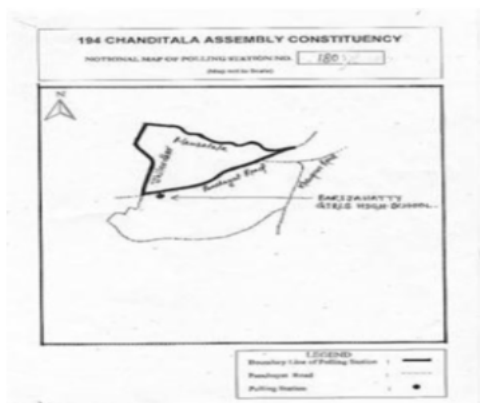

Nazri Naksha