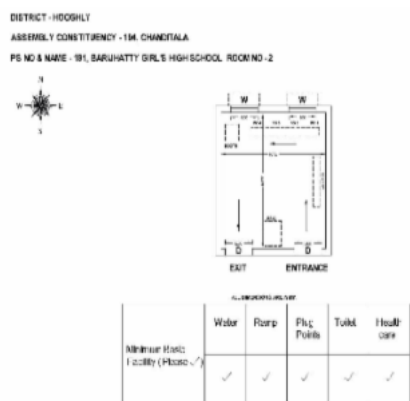

নির্বাচক নিবন্ধন আধিকারিকের স্বাক্ষর

Nazri Naksha

Google Map View

Polling Station Building Front View

Polling Station Front View

Cad View

Key MAP View

বিধানসভা নির্বাচনক্ষেত্রের নং, নাম : 194-চণ্ডীতলা
ভাগ নং, নাম : 1-বরজহাটা ব্যানাজীপাড়া ও মালিকপাড়া(পশ্চিম) জে এল নং 86