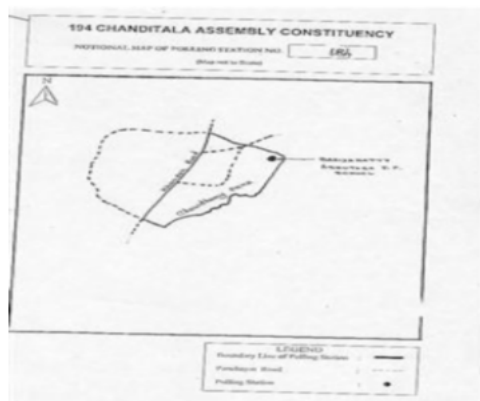

Nazri Naksha