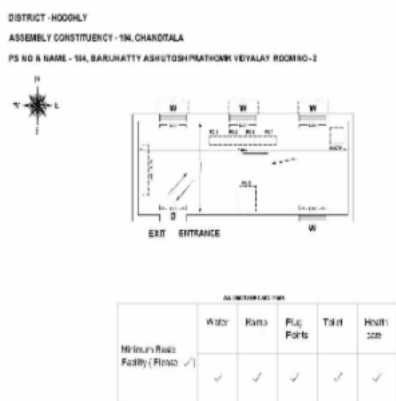

নির্বাচক নিবন্ধন আধিকারিকের স্বাক্ষর

Nazri Naksha

Google Map View

Polling Station Building Front View

Polling Station Front View

Cad View

Key MAP View

1 নাম : চরণ বাগ পিতার নাম: রাজু বাগ বাড়ির নং : এন000 বয়স : 21 লিঙ্গ : পুরুষ	RMR2587145 ফটো উপলব্ধ	2 নাম : মৌবনী দে মাজি স্বামীর নাম: সৌমেন মাজি বাড়ির নং : এন000 বয়স : 25 লিঙ্গ : মহিলা	UWX2087344 ফটো উপলব্ধ	3 নাম : অনিন্দিতা ঘোড়াই (মাইতি) স্বামীর নাম: সুমিত কুমার মাইতি বাড়ির নং : এন000 বয়স : 34 লিঙ্গ : মহিলা	SKS1514462 ফটো উপলব্ধ
4 নাম : 0000 0000 পিতার নাম: 0000 0000 বাড়ির নং : এন000 বয়স : 09 লিঙ্গ : পুরুষ	XCN1757798 ফটো উপলব্ধ	5 নাম : সুমিত কুমার মাইতি পিতার নাম: গোবিন্দ চন্দ্র মাইতি বাড়ির নং : এন000 বয়স : 42 লিঙ্গ : পুরুষ	UPM1773852 ফটো উপলব্ধ	6 নাম : বিকাশ পাণ্ডে পিতার নাম: উমেশ পাণ্ডে বাড়ির নং : এন000 বয়স : 29 লিঙ্গ : পুরুষ	RMR2060606 ফটো উপলব্ধ
7 নাম : সুলেখা মালিক স্বামীর নাম: মঙ্গল মালিক বাড়ির নং : 141 বয়স : 32 লিঙ্গ : মহিলা	RMR1598648 ফটো উপলব্ধ	8 নাম : প্রিয়ঙ্কা পাণ্ডে স্বামীর নাম: বিকাশ পাণ্ডে বাড়ির নং : এন000 বয়স : 26 লিঙ্গ : মহিলা	RMR2587392 ফটো উপলব্ধ	9 নাম : সোনালী মালিক (বিশ্বাস) স্বামীর নাম: রতন চন্দ্র মালিক বাড়ির নং : n0102 বয়স : 39 লিঙ্গ : মহিলা	GRL2571123 ফটো উপলব্ধ
10 নাম : সুমন মালিক পিতার নাম: রতন মালিক বাড়ির নং : এন0102 বয়স : 20 লিঙ্গ : পুরুষ	RMR2655199 ফটো উপলব্ধ	11 নাম : ভারতী আদক স্বামীর নাম: ভোলানাথ আদক বাড়ির নং : n0186 বয়স : 51 লিঙ্গ : মহিলা	GRL2976579 ফটো উপলব্ধ	12 নাম : রাকেশ আদক পিতার নাম: তারক আদক বাড়ির নং : n0094 বয়স : 33 লিঙ্গ : পুরুষ	RMR1706977 ফটো উপলব্ধ
13 নাম : জবা আদক স্বামীর নাম: তারক আদক বাড়ির নং : n0094 বয়স : 59 লিঙ্গ : মহিলা	RMR2693133 ফটো উপলব্ধ	14 নাম : তারক আদক পিতার নাম: জয়কৃষ্ণ আদক বাড়ির নং : n0094 বয়স : 64 লিঙ্গ : পুরুষ	RMR2693125 ফটো উপলব্ধ	15 নাম : নেহা আদক পিতার নাম: ভোলানাথ আদক বাড়ির নং : নং 103 বয়স : 24 লিঙ্গ : মহিলা	RMR2419091 ফটো উপলব্ধ
16 নাম : হারাধন আধিকারী পিতার নাম: কানাই আধিকারী বাড়ির নং : n0095 বয়স : 72 লিঙ্গ : পুরুষ	WB/26/178/567779 ফটো উপলব্ধ	17 নাম : ছায়া আধিকারী স্বামীর নাম: হারাধন আধিকারী বাড়ির নং : n0095 বয়স : 61 লিঙ্গ : মহিলা	WB/26/178/567477 ফটো উপলব্ধ	18 নাম : সঞ্জয় আধিকারী পিতার নাম: হারাধন আধিকারী বাড়ির নং : n0095 বয়স : 46 লিঙ্গ : পুরুষ	GRL2975761 ফটো উপলব্ধ
19 নাম : পাপিয়া আধিকারী স্বামীর নাম: সঞ্জয় আধিকারী বাড়ির নং : n0095 বয়স : 35 লিঙ্গ : মহিলা	RMR1114792 ফটো উপলব্ধ	20 নাম : বর্ণা কাঁড়ার স্বামীর নাম: গোপাল কাঁড়ার বাড়ির নং : n0076 বয়স : 68 লিঙ্গ : মহিলা	WB/26/178/567316 ফটো উপলব্ধ	21 নাম : অমিত খামারু পিতার নাম: নিতীশ খামারু বাড়ির নং : n0215 বয়স : 28 লিঙ্গ : পুরুষ	RMR2030450 ফটো উপলব্ধ
22 নাম : ছবি খামারু স্বামীর নাম: বীরেন্দ্র খামারু বাড়ির নং : n0055 বয়স : 81 লিঙ্গ : মহিলা	WB/26/178/567737 ফটো উপলব্ধ	23 নাম : অসিত খামারু পিতার নাম: বীরেন্দ্র খামারু বাড়ির নং : n0055 বয়স : 63 লিঙ্গ : পুরুষ	WB/26/178/567800 ফটো উপলব্ধ	24 নাম : কৃষ্ণা খামারু স্বামীর নাম: অসিত খামারু বাড়ির নং : n0055 বয়স : 53 লিঙ্গ : মহিলা	WB/26/178/567855 ফটো উপলব্ধ
25 নাম : বাবুসোনা খামারু পিতার নাম: অসিত খামারু বাড়ির নং : n0055 বয়স : 36 লিঙ্গ : পুরুষ	RMR1580190 ফটো উপলব্ধ	26 নাম : পৌতম খামারু পিতার নাম: অসিত খামারু বাড়ির নং : n0055 বয়স : 33 লিঙ্গ : পুরুষ	RMR1580224 ফটো উপলব্ধ	27 নাম : নিতীশ খামারু পিতার নাম: বীরেন্দ্র খামারু বাড়ির নং : n0055 বয়স : 54 লিঙ্গ : পুরুষ	WB/26/178/567666 ফটো উপলব্ধ
28 নাম : দীপা খামারু স্বামীর নাম: নিতীশ খামারু বাড়ির নং : n0055 বয়স : 51 লিঙ্গ : মহিলা	WB/26/178/567738 ফটো উপলব্ধ	29 নাম : রমা সিং মায়ের নাম: ছবি খামারু বাড়ির নং : নং. 055 বয়স : 40 লিঙ্গ : মহিলা	RMR2137107 ফটো উপলব্ধ	30 নাম : প্রীতম সিং মায়ের নাম: রমা সিং বাড়ির নং : এন055 বয়স : 21 লিঙ্গ : পুরুষ	RMR2587350 ফটো উপলব্ধ