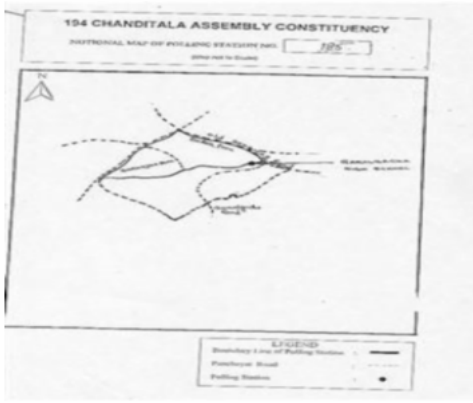

Nazri Naksha