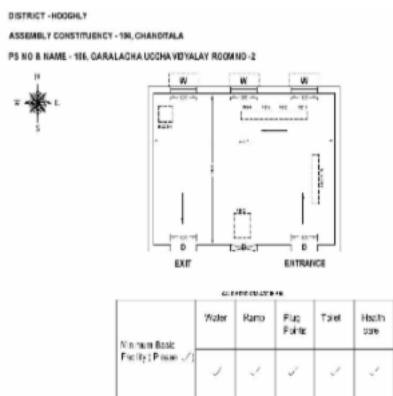

নির্বাচক নিবন্ধন আধিকারিকের স্বাক্ষর

Nazri Naksha

Google Map View

Polling Station Building Front View

Polling Station Front View

Cad View

Key MAP View

1 নাম : মঞ্জুলা আচ্য স্বামীর নাম: দেবদাস আচ্য বাড়ির নং : n0008 বয়স : 70 লিঙ্গ : মহিলা	GRL2977197	ফটো উপলব্ধ	2 নাম : সোমনাথ আচ্য পিতার নাম: দেবদাস আচ্য বাড়ির নং : n0008 বয়স : 41 লিঙ্গ : পুরুষ	GRL2977205	ফটো উপলব্ধ	3 নাম : মৌমিতা আচ্য স্বামীর নাম: সোমনাথ আচ্য বাড়ির নং : n0209 বয়স : 40 লিঙ্গ : মহিলা	GRL2963940	ফটো উপলব্ধ
4 নাম : মানিক আদক পিতার নাম: তুঙ্গু আদক বাড়ির নং : n0082 বয়স : 63 লিঙ্গ : পুরুষ	WB/26/178/570809	ফটো উপলব্ধ	5 নাম : মঞ্জু আদক স্বামীর নাম: মানিক আদক বাড়ির নং : n0082 বয়স : 60 লিঙ্গ : মহিলা	WB/26/178/570612	ফটো উপলব্ধ	6 নাম : বনশ্রী আদক পিতার নাম: মানিক আদক বাড়ির নং : n0082 বয়স : 38 লিঙ্গ : মহিলা	RMR1581008	ফটো উপলব্ধ
7 নাম : রীনা কর স্বামীর নাম: হীরেন্দ্র কিশোর কর বাড়ির নং : n0078 বয়স : 66 লিঙ্গ : মহিলা	RMR2205797	ফটো উপলব্ধ	8 নাম : শুভ্র কর পিতার নাম: হীরেন্দ্র কিশোর কর বাড়ির নং : n0078 বয়স : 39 লিঙ্গ : পুরুষ	GRL3127461	ফটো উপলব্ধ	9 নাম : শ্রেয়া ব্যানার্জী স্বামীর নাম: শুভ্র কর বাড়ির নং : এন0078 বয়স : 33 লিঙ্গ : মহিলা	RMR2419232	ফটো উপলব্ধ
10 নাম : বরুণ কর্মকার মায়ের নাম: সুলেখা কর্মকার বাড়ির নং : এন0198 বয়স : 23 লিঙ্গ : পুরুষ	RMR2483170	ফটো উপলব্ধ	11 নাম : শ্রীকান্ত কর্মকার পিতার নাম: পঞ্চগনন কর্মকার বাড়ির নং : n0196 বয়স : 55 লিঙ্গ : পুরুষ	RMR1581073	ফটো উপলব্ধ	12 নাম : মিঠু কর্মকার স্বামীর নাম: শ্রীকান্ত কর্মকার বাড়ির নং : n0197 বয়স : 49 লিঙ্গ : মহিলা	RMR1581081	ফটো উপলব্ধ
13 নাম : শঙ্কর কুমার গায়েন পিতার নাম: অশোক কুমার গায়েন বাড়ির নং : n0197 বয়স : 48 লিঙ্গ : পুরুষ	RMR1828656	ফটো উপলব্ধ	14 নাম : স্নেহা গায়েন পিতার নাম: শঙ্কর কুমার গায়েন বাড়ির নং : এন0197 বয়স : 20 লিঙ্গ : মহিলা	RMR2662914	ফটো উপলব্ধ	15 নাম : সুলেখা কর্মকার স্বামীর নাম: নবকুমার কর্মকার বাড়ির নং : n0198 বয়স : 50 লিঙ্গ : মহিলা	RMR1581099	ফটো উপলব্ধ
16 নাম : কার্তিক কর্মকার মায়ের নাম: সুলেখা কর্মকার বাড়ির নং : n0198 বয়স : 29 লিঙ্গ : পুরুষ	RMR1828664	ফটো উপলব্ধ	17 নাম : পঞ্চগনন কর্মকার পিতার নাম: দুলাল কর্মকার বাড়ির নং : n0199 বয়স : 95 লিঙ্গ : পুরুষ	RMR1581107	ফটো উপলব্ধ	18 নাম : মহাদেব কর্মকার পিতার নাম: শ্রীকান্ত কর্মকার বাড়ির নং : এন0196 বয়স : 21 লিঙ্গ : পুরুষ	RMR2587681	ফটো উপলব্ধ
19 নাম : সোমা কোলে স্বামীর নাম: শুভব্রত কোলে বাড়ির নং : 0এন 124 বয়স : 28 লিঙ্গ : মহিলা	RMR2552685	ফটো উপলব্ধ	20 নাম : অমিত খা পিতার নাম: সোমনাথ খা বাড়ির নং : n0124 বয়স : 43 লিঙ্গ : পুরুষ	GRL2572345	ফটো উপলব্ধ	21 নাম : টুকসোনা খাঁ স্বামীর নাম: অমিত খাঁ বাড়ির নং : n0124 বয়স : 32 লিঙ্গ : মহিলা	RMR1828714	ফটো উপলব্ধ
22 নাম : তনু গোলুই স্বামীর নাম: স্বপন গোলুই বাড়ির নং : n0044 বয়স : 39 লিঙ্গ : মহিলা	RMR1147701	ফটো উপলব্ধ	23 নাম : স্বপন গলুই পিতার নাম: বেচুরাম গলুই বাড়ির নং : n0044 বয়স : 50 লিঙ্গ : পুরুষ	RMR2287514	ফটো উপলব্ধ	24 নাম : সঞ্জয় গাঙ্গুলী পিতার নাম: পাঁচুগোপাল গাঙ্গুলী বাড়ির নং : বরিজহাটি স্পোর্টিং ক্লাব বয়স : 67 লিঙ্গ : পুরুষ	WB/26/178/441096	ফটো উপলব্ধ
25 নাম : শিলাদিতা গাঙ্গুলী পিতার নাম: সঞ্জয় গাঙ্গুলী বাড়ির নং : বরিজহাটি স্পোর্টিং ক্লাব বয়স : 28 লিঙ্গ : পুরুষ	RMR1915974	ফটো উপলব্ধ	26 নাম : প্রতাপ মালাকার পিতার নাম: শম্ভুনাথ মালাকার বাড়ির নং : n0137 বয়স : 41 লিঙ্গ : পুরুষ	RMR1239565	ফটো উপলব্ধ	27 নাম : প্রতীনাথ মালাকার পিতার নাম: শম্ভুনাথ মালাকার বাড়ির নং : n0137 বয়স : 40 লিঙ্গ : পুরুষ	GRL3411857	ফটো উপলব্ধ
28 নাম : বুবাই মালাকার পিতার নাম: শম্ভুনাথ মালাকার বাড়ির নং : n0137 বয়স : 37 লিঙ্গ : পুরুষ	GRL3411832	ফটো উপলব্ধ	29 নাম : দুর্গা মালাকার স্বামীর নাম: শম্ভুনাথ মালাকার বাড়ির নং : n0137 বয়স : 65 লিঙ্গ : মহিলা	GRL1699289	ফটো উপলব্ধ	30 নাম : মালতী গাঙ্গুলী স্বামীর নাম: সঞ্জয় গাঙ্গুলী বাড়ির নং : এন0055 বয়স : 60 লিঙ্গ : মহিলা	GRL2927515	ফটো উপলব্ধ