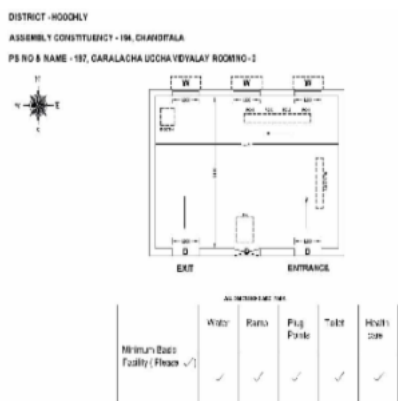

নির্বাচক নিবন্ধন আধিকারিকের স্বাক্ষর

Nazri Naksha

Google Map View

Polling Station Building Front View

Polling Station Front View

Cad View

Key MAP View

1 নাম : কাসিদা বেগম স্বামীর নাম: মহঃ মুসলিম বাড়ির নং : n0012 বয়স : 61 লিঙ্গ : মহিলা	RMR2699577 ফটো উপলব্ধ	2 নাম : মহঃ মনজুর পিতার নাম: মহঃ মুসলিম বাড়ির নং : n0012 বয়স : 35 লিঙ্গ : পুরুষ	GRL3412087 ফটো উপলব্ধ	3 নাম : শায়রা বেগম স্বামীর নাম: মহঃ মনজুর বাড়ির নং : n0012 বয়স : 29 লিঙ্গ : মহিলা	RMR1581305 ফটো উপলব্ধ
4 নাম : প্রদীপ গোস্বামী পিতার নাম: শিবদাস গোস্বামী বাড়ির নং : এ 204 বয়স : 66 লিঙ্গ : পুরুষ	XPEN2033983 ফটো উপলব্ধ	5 নাম : চৈতালি গোস্বামী স্বামীর নাম: প্রদীপ গোস্বামী বাড়ির নং : এ204 বয়স : 59 লিঙ্গ : মহিলা	XPEN2034007 ফটো উপলব্ধ	6 নাম : অর্পন অধিকারী পিতার নাম: অসীম অধিকারী বাড়ির নং : n0317 বয়স : 26 লিঙ্গ : পুরুষ	RMR2084648 ফটো উপলব্ধ
7 নাম : অসীম অধিকারী পিতার নাম: পঙ্কজ অধিকারী বাড়ির নং : n0104 বয়স : 65 লিঙ্গ : পুরুষ	GRL1698638 ফটো উপলব্ধ	#2 8 নাম : পূজা অধিকারী পিতার নাম: অসীম অধিকারী বাড়ির নং : n0104 বয়স : 31 লিঙ্গ : মহিলা	RMR1581339 ফটো উপলব্ধ	9 নাম : নুপুর অধিকারী স্বামীর নাম: অসীম অধিকারী বাড়ির নং : n0104 বয়স : 56 লিঙ্গ : মহিলা	GRL1815307 ফটো উপলব্ধ
10 নাম : বর্না উপাধ্যায় স্বামীর নাম: তারক উপাধ্যায় বাড়ির নং : n0216 বয়স : 48 লিঙ্গ : মহিলা	GRL2978443 ফটো উপলব্ধ	11 নাম : সুরো ওরাং স্বামীর নাম: ফুলচাঁদ ওরাং বাড়ির নং : n0133 বয়স : 54 লিঙ্গ : মহিলা	GRL2573517 ফটো উপলব্ধ	12 নাম : আব্রাম ওরাং পিতার নাম: হেতোয়া ওরাং বাড়ির নং : n0133 বয়স : 58 লিঙ্গ : পুরুষ	GRL2573483 ফটো উপলব্ধ
13 নাম : শুকা ওরাং পিতার নাম: হেতোয়া ওরাং বাড়ির নং : n0133 বয়স : 55 লিঙ্গ : পুরুষ	GRL2978476 ফটো উপলব্ধ	14 নাম : স্মৃতি ওরাং স্বামীর নাম: আব্রাম ওরাং বাড়ির নং : n0133 বয়স : 39 লিঙ্গ : মহিলা	RMR1239904 ফটো উপলব্ধ	15 নাম : সাহেব ওরাং পিতার নাম: শুকা ওরাং বাড়ির নং : এন0133 বয়স : 23 লিঙ্গ : পুরুষ	RMR2505741 ফটো উপলব্ধ
16 নাম : মনীশা ওরাং স্বামীর নাম: সাহেব ওরাং বাড়ির নং : এন0133 বয়স : 22 লিঙ্গ : মহিলা	RMR2663359 ফটো উপলব্ধ	17 নাম : দিলীপ ওরাং পিতার নাম: আব্রাম ওরাং বাড়ির নং : এন0133 বয়স : 21 লিঙ্গ : পুরুষ	RMR2587715 ফটো উপলব্ধ	18 নাম : সঞ্জয় ওরাং পিতার নাম: আবরমা ওরাং বাড়ির নং : নং 133 বয়স : 25 লিঙ্গ : পুরুষ	RMR2430627 ফটো উপলব্ধ
19 নাম : কাকালি ওরাং পিতার নাম: আব্রাম ওরাং বাড়ির নং : নং 133 বয়স : 23 লিঙ্গ : মহিলা	RMR2430643 ফটো উপলব্ধ	20 নাম : অঞ্জলী কর্মকার স্বামীর নাম: কমল কর্মকার বাড়ির নং : n0048 বয়স : 53 লিঙ্গ : মহিলা	GRL2978500 ফটো উপলব্ধ	21 নাম : সুরেশ কর্মকার পিতার নাম: কমল কর্মকার বাড়ির নং : n0048 বয়স : 30 লিঙ্গ : পুরুষ	RMR1707751 ফটো উপলব্ধ
22 নাম : মৌমিতা কর্মকার পিতার নাম: দীনেশ কর্মকার বাড়ির নং : n0078 বয়স : 30 লিঙ্গ : মহিলা	RMR1707769 ফটো উপলব্ধ	23 নাম : দীনেশ কর্মকার পিতার নাম: বিষ্ণুপদ কর্মকার বাড়ির নং : n0078 বয়স : 65 লিঙ্গ : পুরুষ	RMR2487718 ফটো উপলব্ধ	24 নাম : মিতালী কর্মকার স্বামীর নাম: দীনেশ কর্মকার বাড়ির নং : n0078 বয়স : 55 লিঙ্গ : মহিলা	RMR2487692 ফটো উপলব্ধ
25 নাম : সিন্ধু কর্মকার পিতার নাম: বিষ্ণুপদ কর্মকার বাড়ির নং : n0078 বয়স : 46 লিঙ্গ : পুরুষ	GRL2978518 ফটো উপলব্ধ	26 নাম : সেতাব কর্মকার পিতার নাম: দীনেশ কর্মকার বাড়ির নং : নং078 বয়স : 24 লিঙ্গ : পুরুষ	RMR2299022 ফটো উপলব্ধ	27 নাম : গৌতম কাঁড়ার পিতার নাম: অজিত কাঁড়ার বাড়ির নং : n0121 বয়স : 54 লিঙ্গ : পুরুষ	RMR2684736 ফটো উপলব্ধ
28 নাম : রিয়া কাঁড়ার পিতার নাম: স্বপন কাঁড়ার বাড়ির নং : n0328 বয়স : 27 লিঙ্গ : মহিলা	RMR2130748 ফটো উপলব্ধ	29 নাম : অঞ্জনা কাঁড়ার স্বামীর নাম: গৌতম কাঁড়ার বাড়ির নং : n0121 বয়স : 50 লিঙ্গ : মহিলা	GRL1698182 ফটো উপলব্ধ	#2 30 নাম : স্বপন কাঁড়ার পিতার নাম: অজিত কাঁড়ার বাড়ির নং : n0121 বয়স : 54 লিঙ্গ : পুরুষ	RMR2788032 ফটো উপলব্ধ