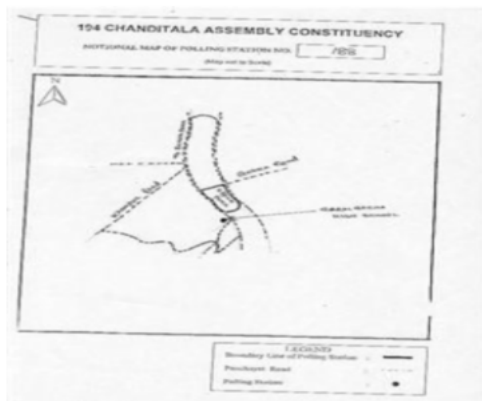

Nazri Naksha