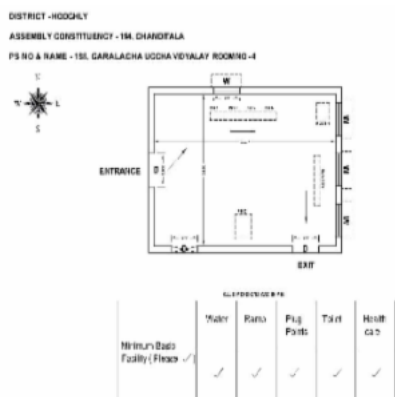

নির্বাচক নিবন্ধন আধিকারিকের স্বাক্ষর

Nazri Naksha

Google Map View

Polling Station Building Front View

Polling Station Front View

Cad View

Key MAP View

1 নাম : তপন তর্জিৎ আশ পিতার নাম: তরিৎ আশ বাড়ির নং : n0092 বয়স : 70 লিঙ্গ : পুরুষ	GRL0120410 ফটো উপলব্ধ	2 নাম : বাপন তপন আশ পিতার নাম: তপন তরিৎ আশ বাড়ির নং : n0094 বয়স : 39 লিঙ্গ : পুরুষ	GRL3327202 ফটো উপলব্ধ	3 নাম : অন্তরা বাপন আশ স্বামীর নাম: বাপন তপন আশ বাড়ির নং : নং092 বয়স : 28 লিঙ্গ : মহিলা	RMR1956036 ফটো উপলব্ধ
4 নাম : বিশুজিৎ কাঁড়ার পিতার নাম: অনিল কাঁড়ার বাড়ির নং : n0057 বয়স : 30 লিঙ্গ : পুরুষ	RMR1707900 ফটো উপলব্ধ	5 নাম : সুরোজিত কাঁড়ার পিতার নাম: ললিত চন্দ্র কাঁড়ার বাড়ির নং : এন000 বয়স : 21 লিঙ্গ : পুরুষ	RMR2587897 ফটো উপলব্ধ	6 নাম : মিঠু কাঁড়ার স্বামীর নাম: প্রশান্ত কাঁড়ার বাড়ির নং : 10 বয়স : 37 লিঙ্গ : মহিলা	RMR1240076 ফটো উপলব্ধ
7 নাম : প্রশান্ত কাঁড়ার পিতার নাম: সতীশ চন্দ্র কাঁড়ার বাড়ির নং : n0057 বয়স : 51 লিঙ্গ : পুরুষ	GRL2980605 ফটো উপলব্ধ	8 নাম : শ্রাবনী কাঁড়ার স্বামীর নাম: রতি কান্ত কাঁড়ার বাড়ির নং : n0057 বয়স : 56 লিঙ্গ : মহিলা	RMR2625143 ফটো উপলব্ধ	9 নাম : দেবশীষ কাঁড়ার পিতার নাম: রতি কান্ত কাঁড়ার বাড়ির নং : n0162 বয়স : 26 লিঙ্গ : পুরুষ	RMR2084770 ফটো উপলব্ধ
10 নাম : রতি কান্ত কাঁড়ার পিতার নাম: সতীশ চন্দ্র কাঁড়ার বাড়ির নং : n0057 বয়স : 67 লিঙ্গ : পুরুষ	RMR2625242 ফটো উপলব্ধ	11 নাম : অনিল কাঁড়ার পিতার নাম: সতীশ কাঁড়ার বাড়ির নং : n0057 বয়স : 61 লিঙ্গ : পুরুষ	WB/26/178/573198 ফটো উপলব্ধ	12 নাম : চায়না কাঁড়ার স্বামীর নাম: ললিত কাঁড়ার বাড়ির নং : n0057 বয়স : 57 লিঙ্গ : মহিলা	WB/36/253/501639 ফটো উপলব্ধ
13 নাম : সুকুমার কোলে পিতার নাম: বনমালি কোলে বাড়ির নং : n0051 বয়স : 63 লিঙ্গ : পুরুষ	WB/26/178/573720 ফটো উপলব্ধ	14 নাম : সবিতা কোলে স্বামীর নাম: সুকুমার কোলে বাড়ির নং : n0051 বয়স : 59 লিঙ্গ : মহিলা	WB/26/178/573607 ফটো উপলব্ধ	15 নাম : সুরোজিত কোলে পিতার নাম: সুকুমার কোলে বাড়ির নং : n0051 বয়স : 33 লিঙ্গ : পুরুষ	RMR1366863 ফটো উপলব্ধ
16 নাম : অষ্ট কোলে পিতার নাম: বনমালি কোলে বাড়ির নং : n0051 বয়স : 61 লিঙ্গ : পুরুষ	WB/26/178/573824 ফটো উপলব্ধ	17 নাম : তাপসী কোলে স্বামীর নাম: অষ্ট কোলে বাড়ির নং : n0051 বয়স : 53 লিঙ্গ : মহিলা	WB/26/178/573624 ফটো উপলব্ধ	18 নাম : সোমনাথ কোলে পিতার নাম: অষ্ট কোলে বাড়ির নং : n0051 বয়স : 35 লিঙ্গ : পুরুষ	RMR1240241 ফটো উপলব্ধ
19 নাম : নবকুমার কোলে পিতার নাম: বনমালি কোলে বাড়ির নং : n0051 বয়স : 51 লিঙ্গ : পুরুষ	GRL2575561 ফটো উপলব্ধ	20 নাম : হরবংশ যাদব পিতার নাম: জয়রাম যাদব বাড়ির নং : n0051 বয়স : 52 লিঙ্গ : পুরুষ	RMR1829209 ফটো উপলব্ধ	21 নাম : বিজয় কোলে পিতার নাম: অষ্ট কোলে বাড়ির নং : n0051 বয়স : 36 লিঙ্গ : পুরুষ	GRL3412293 ফটো উপলব্ধ
22 নাম : শিখা কোলে স্বামীর নাম: সনত কোলে বাড়ির নং : n0051 বয়স : 69 লিঙ্গ : মহিলা	WB/26/178/573608 ফটো উপলব্ধ	23 নাম : সনত কোলে পিতার নাম: বনমালি কোলে বাড়ির নং : n0051 বয়স : 75 লিঙ্গ : পুরুষ	WB/26/178/573558 ফটো উপলব্ধ	#2 24 নাম : চণ্ডীচরন কোলে পিতার নাম: পরেশচন্দ্র কোলে বাড়ির নং : n0124 বয়স : 61 লিঙ্গ : পুরুষ	RMR2409662 ফটো উপলব্ধ
25 নাম : তাপসী কোলে স্বামীর নাম: চণ্ডীচরন কোলে বাড়ির নং : n0125 বয়স : 51 লিঙ্গ : মহিলা	RMR2409175 ফটো উপলব্ধ	26 নাম : শুভব্রত কোলে পিতার নাম: চণ্ডীচরন কোলে বাড়ির নং : n0124 বয়স : 34 লিঙ্গ : পুরুষ	RMR1366830 ফটো উপলব্ধ	27 নাম : কাজল বেরা পিতার নাম: অষ্ট বেরা বাড়ির নং : এন0051 বয়স : 30 লিঙ্গ : মহিলা	RMR1725597 ফটো উপলব্ধ
28 নাম : সুভাষ যাদব পিতার নাম: হরবংশ যাদব বাড়ির নং : এন001 বয়স : 20 লিঙ্গ : পুরুষ	RMR2663813 ফটো উপলব্ধ	29 নাম : অর্পিতা কোলে স্বামীর নাম: সোমনাথ কোলে বাড়ির নং : n0185 বয়স : 27 লিঙ্গ : মহিলা	RMR2130789 ফটো উপলব্ধ	30 নাম : রাবিয়া খাতুন পিতার নাম: মহঃ সিদ্দিক খান বাড়ির নং : n0146 বয়স : 28 লিঙ্গ : মহিলা	RMR2031086 ফটো উপলব্ধ