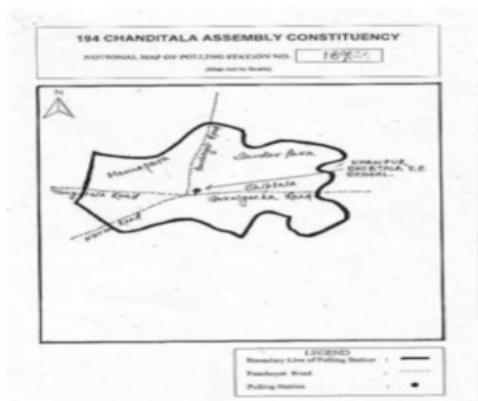

## নির্বাচক তালিকা 2026 S25 পশ্চিমবঙ্গ

বিধানসভা নির্বাচনক্ষেত্রের নং, নাম ও সংরক্ষণের স্থিতি : 194 - চণ্ডীতলা (সাধারণ)		অংশ নং : 195							
বিধানসভা নির্বাচনক্ষেত্রটি যে লোকসভা নির্বাচনক্ষেত্রের / ক্ষেত্রসমূহের অন্তর্ভুক্ত তার নং, নাম ও সংরক্ষণ স্থিতি : 27 - শ্রীরামপুর (সাধারণ)									
1. সংশোধনের পূর্ণ বিবরণ									
সংশোধনের বৎসর :	2026	নির্বাচক তালিকার পরিচিতি : বিশেষ নিবিড় সংশোধন ২০২৬ এর চূড়ান্ত ভোটার তালিকার সহিত 09-04-2026 তারিখ অবধি সংশোধিত নির্বাচক তালিকা							
ভিত্তি তারিখ :	01-01-2026								
সংশোধনের প্রকৃতি :	ধারাবাহিক সংশোধন 2026								
প্রকাশনার তারিখ :	09-04-2026								
2. অংশ ও নির্বাচনী এলাকার পূর্ণ বিবরণ :									
অংশের ভাগ নং ও নাম :									
1-খানপুর আখডাঙ্গা জে এল নং ৮৮		প্রধান শহর/গ্রাম : খানপুর ওয়ার্ড : থানা : চন্ডীতলা গ্রাম পঞ্চায়েত : বরিশাটী ব্লক : চন্ডীতলা-2 মহকুমা : শ্রীরামপুর জেলা : হুগলী পিন : 712702							
2-খানপুর শিবতলা জে এল নং ৮৮									
3. ভোট গ্রহন কেন্দ্রের পূর্ণ বিবরণ :									
ভোট গ্রহন কেন্দ্রের নং, নাম :						ভোট গ্রহন কেন্দ্রের শ্রেণী :		গ্রামীণ	
195 - খানপুর শিবতলা প্রাথমিক বিদ্যালয়						এই অংশে সহায়ক ভোটগ্রহন কেন্দ্রের সংখ্যা		0	
ভোট গ্রহন কেন্দ্রের ঠিকানা :						:			
খানপুর শিবতলা প্রাথমিক বিদ্যালয়, - রুম-1, খানপুর									
4. নির্বাচকের সংখ্যা :									
প্রথম ক্রমিক নং	শেষ ক্রমিক নং	মোট সংখ্যা							
		পুরুষ	মহিলা	তৃতীয় লিঙ্গ	মোট				
1	1142	530	571	0	1101				

নির্বাচক নিবন্ধন আধিকারিকের স্বাক্ষর

Nazri Naksha

Google Map View

Polling Station Building Front View

Polling Station Front View

Cad View

Key MAP View

বিধানসভা নির্বাচনক্ষেত্রের নং, নাম : 194-চণ্ডীতলা  
ভাগ নং, নাম : 1-খানপুর আখডাঙ্গা জে এল নং ৮৮