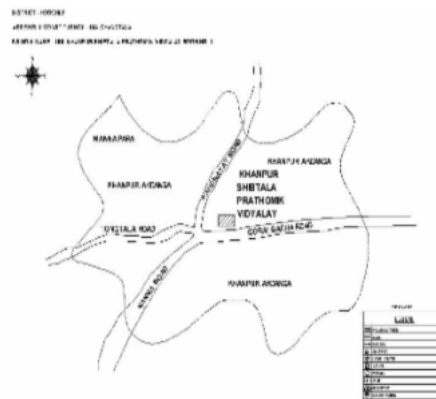

## নির্বাচক তালিকা 2026 S25 পশ্চিমবঙ্গ

বিধানসভা নির্বাচনক্ষেত্রের নং, নাম ও সংরক্ষণের স্থিতি : 194 - চণ্ডীতলা (সাধারণ)		অংশ নং : 195							
বিধানসভা নির্বাচনক্ষেত্রটি যে লোকসভা নির্বাচনক্ষেত্রের / ক্ষেত্রসমূহের অন্তর্ভুক্ত তার নং, নাম ও সংরক্ষণ স্থিতি : 27 - শ্রীরামপুর (সাধারণ)									
1. সংশোধনের পূর্ণ বিবরণ									
সংশোধনের বৎসর :	2026	নির্বাচক তালিকার পরিচিতি : বিশেষ নিবিড় সংশোধন ২০২৬ এর চূড়ান্ত ভোটার তালিকার সহিত 09-04-2026 তারিখ অবধি সংশোধিত নির্বাচক তালিকা							
ভিত্তি তারিখ :	01-01-2026								
সংশোধনের প্রকৃতি :	ধারাবাহিক সংশোধন 2026								
প্রকাশনার তারিখ :	09-04-2026								
2. অংশ ও নির্বাচনী এলাকার পূর্ণ বিবরণ :									
অংশের ভাগ নং ও নাম :									
1-খানপুর আখডাঙ্গা জে এল নং ৮৮		প্রধান শহর/গ্রাম : খানপুর ওয়ার্ড : থানা : চন্ডীতলা গ্রাম পঞ্চায়েত : বরিশাটী ব্লক : চন্ডীতলা-2 মহকুমা : শ্রীরামপুর জেলা : হুগলী পিন : 712702							
2-খানপুর শিবতলা জে এল নং ৮৮									
3. ভোট গ্রহন কেন্দ্রের পূর্ণ বিবরণ :									
ভোট গ্রহন কেন্দ্রের নং, নাম :						ভোট গ্রহন কেন্দ্রের শ্রেণী :		গ্রামীণ	
195 - খানপুর শিবতলা প্রাথমিক বিদ্যালয়						এই অংশে সহায়ক ভোটগ্রহন কেন্দ্রের সংখ্যা		0	
ভোট গ্রহন কেন্দ্রের ঠিকানা :						:			
খানপুর শিবতলা প্রাথমিক বিদ্যালয়, - রুম-1, খানপুর									
4. নির্বাচকের সংখ্যা :									
প্রথম ক্রমিক নং	শেষ ক্রমিক নং	মোট সংখ্যা							
		পুরুষ	মহিলা	তৃতীয় লিঙ্গ	মোট				
1	1142	530	571	0	1101				

নির্বাচক নিবন্ধন আধিকারিকের স্বাক্ষর

Nazri Naksha

Google Map View

Polling Station Building Front View

Polling Station Front View

Cad View

Key MAP View

বিধানসভা নির্বাচনক্ষেত্রের নং, নাম : 194-চণ্ডীতলা  
ভাগ নং, নাম : 1-খানপুর আখডাঙ্গা জে এল নং ৮৮