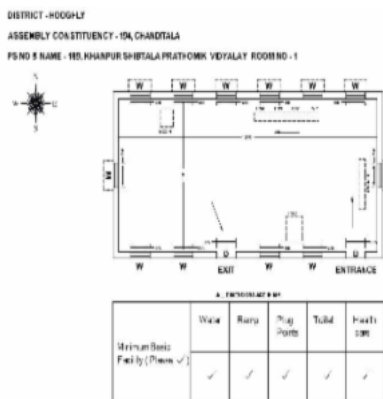

নির্বাচক নিবন্ধন আধিকারিকের স্বাক্ষর

Nazri Naksha

Google Map View

Polling Station Building Front View

Polling Station Front View

Cad View

Key MAP View

বিধানসভা নির্বাচনক্ষেত্রের নং, নাম : 194-চণ্ডীতলা  
ভাগ নং, নাম : 1-খানপুর আখডাঙ্গা জে এল নং ৮৮