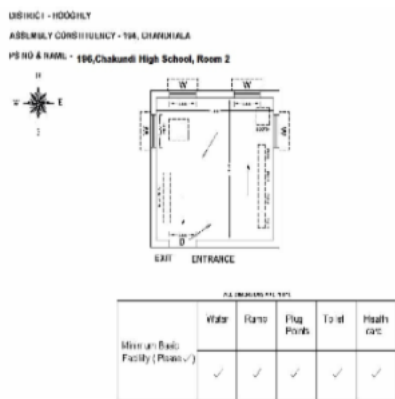

নির্বাচক নিবন্ধন আধিকারিকের স্বাক্ষর

Nazri Naksha

Google Map View

Polling Station Building Front View

Polling Station Front View

Cad View

Key MAP View

বিধানসভা নির্বাচনক্ষেত্রের নং, নাম : 194-চণ্ডীতলা  
ভাগ নং, নাম : 1-খানপুর পশ্চিমপাড়া বেলেলপাড়া জে এল নং ৮৮