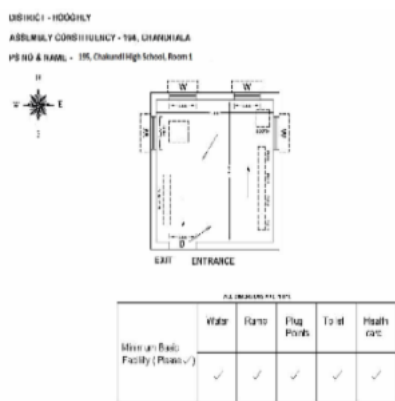

নির্বাচক নিবন্ধন আধিকারিকের স্বাক্ষর

Nazri Naksha

Google Map View

Polling Station Building Front View

Polling Station Front View

Cad View

Key MAP View

1	RMR2212355	ফটো উপলব্ধ	নাম : করিমবকস সেখ পিতার নাম: সেখ কুরবান বাড়ির নং : n0071 বয়স : 66 লিঙ্গ : পুরুষ	2	GVK3064508	ফটো উপলব্ধ	নাম : ওসমান আলি সেখ পিতার নাম: ওহিদ বক্স সেখ বাড়ির নং : n0071 বয়স : 52 লিঙ্গ : পুরুষ	3	RMR2212181	ফটো উপলব্ধ	নাম : সেখ জুমান আলি পিতার নাম: সেখ ওহিদবক্স বাড়ির নং : n0071 বয়স : 51 লিঙ্গ : পুরুষ
4	GVK1641570	ফটো উপলব্ধ	নাম : সাবির আলি সেখ পিতার নাম: ওহিদ বক্স সেখ বাড়ির নং : n0071 বয়স : 46 লিঙ্গ : পুরুষ	5	RMR0736769	ফটো উপলব্ধ	নাম : সাবিনা বেগম স্বামীর নাম: সেখ ওসমান আলি বাড়ির নং : n0071 বয়স : 46 লিঙ্গ : মহিলা	6	RMR1243237	ফটো উপলব্ধ	নাম : সৈফিকা বেগম স্বামীর নাম: সেখ জুমান আলি বাড়ির নং : n0071 বয়স : 46 লিঙ্গ : মহিলা
7	GVK2504470	ফটো উপলব্ধ	নাম : সেখ এখলাস পিতার নাম: সেখ অহেদ বক্স বাড়ির নং : n0071 বয়স : 42 লিঙ্গ : পুরুষ	8	GVK2531044	ফটো উপলব্ধ	নাম : সেখ ফারাস পিতার নাম: সেখ অহেদ বক্স বাড়ির নং : n0071 বয়স : 39 লিঙ্গ : পুরুষ	9	GVK3275948	ফটো উপলব্ধ	নাম : জান্নাতন খাতুন পিতার নাম: সেখ হাবুল বাড়ির নং : n0071 বয়স : 41 লিঙ্গ : মহিলা
10	RMR1242312	ফটো উপলব্ধ	নাম : সেখ সাইফুদ্দিন পিতার নাম: সেখ হায়দার আলি বাড়ির নং : n0071 বয়স : 36 লিঙ্গ : পুরুষ	11	RMR1881218	ফটো উপলব্ধ	নাম : সোনালী বেগম স্বামীর নাম: সেখ এখলাস বাড়ির নং : n0071 বয়স : 35 লিঙ্গ : মহিলা	12	RMR1710268	ফটো উপলব্ধ	নাম : সেখ সুফিক পিতার নাম: ওহিদ সেখ বাড়ির নং : n0071 বয়স : 33 লিঙ্গ : পুরুষ
13	RMR1461912	ফটো উপলব্ধ	নাম : আরিফা বেগম সেখ স্বামীর নাম: ইলিয়াস আলি সেখ বাড়ির নং : n0071 বয়স : 33 লিঙ্গ : মহিলা	14	GVK3378684	ফটো উপলব্ধ	নাম : এবাদুল্লা সেখ পিতার নাম: সাজাহান সেখ বাড়ির নং : n0042 বয়স : 33 লিঙ্গ : পুরুষ	15	RMR1461649	ফটো উপলব্ধ	নাম : রহিম আলি সেখ পিতার নাম: সাজাহান সেখ বাড়ির নং : n0042 বয়স : 33 লিঙ্গ : পুরুষ
16	RMR1584200	ফটো উপলব্ধ	নাম : আরিফা বেগম স্বামীর নাম: রহিম আলি বাড়ির নং : n0042 বয়স : 33 লিঙ্গ : মহিলা	17	GVK3378619	ফটো উপলব্ধ	নাম : আনোয়ারা বেগম স্বামীর নাম: সেখ কাদের আলি বাড়ির নং : n0042 বয়স : 38 লিঙ্গ : মহিলা	18	GVK3378692	ফটো উপলব্ধ	নাম : সেখ কাদের আলি পিতার নাম: সেখ সাজাহান বাড়ির নং : n0042 বয়স : 38 লিঙ্গ : পুরুষ
19	GVK3276144	ফটো উপলব্ধ	নাম : সেখ আসাদুল্লা পিতার নাম: সেখ সাজাহান বাড়ির নং : n0042 বয়স : 37 লিঙ্গ : পুরুষ	20	GVK3378676	ফটো উপলব্ধ	নাম : সেখ সৈদুল্লা পিতার নাম: সেখ সাজাহান বাড়ির নং : n0042 বয়স : 37 লিঙ্গ : পুরুষ	21	RMR1583913	ফটো উপলব্ধ	নাম : মাজিদা বেগম স্বামীর নাম: সেখ সৈদুল্লা বাড়ির নং : n0042 বয়স : 33 লিঙ্গ : মহিলা
22	RMR1710466	ফটো উপলব্ধ	নাম : হোসেনারা বেগম স্বামীর নাম: সেখ এবাদুল্লা বাড়ির নং : n0042 বয়স : 30 লিঙ্গ : মহিলা	23	WB/26/179/000316	ফটো উপলব্ধ	নাম : আনসুরা সেখ স্বামীর নাম: সাহানসার আলি সেখ বাড়ির নং : n0022 বয়স : 56 লিঙ্গ : মহিলা	24	GVK3275393	ফটো উপলব্ধ	নাম : আমানুল্লা সেখ পিতার নাম: সেখ সাহান আলি বাড়ির নং : n0022 বয়স : 38 লিঙ্গ : পুরুষ
25	RMR1710417	ফটো উপলব্ধ	নাম : রুবি বেগম স্বামীর নাম: সেখ আমানুল্লা বাড়ির নং : n0022 বয়স : 32 লিঙ্গ : মহিলা	26	RMR1461961	ফটো উপলব্ধ	নাম : রহিম বেগম স্বামীর নাম: ইসান আলি সেখ বাড়ির নং : n0022 বয়স : 30 লিঙ্গ : মহিলা	27	RMR1462266	ফটো উপলব্ধ	নাম : আশিয়া খাতুন পিতার নাম: সুজাত সেখ বাড়ির নং : n0008 বয়স : 33 লিঙ্গ : মহিলা
28	RMR1710375	ফটো উপলব্ধ	নাম : সেখ ইলিয়াস পিতার নাম: সেখ সরফুদ্দিন বাড়ির নং : n0013 বয়স : 49 লিঙ্গ : পুরুষ	29	RMR1462183	ফটো উপলব্ধ	নাম : নাজিমা বেগম স্বামীর নাম: সেখ ইলিয়াস বাড়ির নং : n0013 বয়স : 45 লিঙ্গ : মহিলা	30	RMR1462274	ফটো উপলব্ধ	নাম : সাবিনা বেগম স্বামীর নাম: মসিয়ার রহমান মন্ডল বাড়ির নং : n0012 বয়স : 38 লিঙ্গ : মহিলা