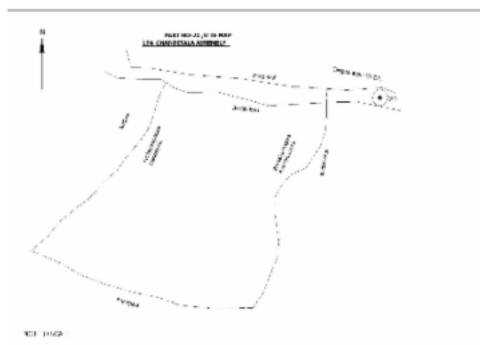

নির্বাচক নিবন্ধন আধিকারিকের স্বাক্ষর

Nazri Naksha

Google Map View

Polling Station Building Front View

Polling Station Front View

Cad View

Key MAP View

1 নাম : সুদীপা আদক পিতার নাম: বাপি আদক বাড়ির নং : N0142 বয়স : 25 লিঙ্গ : মহিলা	RMR2195907 ফটো উপলব্ধ	2 নাম : অর্নব গাঙ্গুলি পিতার নাম: শান্তি রঞ্জন গাঙ্গুলি বাড়ির নং : নং-098 বয়স : 22 লিঙ্গ : পুরুষ	RMR2499143 ফটো উপলব্ধ	3 নাম : রনজিৎ চক্রবর্তী পিতার নাম: সুশীল চক্রবর্তী বাড়ির নং : n0034 বয়স : 67 লিঙ্গ : পুরুষ	GRL0127399 ফটো উপলব্ধ
4 নাম : শিবানী চক্রবর্তী স্বামীর নাম: সনৎ চক্রবর্তী বাড়ির নং : n0034 বয়স : 61 লিঙ্গ : মহিলা	WB/26/178/069065 ফটো উপলব্ধ	5 নাম : জ্যোৎস্না চক্রবর্তী স্বামীর নাম: বাপ্পা চক্রবর্তী বাড়ির নং : n0034 বয়স : 39 লিঙ্গ : মহিলা	RMR1313675 ফটো উপলব্ধ	6 নাম : চিরঞ্জিৎ চক্রবর্তী পিতার নাম: রনজিৎ চক্রবর্তী বাড়ির নং : n0034 বয়স : 35 লিঙ্গ : পুরুষ	RMR1323187 ফটো উপলব্ধ
7 নাম : শুভজিৎ চক্রবর্তী পিতার নাম: সনৎ চক্রবর্তী বাড়ির নং : n0034 বয়স : 33 লিঙ্গ : পুরুষ	RMR1323179 ফটো উপলব্ধ	8 নাম : মমতা চক্রবর্তী স্বামীর নাম: প্রসেনজিৎ চক্রবর্তী বাড়ির নং : n0034 বয়স : 40 লিঙ্গ : মহিলা	GRL3355658 ফটো উপলব্ধ	9 নাম : প্রসেনজিৎ চক্রবর্তী পিতার নাম: রনজিৎ চক্রবর্তী বাড়ির নং : n0034 বয়স : 39 লিঙ্গ : পুরুষ	GRL3355666 ফটো উপলব্ধ
10 নাম : বাপ্পা চক্রবর্তী পিতার নাম: সনৎ কুমার চক্রবর্তী বাড়ির নং : n0034 বয়স : 41 লিঙ্গ : পুরুষ	GRL3271251 ফটো উপলব্ধ	11 নাম : রুপসা চক্রবর্তী স্বামীর নাম: চিরঞ্জিৎ চক্রবর্তী বাড়ির নং : এন0034 বয়স : 21 লিঙ্গ : মহিলা	RMR2671931 ফটো উপলব্ধ	12 নাম : সুদীপ্ত চক্রবর্তী পিতার নাম: সুব্রত চক্রবর্তী বাড়ির নং : নং0028 বয়স : 21 লিঙ্গ : পুরুষ	RMR2596278 ফটো উপলব্ধ
13 নাম : রুমা চক্রবর্তী স্বামীর নাম: জ্যোতিময় চক্রবর্তী বাড়ির নং : নং-030 বয়স : 36 লিঙ্গ : মহিলা	RMR2499168 ফটো উপলব্ধ	14 নাম : সোমাপ্রী চক্রবর্তী পিতার নাম: আশীষ চক্রবর্তী বাড়ির নং : N0031 বয়স : 24 লিঙ্গ : মহিলা	RMR2329647 ফটো উপলব্ধ	15 নাম : সুদীপ্তা চক্রবর্তী পিতার নাম: সুব্রত চক্রবর্তী বাড়ির নং : এন0028 বয়স : 23 লিঙ্গ : মহিলা	RMR2454601 ফটো উপলব্ধ
16 নাম : পরেশ চক্রবর্তী পিতার নাম: শ্যামাপদ চক্রবর্তী বাড়ির নং : এন0031 বয়স : 57 লিঙ্গ : পুরুষ	YAF2200210 ফটো উপলব্ধ	17 নাম : সুমন চক্রবর্তী পিতার নাম: সমীর কুমার চক্রবর্তী বাড়ির নং : N0035 বয়স : 25 লিঙ্গ : পুরুষ	RMR2166858 ফটো উপলব্ধ	18 নাম : প্রতিমা চক্রবর্তী স্বামীর নাম: বিশ্বনাথ চক্রবর্তী বাড়ির নং : n0035 বয়স : 77 লিঙ্গ : মহিলা	WB/26/178/069063 ফটো উপলব্ধ
19 নাম : সমীর কুমার চক্রবর্তী পিতার নাম: বিশ্বনাথ চক্রবর্তী বাড়ির নং : n0035 বয়স : 57 লিঙ্গ : পুরুষ	WB/26/178/069048 ফটো উপলব্ধ	20 নাম : মিহির চক্রবর্তী পিতার নাম: সুবোধ চক্রবর্তী বাড়ির নং : n0032 বয়স : 54 লিঙ্গ : পুরুষ	WB/26/178/069380 ফটো উপলব্ধ	21 নাম : অন্নপূর্ণা চক্রবর্তী স্বামীর নাম: মিহির চক্রবর্তী বাড়ির নং : n0032 বয়স : 49 লিঙ্গ : মহিলা	WB/26/178/069069 ফটো উপলব্ধ
22 নাম : উত্তম চক্রবর্তী পিতার নাম: সুবোধ চক্রবর্তী বাড়ির নং : n0032 বয়স : 50 লিঙ্গ : পুরুষ	WB/26/178/069034 ফটো উপলব্ধ	23 নাম : অনুপ চক্রবর্তী পিতার নাম: সুবোধ চক্রবর্তী বাড়ির নং : n0032 বয়স : 42 লিঙ্গ : পুরুষ	GRL3355674 ফটো উপলব্ধ	24 নাম : জ্যোৎস্না চক্রবর্তী স্বামীর নাম: অনুপ চক্রবর্তী বাড়ির নং : N0032 বয়স : 33 লিঙ্গ : মহিলা	RMR1510205 ফটো উপলব্ধ
25 নাম : অরুণ চক্রবর্তী পিতার নাম: সুবোধ চক্রবর্তী বাড়ির নং : n0032 বয়স : 40 লিঙ্গ : পুরুষ	GRL3066206 ফটো উপলব্ধ	26 নাম : সুপর্ণা চক্রবর্তী স্বামীর নাম: অরুণ চক্রবর্তী বাড়ির নং : n0032 বয়স : 29 লিঙ্গ : মহিলা	RMR1778745 ফটো উপলব্ধ	27 নাম : পূর্ণিমা চক্রবর্তী স্বামীর নাম: উত্তম চক্রবর্তী বাড়ির নং : n0032 বয়স : 40 লিঙ্গ : মহিলা	RMR1323195 ফটো উপলব্ধ
28 নাম : লক্ষ্মীকান্ত চক্রবর্তী পিতার নাম: মিহির চক্রবর্তী বাড়ির নং : N0032 বয়স : 31 লিঙ্গ : পুরুষ	RMR1510239 ফটো উপলব্ধ	29 নাম : শুভেন্দু চক্রবর্তী পিতার নাম: মিহির চক্রবর্তী বাড়ির নং : n0032 বয়স : 29 লিঙ্গ : পুরুষ	RMR1778737 ফটো উপলব্ধ	30 নাম : প্রদীপ কুমার চক্রবর্তী পিতার নাম: অরবিন্দ চক্রবর্তী বাড়ির নং : n0036 বয়স : 61 লিঙ্গ : পুরুষ	WB/26/178/069016 ফটো উপলব্ধ