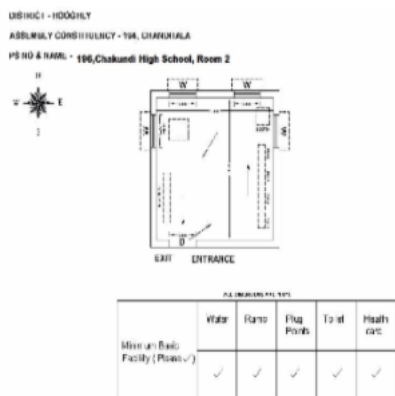

নির্বাচক নিবন্ধন আধিকারিকের স্বাক্ষর

Nazri Naksha

Google Map View

Polling Station Building Front View

Polling Station Front View

Cad View

Key MAP View

1	RMR2032167	ফটো উপলব্ধ	2	RMR2032175	ফটো উপলব্ধ	#2 3	RMR2032183	ফটো উপলব্ধ
নাম : রেশমা বেগম স্বামীর নাম: বাকিবিল্লা মন্ডল বাড়ির নং : n0163 বয়স : 31 লিঙ্গ : মহিলা			নাম : সালমা বেগম স্বামীর নাম: হাফিজুল সেখ বাড়ির নং : n0164 বয়স : 31 লিঙ্গ : মহিলা			নাম : আসমিনা খাতুন স্বামীর নাম: কাশেম আলি সরকার বাড়ির নং : n0165 বয়স : 31 লিঙ্গ : মহিলা		
#2 4	RMR2032191	ফটো উপলব্ধ	5	RMR2215473	ফটো উপলব্ধ	6	WB/26/179/000098	ফটো উপলব্ধ
নাম : সেখ আতাউল পিতার নাম: সেখ বাহার আলী বাড়ির নং : n0166 বয়স : 29 লিঙ্গ : পুরুষ			নাম : আনজুয়ারা বেগম স্বামীর নাম: সেখ ইসলাম বাড়ির নং : n0048 বয়স : 52 লিঙ্গ : মহিলা			নাম : সেখ নূর হক পিতার নাম: সেখ আবদুল আজিজ বাড়ির নং : n0048 বয়স : 57 লিঙ্গ : পুরুষ		
#2 7	RMR2213338	ফটো উপলব্ধ	8	RMR2215564	ফটো উপলব্ধ	9	RMR1710896	ফটো উপলব্ধ
নাম : সেখ ফকির রহমান পিতার নাম: সেখ সামু বাড়ির নং : n0074 বয়স : 66 লিঙ্গ : পুরুষ			নাম : সেখ মানোয়ারা বেগম স্বামীর নাম: সেখ ওহাব আলি বাড়ির নং : n0063 বয়স : 68 লিঙ্গ : মহিলা			নাম : সেখ সবার আলী পিতার নাম: সেখ কুরবান আলি বাড়ির নং : n0063 বয়স : 47 লিঙ্গ : পুরুষ		
10	RMR1116169	ফটো উপলব্ধ	11	GVK0000018	ফটো উপলব্ধ	12	RMR1584788	ফটো উপলব্ধ
নাম : সেখ আফুজা বেগম পিতার নাম: সেখ মইমুল হোসেন বাড়ির নং : n0063 বয়স : 38 লিঙ্গ : মহিলা			নাম : হাসিনা বেগম স্বামীর নাম: সেখ নওসাদ আলি বাড়ির নং : n0019 বয়স : 51 লিঙ্গ : মহিলা			নাম : লালুট পিতার নাম: নওসাদ বাড়ির নং : n0019 বয়স : 36 লিঙ্গ : পুরুষ		
13	GVK3276359	ফটো উপলব্ধ	14	RMR1710797	ফটো উপলব্ধ	S2 15	RMR0737643	ফটো উপলব্ধ
নাম : সেখ মইমুল হোসেন পিতার নাম: সেখ ওহাব আলি বাড়ির নং : n0063 বয়স : 35 লিঙ্গ : পুরুষ			নাম : সেখ মনিরুল হক পিতার নাম: সেখ নূর হক বাড়ির নং : n0048 বয়স : 30 লিঙ্গ : পুরুষ			নাম : আব্দুল হোসেন মোল্লা পিতার নাম: জিয়ার উদ্দিন মোল্লা বাড়ির নং : n0048 বয়স : 37 লিঙ্গ : পুরুষ		
16	RMR1242361	ফটো উপলব্ধ	17	RMR1242049	ফটো উপলব্ধ	18	RMR1242957	ফটো উপলব্ধ
নাম : সেখ নাজমুল পিতার নাম: সেখ ইসলাম বাড়ির নং : n0048 বয়স : 35 লিঙ্গ : পুরুষ			নাম : রেজিনা বেগম স্বামীর নাম: সেখ আসলাম বাড়ির নং : n0048 বয়স : 40 লিঙ্গ : মহিলা			নাম : সেখ হাফিজুল পিতার নাম: সেখ তাইজেল বাড়ির নং : n0076 বয়স : 36 লিঙ্গ : পুরুষ		
19	GVK2937241	ফটো উপলব্ধ	#2 20	RMR1710813	ফটো উপলব্ধ	21	RMR1831304	ফটো উপলব্ধ
নাম : সেখ আফিজুল হক পিতার নাম: তাইজেল হক বাড়ির নং : n0076 বয়স : 40 লিঙ্গ : পুরুষ			নাম : সেখ আব্দুল কোরবান পিতার নাম: সেখ আবদুল রহমান বাড়ির নং : n0074 বয়স : 30 লিঙ্গ : পুরুষ			নাম : সাবিয়া বেগম স্বামীর নাম: সেখ আসরাফ আলি বাড়ির নং : n0074 বয়স : 32 লিঙ্গ : মহিলা		
#2 22	RMR1584630	ফটো উপলব্ধ	23	RMR1584770	ফটো উপলব্ধ	24	GVK3275930	ফটো উপলব্ধ
নাম : রোজিনা বেগম স্বামীর নাম: সেখ আব্দুল কোরবান বাড়ির নং : n0074 বয়স : 34 লিঙ্গ : মহিলা			নাম : সাইফুল আলি পিতার নাম: ফকির রহমান বাড়ির নং : n0074 বয়স : 31 লিঙ্গ : পুরুষ			নাম : সেখ আসরাফ আলী পিতার নাম: সেখ ফকির রহমান বাড়ির নং : n0074 বয়স : 39 লিঙ্গ : পুরুষ		
#2 25	GVK2937324	ফটো উপলব্ধ	26	RMR2215622	ফটো উপলব্ধ	27	RMR2214765	ফটো উপলব্ধ
নাম : আঙ্গুরা বেগম সেখ স্বামীর নাম: সেখ ফকির রহমান বাড়ির নং : n0074 বয়স : 46 লিঙ্গ : মহিলা			নাম : সেখ ফরিদ আলি পিতার নাম: সেখ জানু আলম বাড়ির নং : WARD NO 1 বয়স : 46 লিঙ্গ : পুরুষ			নাম : সাকিলা বেগম স্বামীর নাম: সেখ গাজীউর বাড়ির নং : n0044 বয়স : 61 লিঙ্গ : মহিলা		
28	RMR1461540	ফটো উপলব্ধ	29	RMR2032233	ফটো উপলব্ধ	30	RMR2032134	ফটো উপলব্ধ
নাম : সেখ জসিমুদ্দিন পিতার নাম: সেখ আব্দুল খালেক বাড়ির নং : n0171 বয়স : 33 লিঙ্গ : পুরুষ			নাম : নিকাত খাতুন পিতার নাম: এসমাইল সেখ বাড়ির নং : n0170 বয়স : 35 লিঙ্গ : মহিলা			নাম : সেখ কামাল হোসেন পিতার নাম: সেখ গাজীউর বাড়ির নং : n0160 বয়স : 28 লিঙ্গ : পুরুষ		