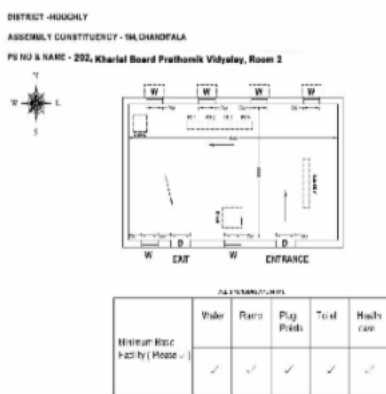

নির্বাচক নিবন্ধন আধিকারিকের স্বাক্ষর

Nazri Naksha

Google Map View

Polling Station Building Front View

Polling Station Front View

Cad View

Key MAP View

1	RMR2033215	ফটো উপলব্ধ	2	RMR1943422	ফটো উপলব্ধ	3	RMR1369339	ফটো উপলব্ধ
নাম : মহঃ রসিদ পিতার নাম: মাফুজ আলম বাড়ির নং : n0236 বয়স : 27 লিঙ্গ : পুরুষ			নাম : মহঃ আসিফ পিতার নাম: মহঃ মাহফুজ বাড়ির নং : 389 বয়স : 32 লিঙ্গ : পুরুষ			নাম : মহঃ আরিফ পিতার নাম: মাফুজ আলম বাড়ির নং : খড়িয়াল মুসলমানপাড়া বয়স : 31 লিঙ্গ : পুরুষ		
4	RMR2640290	ফটো উপলব্ধ	5	RMR2141430	ফটো উপলব্ধ	6	WB/26/179/012650	ফটো উপলব্ধ
নাম : সনিদা খাতুন স্বামীর নাম: মহম্মাদ আশিফ বাড়ির নং : এন001 বয়স : 22 লিঙ্গ : মহিলা			নাম : সুস্মিতা আড়ষ পিতার নাম: পাপু আড়ষ বাড়ির নং : এন0019 বয়স : 25 লিঙ্গ : মহিলা			নাম : বুলবুল আড়ষ স্বামীর নাম: বুলু আড়ষ বাড়ির নং : n0080 বয়স : 52 লিঙ্গ : মহিলা		
7	WB/26/179/012187	ফটো উপলব্ধ	8	GVK2534964	ফটো উপলব্ধ	9	WB/26/179/012670	ফটো উপলব্ধ
নাম : পাপু আড়স পিতার নাম: মদনচন্দ্র আড়স বাড়ির নং : n0079 বয়স : 51 লিঙ্গ : পুরুষ			নাম : অনিমা আঢ়স স্বামীর নাম: পাপু আঢ়স বাড়ির নং : n0079 বয়স : 46 লিঙ্গ : মহিলা			নাম : বুলু আড়ষ পিতার নাম: মদনচন্দ্র আড়ষ বাড়ির নং : n0080 বয়স : 55 লিঙ্গ : পুরুষ		
10	RMR2097376	ফটো উপলব্ধ	11	RMR2578912	ফটো উপলব্ধ	12	RMR1713213	ফটো উপলব্ধ
নাম : দেবশীষ কুমী মায়ের নাম: মালতী বাড়ির নং : n0267 বয়স : 26 লিঙ্গ : পুরুষ			নাম : প্রবীরা কুমী পিতার নাম: দেবকুমার কুমী বাড়ির নং : এন0267 বয়স : 22 লিঙ্গ : পুরুষ			নাম : সুকদেব কোলে পিতার নাম: খাদু কোলে বাড়ির নং : 205 বয়স : 65 লিঙ্গ : পুরুষ		
13	RMR1713221	ফটো উপলব্ধ	14	RMR1943489	ফটো উপলব্ধ	15	RMR1943497	ফটো উপলব্ধ
নাম : সুপর্ণা কোলে স্বামীর নাম: সুখদেব কোলে বাড়ির নং : 205 বয়স : 56 লিঙ্গ : মহিলা			নাম : অর্পিতা কোলে পিতার নাম: সুকদেব কোলে বাড়ির নং : n0205 বয়স : 40 লিঙ্গ : মহিলা			নাম : অনিন্দিতা কোলে পিতার নাম: সুকদেব কোলে বাড়ির নং : n0205 বয়স : 28 লিঙ্গ : মহিলা		
16	RMR1369347	ফটো উপলব্ধ	17	RMR1881457	ফটো উপলব্ধ	18	RMR1881440	ফটো উপলব্ধ
নাম : সরস্বতী খাঁ স্বামীর নাম: গোকুল খাঁ বাড়ির নং : n0178 বয়স : 63 লিঙ্গ : মহিলা			নাম : প্রদীপ খাঁ পিতার নাম: গোকুল খাঁ বাড়ির নং : n0178 বয়স : 40 লিঙ্গ : পুরুষ			নাম : সম্পা খাঁ স্বামীর নাম: প্রদীপ খাঁ বাড়ির নং : n0178 বয়স : 35 লিঙ্গ : মহিলা		
19	RMR1881465	ফটো উপলব্ধ	20	RMR2033371	ফটো উপলব্ধ	21	RMR2033389	ফটো উপলব্ধ
নাম : অনুপ কুমার খাঁ পিতার নাম: গোকুল খাঁ বাড়ির নং : n0178 বয়স : 31 লিঙ্গ : পুরুষ			নাম : মামনি খাঁড়া স্বামীর নাম: তাপস খাঁড়া বাড়ির নং : n0252 বয়স : 43 লিঙ্গ : মহিলা			নাম : তাপস খাঁড়া পিতার নাম: মোহন খাঁড়া বাড়ির নং : n0253 বয়স : 48 লিঙ্গ : পুরুষ		
22	RMR2658904	ফটো উপলব্ধ	23	RMR2097525	ফটো উপলব্ধ	24	RMR2141364	ফটো উপলব্ধ
নাম : তন্ময় খাঁড়া পিতার নাম: তাপস খাঁড়া বাড়ির নং : এন001 বয়স : 20 লিঙ্গ : পুরুষ			নাম : সাকিলা খাতুন স্বামীর নাম: মাফুজ আলম বাড়ির নং : n0285 বয়স : 54 লিঙ্গ : মহিলা			নাম : খুরশিদা খাতুন পিতার নাম: হায়দার আলি মল্লিক বাড়ির নং : এন0202 বয়স : 27 লিঙ্গ : মহিলা		
25	GVK3066016	ফটো উপলব্ধ	Q 26	RMR1943463	ফটো উপলব্ধ	27	RMR1369719	ফটো উপলব্ধ
নাম : কাশিনাথ বিশাল পিতার নাম: রাধানাথ বাগ বাড়ির নং : n0069 বয়স : 52 লিঙ্গ : পুরুষ			নাম : মাধুরী মোহন্ত স্বামীর নাম: রবি মোহন্ত বাড়ির নং : বয়স : 36 লিঙ্গ : মহিলা			নাম : কেশরী গুপ্তা স্বামীর নাম: জখু গুপ্তা বাড়ির নং : n0069 বয়স : 69 লিঙ্গ : মহিলা		
Q 28	RMR2680569	ফটো উপলব্ধ	29	WB/26/179/012867	ফটো উপলব্ধ	30	WB/26/179/012545	ফটো উপলব্ধ
নাম : রমেশ গুপ্তা পিতার নাম: জখু গুপ্তা বাড়ির নং : খুরিয়াল বয়স : 38 লিঙ্গ : পুরুষ			নাম : শ্যাম ঘোড়ুই পিতার নাম: ভদ্রেশ্বর ঘোড়ুই বাড়ির নং : n0059 বয়স : 73 লিঙ্গ : পুরুষ			নাম : প্রতিমা ঘোড়ুই স্বামীর নাম: শ্যাম ঘোড়ুই বাড়ির নং : n0059 বয়স : 62 লিঙ্গ : মহিলা		