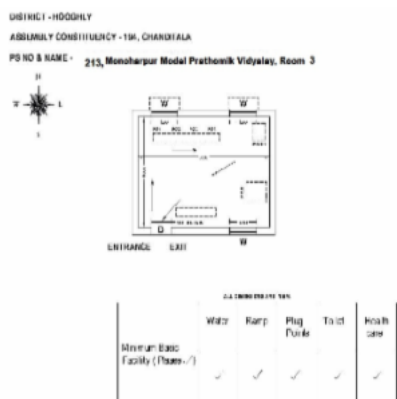

নির্বাচক নিবন্ধন আধিকারিকের স্বাক্ষর

Nazri Naksha

Google Map View

Polling Station Building Front View

Polling Station Front View

Cad View

Key MAP View

1 নাম : সেখ নূর আলি পিতার নাম: আজগার আলি বাড়ির নং : ওয়াড নং- 4 বয়স : 59 লিঙ্গ : পুরুষ	RMR2219392 ফটো উপলব্ধ	2 নাম : সেখ গফুর পিতার নাম: সেখ ইব্রাহিম বাড়ির নং : n0123 বয়স : 63 লিঙ্গ : পুরুষ	WB/26/179/033534 ফটো উপলব্ধ	3 নাম : সেখ মুস্তাফা পিতার নাম: সেখ গফুর বাড়ির নং : n0123 বয়স : 30 লিঙ্গ : পুরুষ	RMR1718931 ফটো উপলব্ধ
4 নাম : গীতা দেবী স্বামীর নাম: রাম ভরসে বাড়ির নং : n0106 বয়স : 60 লিঙ্গ : মহিলা	RMR1839786 ফটো উপলব্ধ	5 নাম : দীপক ভরসে পিতার নাম: রাম ভরসে বাড়ির নং : n0136 বয়স : 44 লিঙ্গ : পুরুষ	RMR1839794 ফটো উপলব্ধ	6 নাম : কলদীপ ভরসে পিতার নাম: রাম ভরসে বাড়ির নং : n0106 বয়স : 40 লিঙ্গ : পুরুষ	GVK2544187 ফটো উপলব্ধ
7 নাম : বাসদেও প্রজাপতি পিতার নাম: দেওসরন প্রজাপতি বাড়ির নং : 5 নং ওয়াড বয়স : 64 লিঙ্গ : পুরুষ	MLN0531327 ফটো উপলব্ধ	8 নাম : পিঙ্কি ভরসে পিতার নাম: কলদীপ ভরসে বাড়ির নং : n0136 বয়স : 32 লিঙ্গ : মহিলা	RMR1719301 ফটো উপলব্ধ	9 নাম : তসলিম আনসারি পিতার নাম: আজমুদ্দিন আনসারি বাড়ির নং : n0148 বয়স : 49 লিঙ্গ : পুরুষ	RMR1147958 ফটো উপলব্ধ
10 নাম : আসিক আনসারি পিতার নাম: আজমুদ্দিন আনসারি বাড়ির নং : n0148 বয়স : 38 লিঙ্গ : পুরুষ	RMR1147990 ফটো উপলব্ধ	11 নাম : কুকসোনা খাতুন স্বামীর নাম: তসলিম আনসারি খাতুন বাড়ির নং : n0148 বয়স : 40 লিঙ্গ : মহিলা	RMR1148600 ফটো উপলব্ধ	12 নাম : মরিয়ম বেগম স্বামীর নাম: আফতাব আলম বাড়ির নং : n0156 বয়স : 39 লিঙ্গ : মহিলা	RMR1839117 ফটো উপলব্ধ
13 নাম : জয়নাব বেগম স্বামীর নাম: সোহরাব আলম বাড়ির নং : n0156 বয়স : 38 লিঙ্গ : মহিলা	RMR1839109 ফটো উপলব্ধ	14 নাম : সাদ্দাম হোসেন পিতার নাম: মহঃ আক্বাস বাড়ির নং : n0156 বয়স : 34 লিঙ্গ : পুরুষ	RMR1467117 ফটো উপলব্ধ	15 নাম : সেখ সেলিম পিতার নাম: সেখ তারানিয়া বাড়ির নং : n0157 বয়স : 65 লিঙ্গ : পুরুষ	RMR1467208 ফটো উপলব্ধ
16 নাম : সেখ সাদ্দাম হোসেন পিতার নাম: সেখ সেলিম বাড়ির নং : n0157 বয়স : 33 লিঙ্গ : পুরুষ	RMR1719228 ফটো উপলব্ধ	17 নাম : মর্জিনা বেগম স্বামীর নাম: সেখ সেমিম বাড়ির নং : n0157 বয়স : 58 লিঙ্গ : মহিলা	RMR1252675 ফটো উপলব্ধ	18 নাম : মহঃ অজিত রান পিতার নাম: মহঃ বাহাদুর খান বাড়ির নং : n0169 বয়স : 49 লিঙ্গ : পুরুষ	RMR1839190 ফটো উপলব্ধ
19 নাম : রীতা দেবী স্বামীর নাম: ধূপান রাম বাড়ির নং : n0176 বয়স : 54 লিঙ্গ : মহিলা	RMR1467430 ফটো উপলব্ধ	20 নাম : সেখ সাজাহার পিতার নাম: সেখ আলি হাসান বাড়ির নং : n0036 বয়স : 63 লিঙ্গ : পুরুষ	WB/26/179/030090 ফটো উপলব্ধ	21 নাম : ওহিদা বেগম স্বামীর নাম: সেখ সাজাহার বাড়ির নং : n0036 বয়স : 51 লিঙ্গ : মহিলা	WB/26/179/030319 ফটো উপলব্ধ
22 নাম : নিখাত পারভীন পিতার নাম: সাজাহার সেখ বাড়ির নং : n0036 বয়স : 34 লিঙ্গ : মহিলা	RMR1839174 ফটো উপলব্ধ	#2 23 নাম : সেখ আরফাত আলম পিতার নাম: সেখ আজহার বাড়ির নং : n0036 বয়স : 33 লিঙ্গ : পুরুষ	RMR1839166 ফটো উপলব্ধ	24 নাম : গুলসাদ আলম পিতার নাম: আজহার আলি বাড়ির নং : n0200 বয়স : 31 লিঙ্গ : পুরুষ	RMR1591510 ফটো উপলব্ধ
25 নাম : রকেয়া খাতুন স্বামীর নাম: মহম্মদ আক্বাস বাড়ির নং : n0156 বয়স : 70 লিঙ্গ : মহিলা	RMR1252667 ফটো উপলব্ধ	26 নাম : রঞ্জু দেবী স্বামীর নাম: মোহন বাঁ বাড়ির নং : n0100 বয়স : 58 লিঙ্গ : মহিলা	GVK3281870 ফটো উপলব্ধ	27 নাম : সেখ তোতন পিতার নাম: সেখ সেলিম বাড়ির নং : n0157 বয়স : 29 লিঙ্গ : পুরুষ	RMR1987551 ফটো উপলব্ধ
28 নাম : ওয়াহিদা বেগম পিতার নাম: সাজাহার সেখ বাড়ির নং : n0036 বয়স : 28 লিঙ্গ : পুরুষ	RMR1949338 ফটো উপলব্ধ	29 নাম : নাসরা পারভীন বেগম স্বামীর নাম: গুলসাদ আলম বাড়ির নং : n0200 বয়স : 31 লিঙ্গ : মহিলা	RMR1949320 ফটো উপলব্ধ	30 নাম : সেখ দিলসাদ কাদেরী পিতার নাম: সেখ নৌসাদ আলি বাড়ির নং : n0223 বয়স : 28 লিঙ্গ : পুরুষ	RMR1949197 ফটো উপলব্ধ