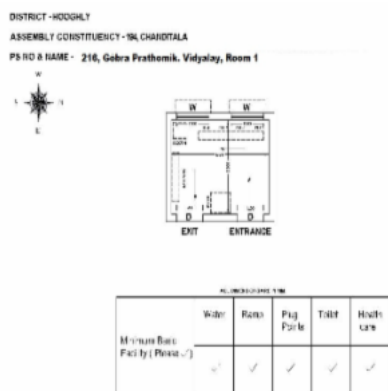

নির্বাচক নিবন্ধন আধিকারিকের স্বাক্ষর

Nazri Naksha

Google Map View

Polling Station Building Front View

Polling Station Front View

Cad View

Key MAP View

বিধানসভা নির্বাচনক্ষেত্রের নং, নাম : 194-চণ্ডীতলা
ভাগ নং, নাম : 1-গোবরা দক্ষিণপাড়া জে এল নং ৯২