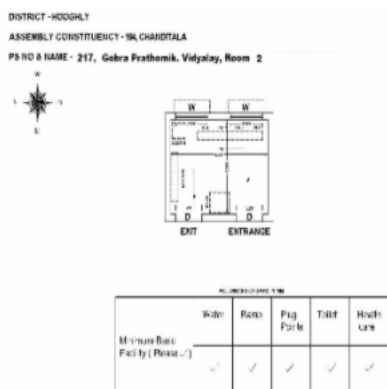

নির্বাচক নিবন্ধন আধিকারিকের স্বাক্ষর

Nazri Naksha

Google Map View

Polling Station Building Front View

Polling Station Front View

Cad View

Key MAP View

বিধানসভা নির্বাচনক্ষেত্রের নং, নাম : 194-চণ্ডীতলা  
ভাগ নং, নাম : 1-গোবরা দক্ষিণপাড়া জে এল নং ৯২