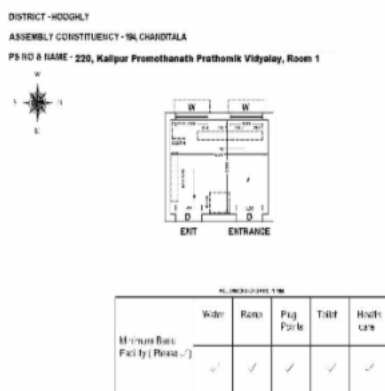

নির্বাচক নিবন্ধন আধিকারিকের স্বাক্ষর

Nazri Naksha

Google Map View

Polling Station Building Front View

Polling Station Front View

Cad View

Key MAP View

1 নাম : তানজিলা খাতুন পিতার নাম: ওয়েদ আলি মল্লিক বাড়ির নং : n0424 বয়স : 29 লিঙ্গ : মহিলা	RMR2101186 ফটো উপলব্ধ	2 নাম : সেখ সালাম পিতার নাম: সেখ এস্তাজ আলম বাড়ির নং : নং 095 বয়স : 23 লিঙ্গ : পুরুষ	RMR2478451 ফটো উপলব্ধ	3 নাম : সেখ মকবুল অন্যান্য: ফিরুজা বেগম বাড়ির নং : নং 079 বয়স : 37 লিঙ্গ : পুরুষ	RMR2478717 ফটো উপলব্ধ
4 নাম : সেখ সোহেন পিতার নাম: সেখ ইসরাইল বাড়ির নং : নং 082 বয়স : 23 লিঙ্গ : পুরুষ	RMR2478550 ফটো উপলব্ধ	5 নাম : শুভ্রা দাস পিতার নাম: অংশুমান দাস বাড়ির নং : 99 বয়স : 23 লিঙ্গ : মহিলা	RMR2573491 ফটো উপলব্ধ	6 নাম : সুস্মিতা জানা মায়ের নাম: সন্ধ্যা জানা বাড়ির নং : 00 বয়স : 22 লিঙ্গ : মহিলা	NCS2413581 ফটো উপলব্ধ
7 নাম : সুজয় অধিকারী পিতার নাম: তাপস অধিকারী বাড়ির নং : বয়স : 23 লিঙ্গ : পুরুষ	RMR2478675 ফটো উপলব্ধ	8 নাম : সেখ আয়ুব পিতার নাম: জুলফিকার সেখ বাড়ির নং : N001 বয়স : 26 লিঙ্গ : পুরুষ	RMR2382265 ফটো উপলব্ধ	9 নাম : সেখ ফজল আলি পিতার নাম: সেখ হায়দর আলি বাড়ির নং : N001 বয়স : 27 লিঙ্গ : পুরুষ	RMR2382372 ফটো উপলব্ধ
10 নাম : সেখ সাইফুল ইসলাম মায়ের নাম: মাফুজা বেগম বাড়ির নং : নং 089 বয়স : 38 লিঙ্গ : পুরুষ	RMR2478584 ফটো উপলব্ধ	11 নাম : সঞ্জীব কুমার পিতার নাম: তপন কুমার বাড়ির নং : n0034 বয়স : 37 লিঙ্গ : পুরুষ	RMR1120401 ফটো উপলব্ধ	12 নাম : সুস্মিতা কুমার পিতার নাম: দুর্গা দাস কুমার বাড়ির নং : 98/1 বয়স : 28 লিঙ্গ : মহিলা	RMR1954031 ফটো উপলব্ধ
13 নাম : দুর্গাদাস কুমার পিতার নাম: প্রতুল কৃষ্ণ কুমার বাড়ির নং : 98/1 বয়স : 67 লিঙ্গ : পুরুষ	GRL1037753 ফটো উপলব্ধ	14 নাম : প্রতিমা কুমার স্বামীর নাম: দুর্গাদাস কুমার বাড়ির নং : 98/1 বয়স : 52 লিঙ্গ : মহিলা	GRL1732072 ফটো উপলব্ধ	15 নাম : সোমা কুমার পিতার নাম: দুর্গাদাস কুমার বাড়ির নং : 98/1 বয়স : 35 লিঙ্গ : মহিলা	RMR1255926 ফটো উপলব্ধ
16 নাম : বন্দনা কুমার স্বামীর নাম: তপন কুমার বাড়ির নং : n0034 বয়স : 61 লিঙ্গ : মহিলা	GRL3240017 ফটো উপলব্ধ	17 নাম : মৌমিতা কর স্বামীর নাম: সোমনাথ কর বাড়ির নং : n0029 বয়স : 44 লিঙ্গ : মহিলা	GRL3321270 ফটো উপলব্ধ	18 নাম : বানী কর স্বামীর নাম: নিতাই চন্দ্র কর বাড়ির নং : n0029 বয়স : 85 লিঙ্গ : মহিলা	WB/26/178/558304 ফটো উপলব্ধ
19 নাম : কাকুলী কর স্বামীর নাম: সঞ্জয় কর বাড়ির নং : n0029 বয়স : 57 লিঙ্গ : মহিলা	GRL2986784 ফটো উপলব্ধ	20 নাম : পুতুল কর স্বামীর নাম: চন্দ্রশেখর কর বাড়ির নং : n0032 বয়স : 69 লিঙ্গ : মহিলা	WB/26/178/558023 ফটো উপলব্ধ	21 নাম : চয়ন কর পিতার নাম: চন্দ্রশেখর কর বাড়ির নং : n0032 বয়স : 42 লিঙ্গ : পুরুষ	GRL2566099 ফটো উপলব্ধ
22 নাম : সুজাতা মাম্মা স্বামীর নাম: তাপস মাম্মা বাড়ির নং : n0032 বয়স : 52 লিঙ্গ : মহিলা	GRL2986792 ফটো উপলব্ধ	23 নাম : সঞ্জয় কুমার কর পিতার নাম: নিতাইচন্দ্র কর বাড়ির নং : n0029 বয়স : 59 লিঙ্গ : পুরুষ	GRL2986776 ফটো উপলব্ধ	24 নাম : শিবম কর পিতার নাম: সঞ্জয় কুমার কর বাড়ির নং : মিলনী বয়স : 21 লিঙ্গ : পুরুষ	RMR2680403 ফটো উপলব্ধ
25 নাম : সোমনাথ কর মায়ের নাম: বাণী কর বাড়ির নং : N001 বয়স : 53 লিঙ্গ : পুরুষ	RMR2382844 ফটো উপলব্ধ	26 নাম : অনীতা কর পিতার নাম: গণেশ চন্দ্র সরকার বাড়ির নং : N001 বয়স : 64 লিঙ্গ : মহিলা	RMR2382620 ফটো উপলব্ধ	27 নাম : রাকেশ কোলে পিতার নাম: সমীর কোলে বাড়ির নং : N001 বয়স : 26 লিঙ্গ : পুরুষ	RMR2382778 ফটো উপলব্ধ
28 নাম : মল্লিকা কোলে স্বামীর নাম: সুশান্ত কোলে বাড়ির নং : n0421 বয়স : 33 লিঙ্গ : মহিলা	RMR2101152 ফটো উপলব্ধ	29 নাম : ছন্দা খাটুয়া স্বামীর নাম: শম্ভু খাটুয়া বাড়ির নং : n0420 বয়স : 53 লিঙ্গ : মহিলা	RMR2101145 ফটো উপলব্ধ	30 নাম : সৌরভ খাটুয়া পিতার নাম: শম্ভু খাটুয়া বাড়ির নং : n0406 বয়স : 28 লিঙ্গ : পুরুষ	RMR2066579 ফটো উপলব্ধ