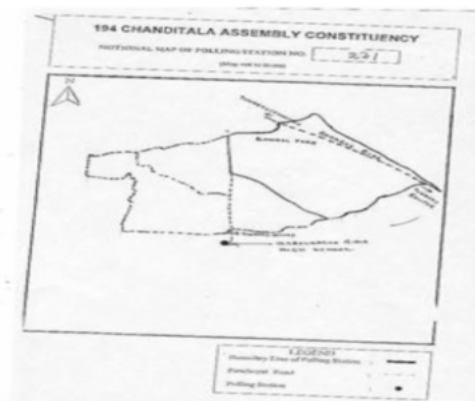

Nazri Naksha