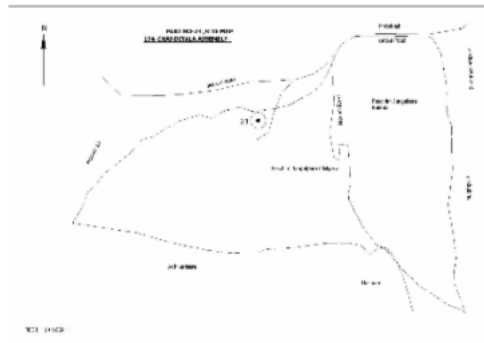

নির্বাচক নিবন্ধন আধিকারিকের স্বাক্ষর

Nazri Naksha

Google Map View

Polling Station Building Front View

Polling Station Front View

Cad View

Key MAP View

1	RMR2614527	নাম : নাড়গোপাল আদক পিতার নাম: গদাধর আদক বাড়ির নং : n0016 বয়স : 52 লিঙ্গ : পুরুষ	ফটো উপলব্ধ	2	RMR2498632	নাম : সুদীপ আদক পিতার নাম: প্রদীপ আদক বাড়ির নং : নং-032 বয়স : 22 লিঙ্গ : পুরুষ	ফটো উপলব্ধ	3	RMR2498640	নাম : সুপর্ণা আদক স্বামীর নাম: অমিত আদক বাড়ির নং : নং-022 বয়স : 30 লিঙ্গ : মহিলা	ফটো উপলব্ধ
4	RMR1511732	নাম : মিঠু আদক স্বামীর নাম: অরুণ আদক বাড়ির নং : n0027 বয়স : 42 লিঙ্গ : মহিলা	ফটো উপলব্ধ	5	WB/26/178/078196	নাম : বিদ্যুত আদক পিতার নাম: কালিকঙ্কর আদক বাড়ির নং : n0032 বয়স : 56 লিঙ্গ : পুরুষ	ফটো উপলব্ধ	6	WB/26/178/078365	নাম : তাপসী আদক স্বামীর নাম: বিদ্যুত আদক বাড়ির নং : n0032 বয়স : 53 লিঙ্গ : মহিলা	ফটো উপলব্ধ
7	RMR2598100	নাম : মুনমুন আদক পিতার নাম: দীনবন্ধু আদক বাড়ির নং : নং104 বয়স : 21 লিঙ্গ : মহিলা	ফটো উপলব্ধ	8	RMR2598068	নাম : সৃজা আদক পিতার নাম: মনোজ আদক বাড়ির নং : নং0 বয়স : 21 লিঙ্গ : মহিলা	ফটো উপলব্ধ	9	RMR2598175	নাম : লিসা আদক পিতার নাম: বিশ্বনাথ আদক বাড়ির নং : নং0008 বয়স : 21 লিঙ্গ : মহিলা	ফটো উপলব্ধ
10	RMR2598019	নাম : স্বাগতা আদক মায়ের নাম: সুনিতী আদক বাড়ির নং : এন0035 বয়স : 21 লিঙ্গ : মহিলা	ফটো উপলব্ধ	11	RMR2498525	নাম : তনয়া দাস পিতার নাম: লতে উদয় দাস বাড়ির নং : নং 40 বয়স : 22 লিঙ্গ : মহিলা	ফটো উপলব্ধ	12	RMR2498608	নাম : সুমিত্রা আদক স্বামীর নাম: শ্রীকান্ত আদক বাড়ির নং : নং 101 বয়স : 23 লিঙ্গ : মহিলা	ফটো উপলব্ধ
13	RMR2498590	নাম : বর্ষা আদক স্বামীর নাম: বিজয় আদক বাড়ির নং : নং 160 বয়স : 22 লিঙ্গ : মহিলা	ফটো উপলব্ধ	14	RMR2498582	নাম : অঞ্জলী আদক স্বামীর নাম: সৃজন আদক বাড়ির নং : নং 160 বয়স : 24 লিঙ্গ : মহিলা	ফটো উপলব্ধ	15	RMR2498574	নাম : অর্পিতা আদক পিতার নাম: অমর আদক বাড়ির নং : নং 001 বয়স : 22 লিঙ্গ : মহিলা	ফটো উপলব্ধ
16	RMR2498566	নাম : মৌসুমী আদক স্বামীর নাম: সঞ্জিত আদক বাড়ির নং : নং 165 বয়স : 30 লিঙ্গ : মহিলা	ফটো উপলব্ধ	17	RMR2498558	নাম : প্রিতম আদক পিতার নাম: কেনারাম আদক বাড়ির নং : নং 33 বয়স : 22 লিঙ্গ : পুরুষ	ফটো উপলব্ধ	18	RMR2498541	নাম : অনুশ্রী আদক পিতার নাম: রঞ্জিত আদক বাড়ির নং : নং 170 বয়স : 22 লিঙ্গ : মহিলা	ফটো উপলব্ধ
19	RMR2597987	নাম : রিম্পা আদক পিতার নাম: সুশান্ত আদক বাড়ির নং : এন0010 বয়স : 21 লিঙ্গ : মহিলা	ফটো উপলব্ধ	20	RMR2443539	নাম : মালতী আদক স্বামীর নাম: নলিন আদক বাড়ির নং : n0038 বয়স : 96 লিঙ্গ : মহিলা	ফটো উপলব্ধ	21	RMR1325463	নাম : প্রিয়া আদক স্বামীর নাম: সৌম্য আদক বাড়ির নং : নং003 বয়স : 35 লিঙ্গ : মহিলা	ফটো উপলব্ধ
22	RMR0092262	নাম : স্বর্ণলতা আদক স্বামীর নাম: আনন্দ আদক বাড়ির নং : N0031 বয়স : 36 লিঙ্গ : মহিলা	ফটো উপলব্ধ	23	RMR2457273	নাম : সুনয়না আদক মায়ের নাম: রেণুকা আদক বাড়ির নং : এন0033 বয়স : 23 লিঙ্গ : মহিলা	ফটো উপলব্ধ	24	RMR2456903	নাম : ভূমিকা আদক পিতার নাম: অনূপ কুমার আদক বাড়ির নং : নং 27 বয়স : 24 লিঙ্গ : মহিলা	ফটো উপলব্ধ
25	RMR2457133	নাম : ঋজু আদক পিতার নাম: বদন আদক বাড়ির নং : এন0025 বয়স : 23 লিঙ্গ : পুরুষ	ফটো উপলব্ধ	26	RMR2315141	নাম : পুলক আদক পিতার নাম: নিতাই আদক বাড়ির নং : n0001 বয়স : 56 লিঙ্গ : পুরুষ	ফটো উপলব্ধ	27	RMR2457091	নাম : রূপম আদক পিতার নাম: অশোক কুমার আদক বাড়ির নং : এন0009 বয়স : 23 লিঙ্গ : পুরুষ	ফটো উপলব্ধ
28	RMR2456960	নাম : সাগর আদক পিতার নাম: মুকুল আদক বাড়ির নং : নং 00 বয়স : 28 লিঙ্গ : পুরুষ	ফটো উপলব্ধ	29	RMR2334381	নাম : রিমা আদক স্বামীর নাম: কার্তিক আদক বাড়ির নং : N0025 বয়স : 24 লিঙ্গ : মহিলা	ফটো উপলব্ধ	30	RMR2333011	নাম : পূজা আদক স্বামীর নাম: বিমল আদক বাড়ির নং : নং131 বয়স : 27 লিঙ্গ : মহিলা	ফটো উপলব্ধ