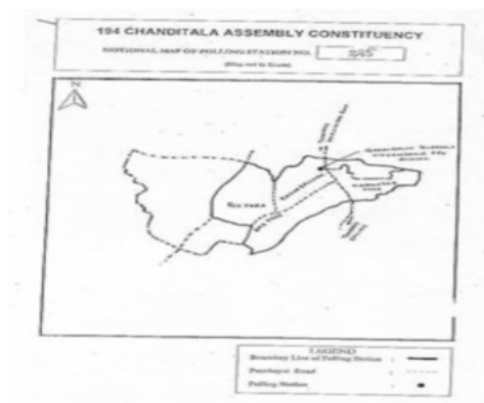

Nazri Naksha