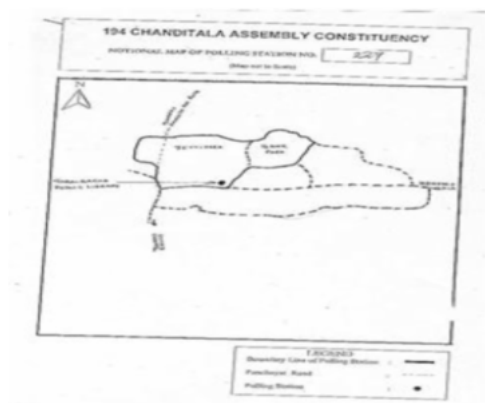

Nazri Naksha