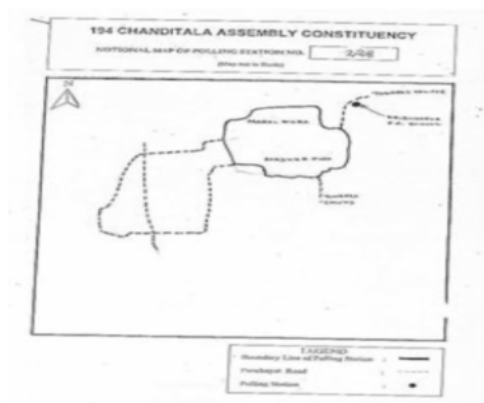

Nazri Naksha