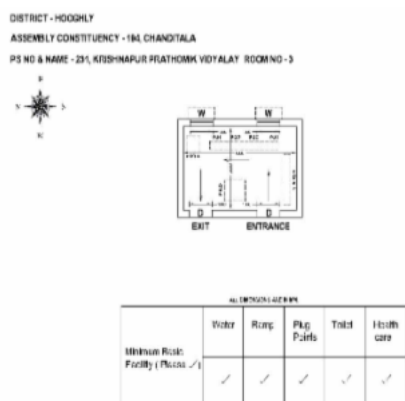

নির্বাচক নিবন্ধন আধিকারিকের স্বাক্ষর

Nazri Naksha

Google Map View

Polling Station Building Front View

Polling Station Front View

Cad View

Key MAP View

1 নাম : দিপালী মাজী স্বামীর নাম: বিনিময় মাজী বাড়ির নং : N0170 বয়স : 40 লিঙ্গ : মহিলা	MLN4048682 ফটো উপলব্ধ	2 নাম : আলো পল্লু স্বামীর নাম: সুরজিত পল্লু বাড়ির নং : n0107 বয়স : 40 লিঙ্গ : মহিলা	GRL3042215 ফটো উপলব্ধ	3 নাম : অক্ষয় দেয়ালী পিতার নাম: গদাধর দেওয়ালী বাড়ির নং : n0125 বয়স : 51 লিঙ্গ : পুরুষ	RMR2306843 ফটো উপলব্ধ
4 নাম : তানিয়া ব্যানার্জী স্বামীর নাম: সুরঞ্জন ব্যানার্জী বাড়ির নং : নং 0057 বয়স : 27 লিঙ্গ : মহিলা	RMR2028900 ফটো উপলব্ধ	5 নাম : পায়েল মুখার্জী স্বামীর নাম: অনিরুদ্ধ মুখার্জী বাড়ির নং : N0165 বয়স : 34 লিঙ্গ : মহিলা	ZQP1385863 ফটো উপলব্ধ	6 নাম : অভিজিৎ আডু পিতার নাম: দিলীপ আডু বাড়ির নং : n0015 বয়স : 33 লিঙ্গ : পুরুষ	RMR1470988 ফটো উপলব্ধ
7 নাম : সুব্রত করন পিতার নাম: রবীন্দ্র কেআর করণ বাড়ির নং : n0224 বয়স : 42 লিঙ্গ : পুরুষ	GRL3434008 ফটো উপলব্ধ	8 নাম : রুপা করন স্বামীর নাম: সুব্রত করন বাড়ির নং : n0208 বয়স : 36 লিঙ্গ : মহিলা	RMR1597889 ফটো উপলব্ধ	9 নাম : সন্তোষ করন পিতার নাম: রবীন্দ্র করন বাড়ির নং : n0212 বয়স : 44 লিঙ্গ : পুরুষ	PGN2159762 ফটো উপলব্ধ
10 নাম : সন্ধ্যা করন স্বামীর নাম: রবীন্দ্র করন বাড়ির নং : n0213 বয়স : 53 লিঙ্গ : মহিলা	GRL3433992 ফটো উপলব্ধ	11 নাম : রবীন্দ্র করন পিতার নাম: পদ্ম লতা করন বাড়ির নং : n0214 বয়স : 58 লিঙ্গ : পুরুষ	GRL3433984 ফটো উপলব্ধ	12 নাম : মঞ্জু করন স্বামীর নাম: সন্তোষ করন বাড়ির নং : n0225 বয়স : 43 লিঙ্গ : মহিলা	RMR1122167 ফটো উপলব্ধ
13 নাম : সুবর্ণ বাঁক মায়ের নাম: সুদীপ্তা বাঁক বাড়ির নং : নং112 বয়স : 24 লিঙ্গ : পুরুষ	RMR2307007 ফটো উপলব্ধ	14 নাম : জয়ন্তী কর্মকার স্বামীর নাম: বলাইচন্দ্র কর্মকার বাড়ির নং : n0112 বয়স : 45 লিঙ্গ : মহিলা	GRL2665024 ফটো উপলব্ধ	15 নাম : সুদীপ্তা বাঁক স্বামীর নাম: হিমাংশু বাঁক বাড়ির নং : n0112 বয়স : 49 লিঙ্গ : মহিলা	RMR1261833 ফটো উপলব্ধ
16 নাম : বলাই চন্দ্র কর্মকার পিতার নাম: নিমাই চন্দ্র কর্মকার বাড়ির নং : n0112 বয়স : 54 লিঙ্গ : পুরুষ	WB/24/166/477046 ফটো উপলব্ধ	17 নাম : আভারানী কর্মকার স্বামীর নাম: নিমাই চন্দ্র কর্মকার বাড়ির নং : n0112 বয়স : 71 লিঙ্গ : মহিলা	WB/24/166/477025 ফটো উপলব্ধ	18 নাম : পূজা কর্মকার পিতার নাম: বলাই চন্দ্র কর্মকার বাড়ির নং : এন0112 বয়স : 22 লিঙ্গ : মহিলা	RMR2521235 ফটো উপলব্ধ
19 নাম : নিবেদিতা কর্মকার পিতার নাম: সহদেব কর্মকার বাড়ির নং : গরলগাছা বয়স : 35 লিঙ্গ : মহিলা	RMR1255769 ফটো উপলব্ধ	20 নাম : রনজিত কাঁড়ার পিতার নাম: নিমাই কাঁড়ার বাড়ির নং : n0282 বয়স : 41 লিঙ্গ : পুরুষ	GRL2994325 ফটো উপলব্ধ	21 নাম : সায়নী কাঁড়ার স্বামীর নাম: রনজিত কাঁড়ার বাড়ির নং : n0283 বয়স : 29 লিঙ্গ : মহিলা	RMR1846328 ফটো উপলব্ধ
22 নাম : অপর্ণা (মুদি) কাঁড়ার স্বামীর নাম: অসিম কাঁড়ার বাড়ির নং : n0052 বয়স : 39 লিঙ্গ : মহিলা	RMR0867929 ফটো উপলব্ধ	23 নাম : গুন্ডা কাঁড়ার (পালিত) স্বামীর নাম: অজিত কাঁড়ার বাড়ির নং : n0052 বয়স : 36 লিঙ্গ : মহিলা	GRL3417383 ফটো উপলব্ধ	24 নাম : অজিত কাঁড়ার পিতার নাম: বেচুরাম কাঁড়ার বাড়ির নং : n0052 বয়স : 55 লিঙ্গ : পুরুষ	WB/26/178/648069 ফটো উপলব্ধ
25 নাম : অসীম কাঁড়ার পিতার নাম: বেচুরাম কাঁড়ার বাড়ির নং : n0052 বয়স : 57 লিঙ্গ : পুরুষ	WB/26/178/648531 ফটো উপলব্ধ	26 নাম : ঝুমা কাঁড়ার স্বামীর নাম: অমরনাথ কাঁড়ার বাড়ির নং : n0052 বয়স : 43 লিঙ্গ : মহিলা	GRL2612810 ফটো উপলব্ধ	27 নাম : অমরনাথ কাঁড়ার পিতার নাম: বেচুরাম কাঁড়ার বাড়ির নং : n0052 বয়স : 67 লিঙ্গ : পুরুষ	WB/26/178/648486 ফটো উপলব্ধ
28 নাম : তমাল কাঁড়ার পিতার নাম: বিশ্বনাথ কাঁড়ার বাড়ির নং : n0052 বয়স : 34 লিঙ্গ : পুরুষ	RMR1377894 ফটো উপলব্ধ	29 নাম : সুস্মিতা কাঁড়ার স্বামীর নাম: বিশ্বনাথ কাঁড়ার বাড়ির নং : n0052 বয়স : 60 লিঙ্গ : মহিলা	WB/26/178/648087 ফটো উপলব্ধ	30 নাম : কানন কাঁড়ার স্বামীর নাম: জগন্নাথ কাঁড়ার বাড়ির নং : n0051 বয়স : 57 লিঙ্গ : মহিলা	WB/26/178/648403 ফটো উপলব্ধ