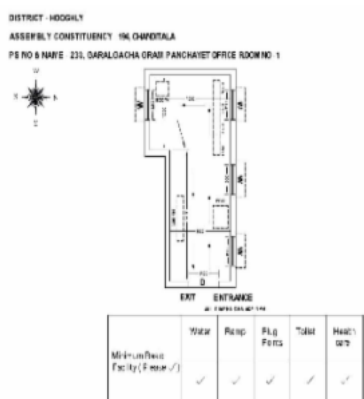

নির্বাচক নিবন্ধন আধিকারিকের স্বাক্ষর

Nazri Naksha

Google Map View

Polling Station Building Front View

Polling Station Front View

Cad View

Key MAP View

1 নাম : পিন্টু রায় পিতার নাম: নিমাই রায় বাড়ির নং : n0048 বয়স : 47 লিঙ্গ : পুরুষ	GRL3244571 ফটো উপলব্ধ	2 নাম : সবিতা রায়(সামন্ত) স্বামীর নাম: পিন্টু রায় বাড়ির নং : n0048 বয়স : 42 লিঙ্গ : মহিলা	GRL3332483 ফটো উপলব্ধ	3 নাম : পিয়ালী রায় স্বামীর নাম: রাজু রায় বাড়ির নং : n0026 বয়স : 43 লিঙ্গ : মহিলা	GRL2997914 ফটো উপলব্ধ
4 নাম : চিরঞ্জিৎ রায় পিতার নাম: মেঘনাথ রায় বাড়ির নং : n0026 বয়স : 40 লিঙ্গ : পুরুষ	GRL2997922 ফটো উপলব্ধ	5 নাম : কল্পনা রায় স্বামীর নাম: নিমাই রায় বাড়ির নং : n0048 বয়স : 69 লিঙ্গ : মহিলা	RMR2306371 ফটো উপলব্ধ	6 নাম : রোজিনা বেগম স্বামীর নাম: নাকফুডু মোল্লা বাড়ির নং : N00 বয়স : 34 লিঙ্গ : মহিলা	RMR1749621 ফটো উপলব্ধ
7 নাম : দিপালী রায় স্বামীর নাম: মেঘনাথ রায় বাড়ির নং : n0026 বয়স : 61 লিঙ্গ : মহিলা	RMR2306306 ফটো উপলব্ধ	8 নাম : তারা ঠাকুর স্বামীর নাম: সরজুক বাড়ির নং : n0236 বয়স : 66 লিঙ্গ : মহিলা	GRL1710284 ফটো উপলব্ধ	9 নাম : সেখ রাফিক পিতার নাম: সেখ আনোয়ার আলী বাড়ির নং : এন00 বয়স : 28 লিঙ্গ : পুরুষ	RMR2179869 ফটো উপলব্ধ
10 নাম : শিপ্রা দে বসু স্বামীর নাম: জগদীশ বসু বাড়ির নং : N00 বয়স : 41 লিঙ্গ : মহিলা	MLN2881662 ফটো উপলব্ধ	11 নাম : রুপা (মাঝি)ঘোষ স্বামীর নাম: শঙ্কর ঘোষ বাড়ির নং : n0202 বয়স : 49 লিঙ্গ : মহিলা	WB/26/178/564121 ফটো উপলব্ধ	12 নাম : বেদান্ত আচার্য্য পিতার নাম: কৃষ্ণপদ আচার্য্য বাড়ির নং : n0196 বয়স : 33 লিঙ্গ : পুরুষ	RMR1471168 ফটো উপলব্ধ
13 নাম : মধুমিতা আচার্য্য স্বামীর নাম: বেদান্ত আচার্য্য বাড়ির নং : n0274 বয়স : 30 লিঙ্গ : মহিলা	RMR1846468 ফটো উপলব্ধ	14 নাম : বাসন্তী আচার্য্য স্বামীর নাম: কৃষ্ণপদ আচার্য্য বাড়ির নং : n0195 বয়স : 53 লিঙ্গ : মহিলা	RMR2620375 ফটো উপলব্ধ	15 নাম : কৃষ্ণপদ আচার্য্য পিতার নাম: হরিদাস আচার্য্য বাড়ির নং : n0194 বয়স : 68 লিঙ্গ : পুরুষ	WB/40/276/456240 ফটো উপলব্ধ
16 নাম : সিদ্ধান্ত আচার্য্য পিতার নাম: কৃষ্ণপদ আচার্য্য বাড়ির নং : n0194 বয়স : 29 লিঙ্গ : পুরুষ	RMR1957455 ফটো উপলব্ধ	17 নাম : আনোয়ারা আলি পিতার নাম: আব্দুল জব্বার বাড়ির নং : এন00 বয়স : 56 লিঙ্গ : পুরুষ	RMR1293570 ফটো উপলব্ধ	18 নাম : ভোম্বল কয়াল পিতার নাম: কয়াল কয়াল বাড়ির নং : n0220 বয়স : 32 লিঙ্গ : পুরুষ	RMR2040764 ফটো উপলব্ধ
19 নাম : রীতা রানি কয়াল স্বামীর নাম: ভোম্বল কয়াল বাড়ির নং : n0221 বয়স : 47 লিঙ্গ : মহিলা	RMR2040772 ফটো উপলব্ধ	20 নাম : শুভ কয়াল পিতার নাম: ভোম্বল কয়াল বাড়ির নং : n0222 বয়স : 34 লিঙ্গ : পুরুষ	RMR2040780 ফটো উপলব্ধ	21 নাম : দীপদত কর্মকার পিতার নাম: বিদ্যুৎ কুমার কর্মকার বাড়ির নং : n0050 বয়স : 43 লিঙ্গ : পুরুষ	GRL1817196 ফটো উপলব্ধ
22 নাম : সৌম্যদীপ কর্মকার পিতার নাম: মধুসূদন কর্মকার বাড়ির নং : এন00 বয়স : 21 লিঙ্গ : পুরুষ	RMR2559300 ফটো উপলব্ধ	23 নাম : রাখী কর্মকার পিতার নাম: মধুসূদন কর্মকার বাড়ির নং : n0052 বয়স : 30 লিঙ্গ : মহিলা	RMR1726066 ফটো উপলব্ধ	24 নাম : বনানী কর্মকার স্বামীর নাম: মধুসূদন কর্মকার বাড়ির নং : n0052 বয়স : 54 লিঙ্গ : মহিলা	WB/26/178/663451 ফটো উপলব্ধ
25 নাম : রানু কর্মকার পিতার নাম: তরুন কর্মকার বাড়ির নং : n0052 বয়স : 31 লিঙ্গ : মহিলা	RMR1726058 ফটো উপলব্ধ	26 নাম : রমা কর্মকার স্বামীর নাম: তরুন কর্মকার বাড়ির নং : n0052 বয়স : 51 লিঙ্গ : মহিলা	WB/26/178/663222 ফটো উপলব্ধ	27 নাম : মধু সুধন কর্মকার পিতার নাম: বেচুরাম কর্মকার বাড়ির নং : n0052 বয়স : 67 লিঙ্গ : পুরুষ	RMR2691749 ফটো উপলব্ধ
28 নাম : সুধা কর্মকার স্বামীর নাম: বেচুরাম কর্মকার বাড়ির নং : n0052 বয়স : 90 লিঙ্গ : মহিলা	WB/26/178/663333 ফটো উপলব্ধ	29 নাম : মিতু কর্মকার স্বামীর নাম: সুশান্ত কর্মকার বাড়ির নং : n0051 বয়স : 39 লিঙ্গ : মহিলা	GRL3418118 ফটো উপলব্ধ	30 নাম : সুশান্ত কর্মকার পিতার নাম: নারায়ন চন্দ্র কর্মকার বাড়ির নং : n0051 বয়স : 51 লিঙ্গ : পুরুষ	GRL3324217 ফটো উপলব্ধ