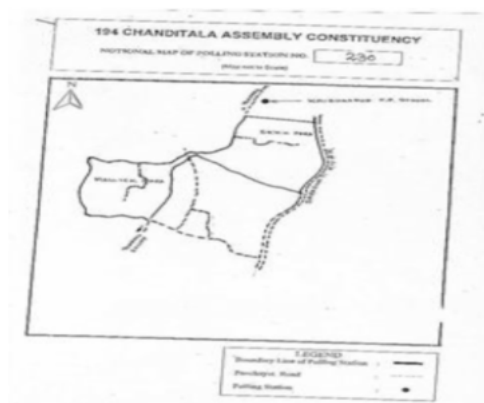

Nazri Naksha