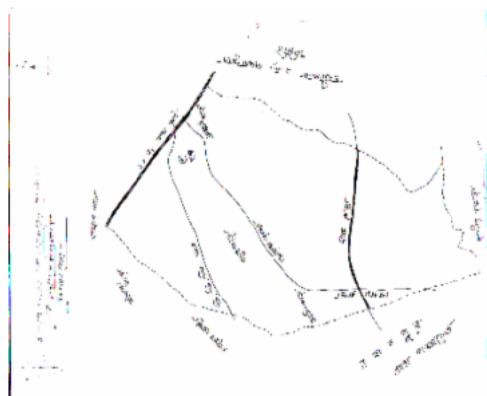

নির্বাচক নিবন্ধন আধিকারিকের স্বাক্ষর

Nazri Naksha

Google Map View

Polling Station Building Front View

Polling Station Front View

Cad View

Key MAP View

বিধানসভা নির্বাচনক্ষেত্রের নং, নাম : 194-চণ্ডীতলা  
ভাগ নং, নাম : 1-পশ্চিম জঙ্গলপাড়া সেন ও সোয়ানী পাড়া