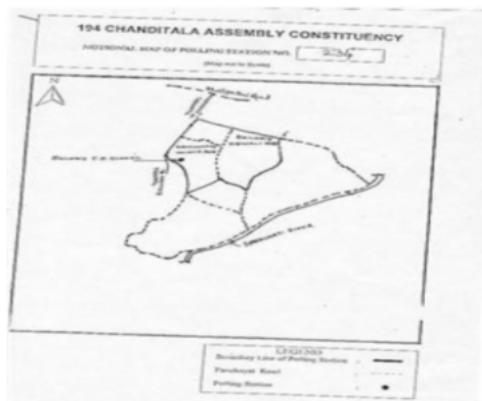

Nazri Naksha