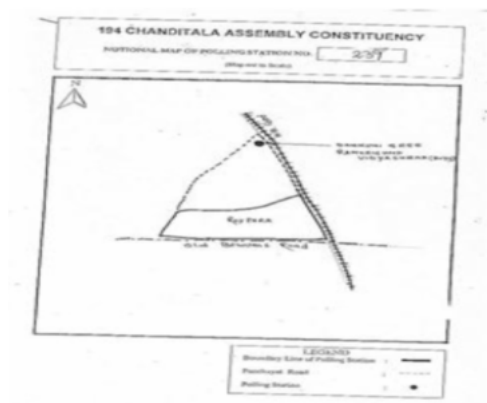

Nazri Naksha